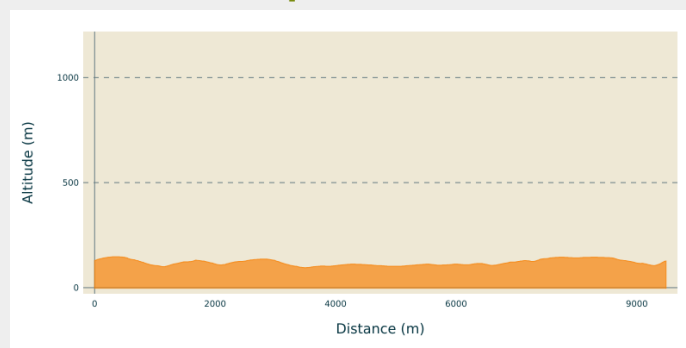

Les brandes de Pindray, un concentré de Sud Vienne Poitou

La Gartempe - PINDRAY

(©GCOM)

Infos pratiques

Pratique : Trail

Durée : 1 h 30

Longueur : 9.5 km

Dénivelé positif : 186 m

Difficulté : Intermédiaire

Type : Boucle

Itinéraire

Départ : Eglise de Pindray
Arrivée : Eglise de Pindray
Communes : 1. PINDRAY

Profil altimétrique

Altitude min 95 m Altitude max 147 m

Sur votre chemin...

Toutes les infos pratiques