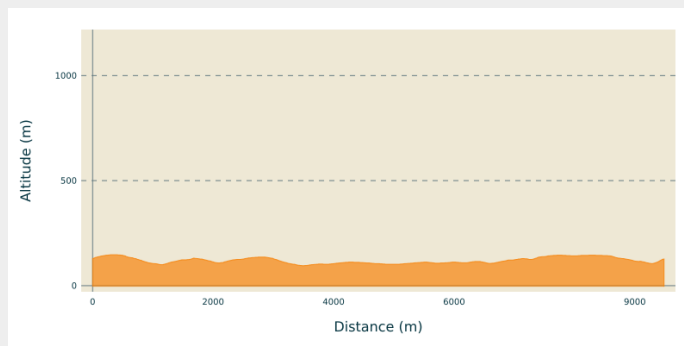

## Infos pratiques

Pratique : Trail

Durée : 1 h 30

Longueur : 9.5 km

Dénivelé positif : 186 m

Difficulté : Intermédiaire

Type : Boucle

# Itinéraire

**Départ** : Eglise de Pindray  
**Arrivée** : Eglise de Pindray  
**Communes** : 1. PINDRAY

## Profil altimétrique

Altitude min 95 m Altitude max 147 m