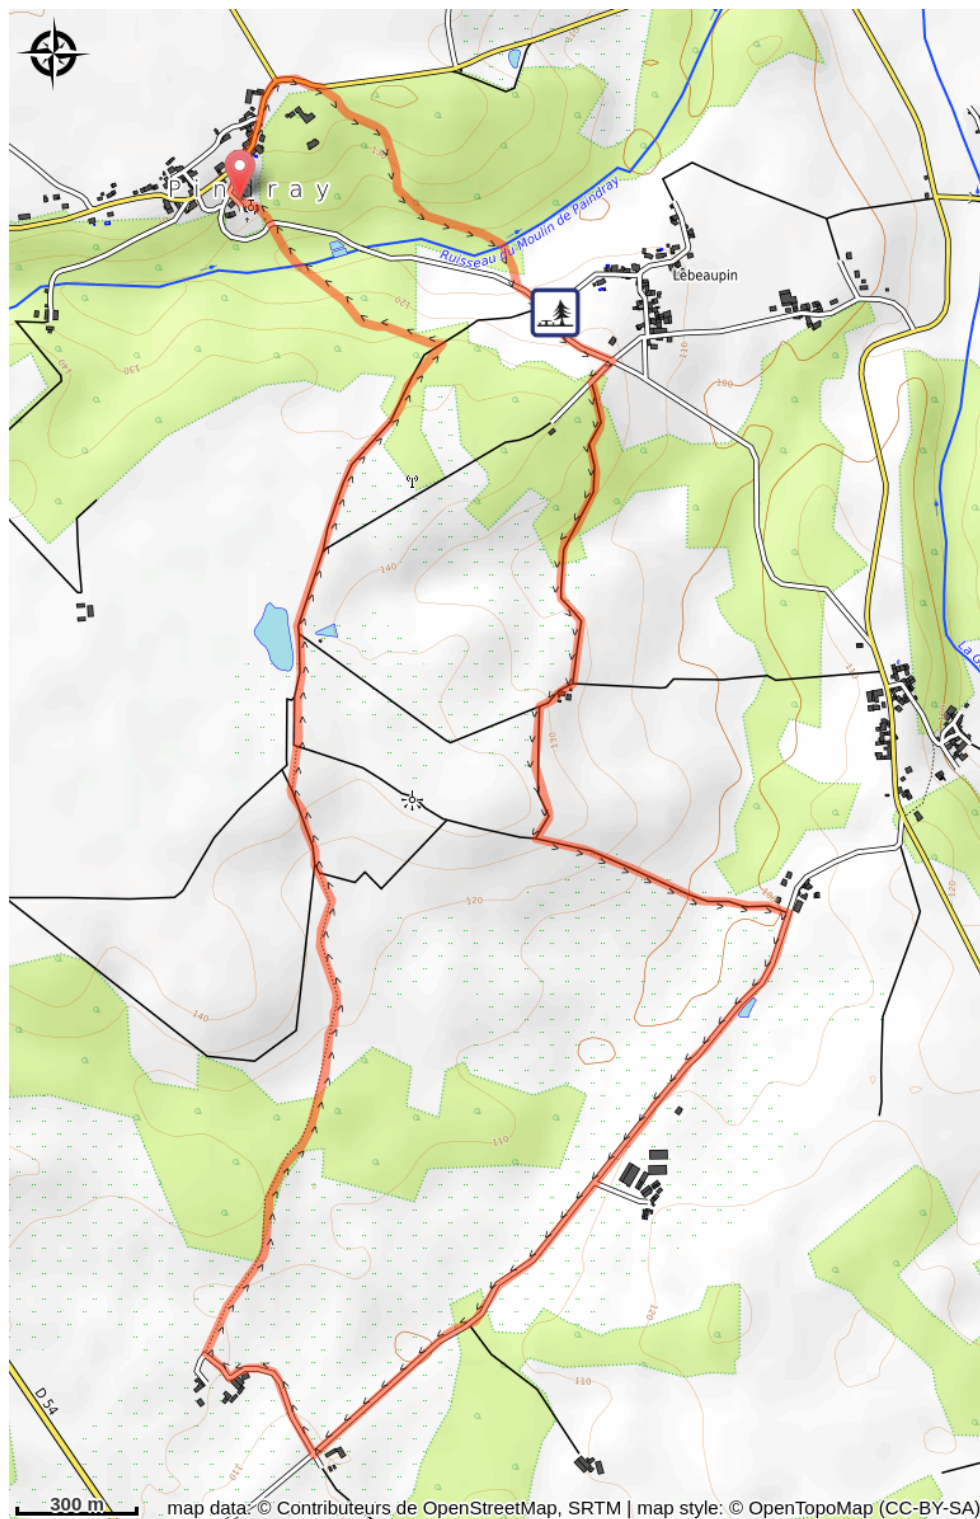

Les brandes de Pindray, un concentré de Sud Vienne Poitou

La Gartempe - PINDRAY

(©GCOM)

Infos pratiques

Pratique : Trail

Durée : 1 h 30

Longueur : 9.5 km

Dénivelé positif : 186 m

Difficulté : Intermédiaire

Type : Boucle

Itinéraire

Départ : Eglise de Pindray
Arrivée : Eglise de Pindray
Communes : 1. PINDRAY

Profil altimétrique

Altitude min 95 m Altitude max 147 m

Sur votre chemin...

Toutes les infos pratiques