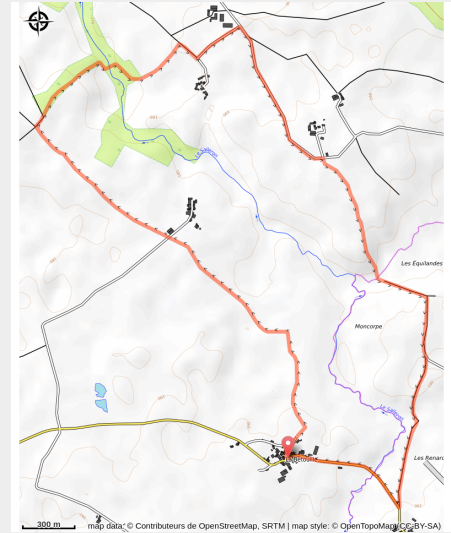

La Bujade aux Fées boucle n°7

L'Anglin - LATHUS-SAINT-REMY

(©GCom)

Infos pratiques

Pratique : Trail

Longueur : 8.7 km

Dénivelé positif : 92 m

Difficulté : Facile

Type : Boucle

Thèmes : Faune, Flore

Itinéraire

Départ : La Betouille, Lathus-Saint-Rémy

Arrivée : La Betouille, Lathus-Saint-Rémy

Communes : 1. LATHUS-SAINT-REMY
2. BOURG-ARCHAMBAULT

Profil altimétrique

Altitude min 162 m Altitude max 197 m

Sur votre chemin...

Toutes les infos pratiques