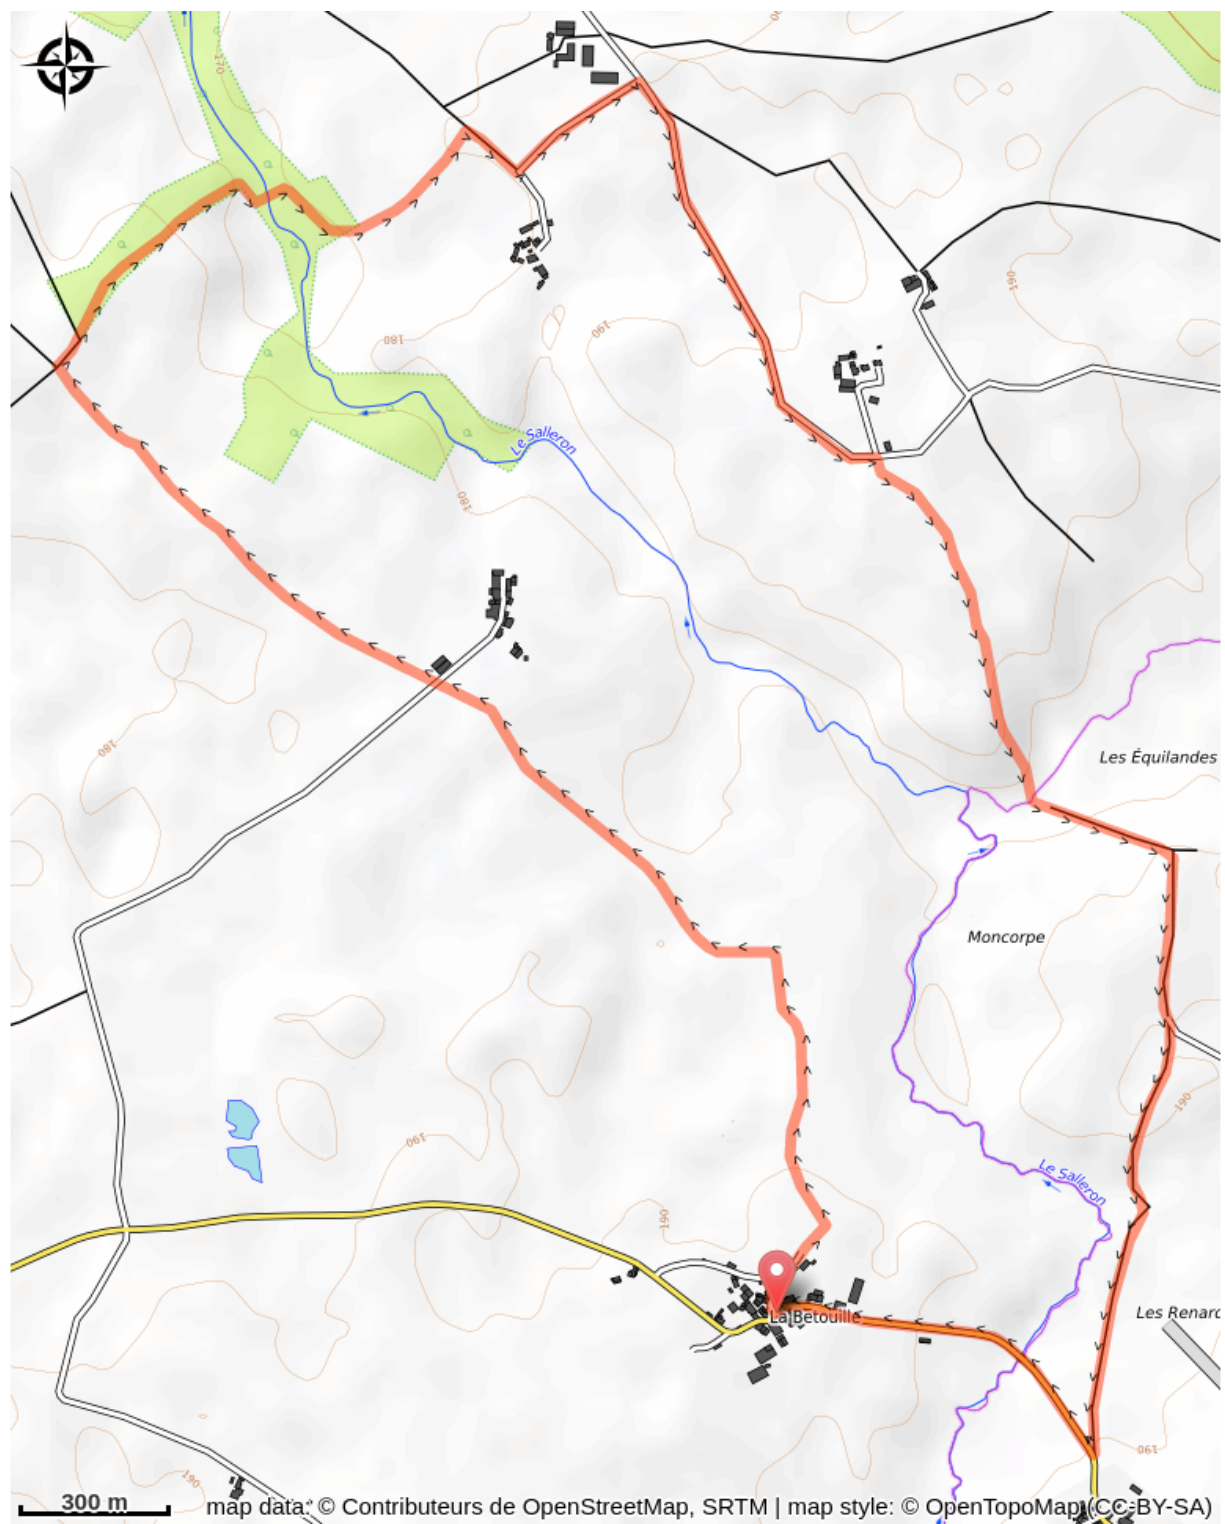

La Bujade aux Fées boucle n°7

L'Anglin - LATHUS-SAINT-REMY

(©GCom)

Infos pratiques

Pratique : Trail

Longueur : 8.7 km

Dénivelé positif : 92 m

Difficulté : Facile

Type : Boucle

Thèmes : Faune, Flore

Itinéraire

Départ : La Betouille, Lathus-Saint-Rémy

Arrivée : La Betouille, Lathus-Saint-Rémy

Communes : 1. LATHUS-SAINT-REMY
2. BOURG-ARCHAMBAULT

Profil altimétrique

Altitude min 162 m Altitude max 197 m

Sur votre chemin...

Toutes les infos pratiques