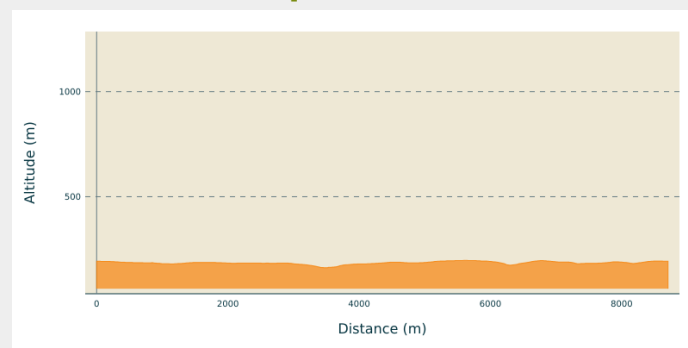

La Bujade aux Fées boucle n°7

L'Anglin - LATHUS-SAINT-REMY

(©GCom)

Infos pratiques

Pratique : Trail

Longueur : 8.7 km

Dénivelé positif : 92 m

Difficulté : Facile

Type : Boucle

Thèmes : Faune, Flore

Itinéraire

Départ : La Betouille, Lathus-Saint-Rémy

Arrivée : La Betouille, Lathus-Saint-Rémy

Communes : 1. LATHUS-SAINT-REMY
2. BOURG-ARCHAMBAULT

Profil altimétrique

Altitude min 162 m Altitude max 197 m