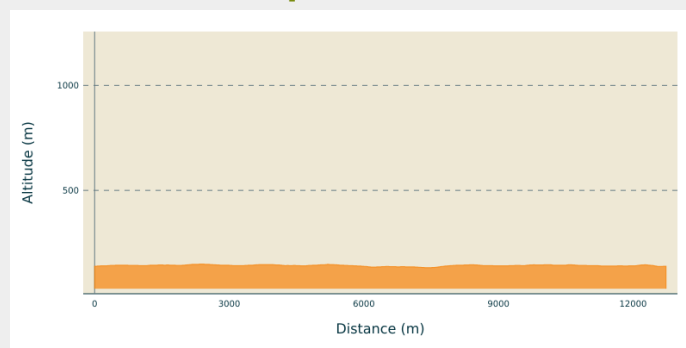

Le P'tit Crochet boucle n°3

Le Clain - USSON-DU-POITOU

(©Momentum Productions Mickaël Planes)

Une belle boucle entre champs et bois

Infos pratiques

Pratique : Rando pédestre

Durée : 3 h

Longueur : 12.7 km

Dénivelé positif : 64 m

Difficulté : Intermédiaire

Type : Boucle

Thèmes : Faune, Flore

Itinéraire

Départ : La Dorlière

Arrivée : La Dorlière

Balisage : — PR

Communes : 1. USSON-DU-POITOU

2. QUEAUX

Profil altimétrique

Altitude min 132 m Altitude max 149 m

Sur votre chemin...

Toutes les infos pratiques