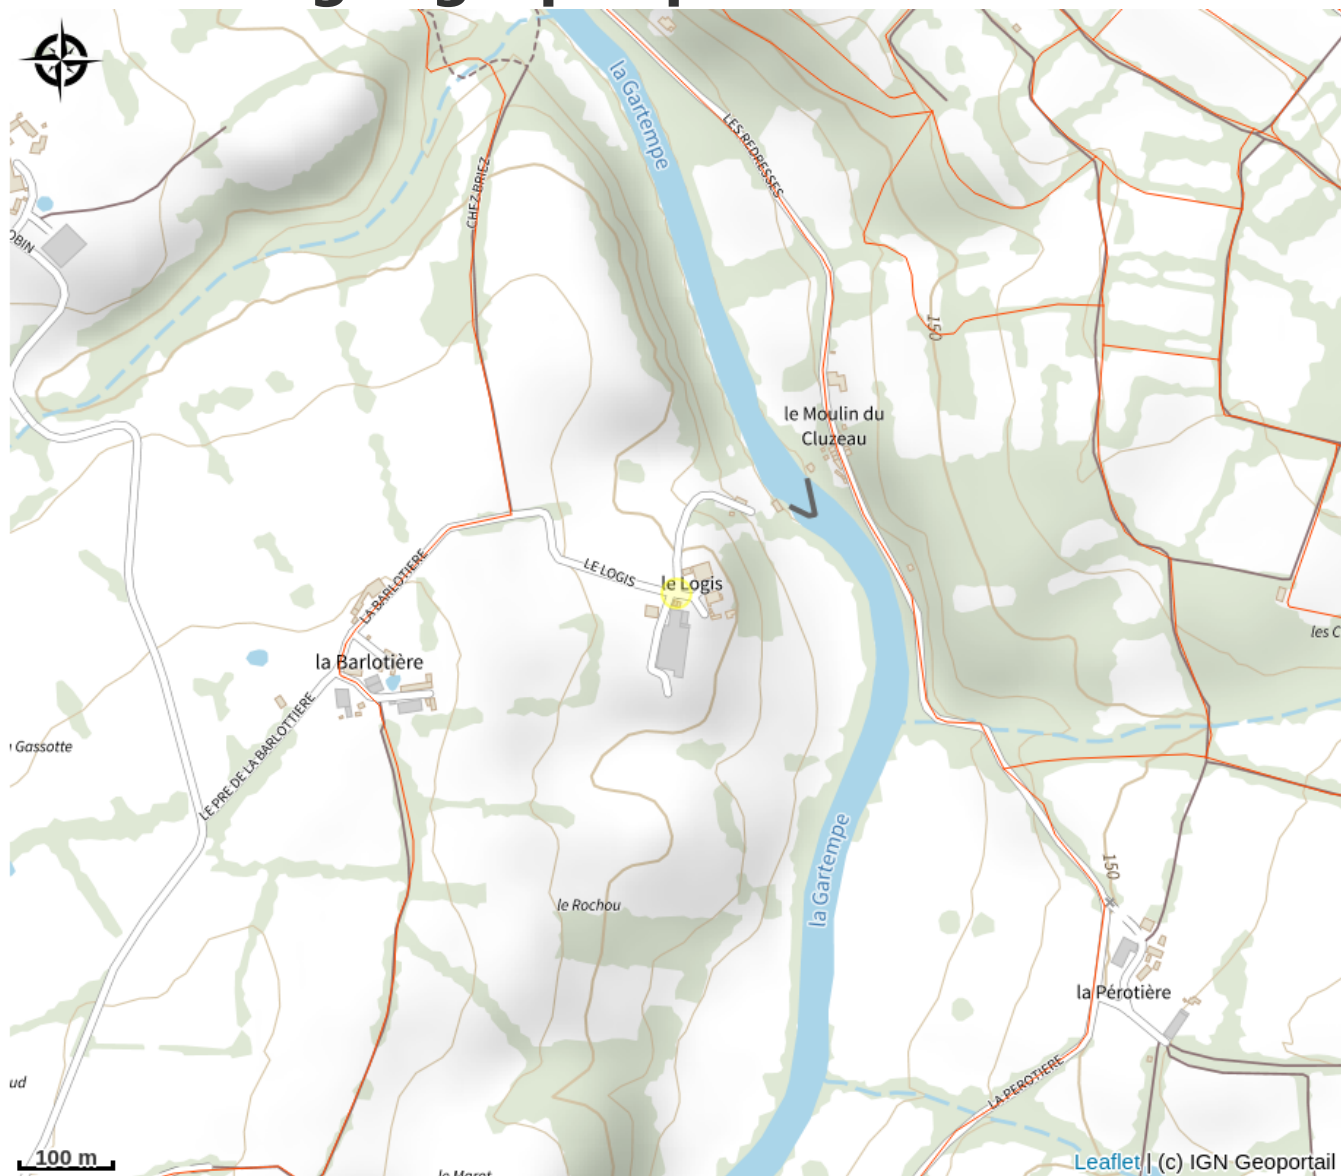

Le Moulin de mon coeur

La Gartempe

Infos pratiques

Categorie : Hébergements

Type d'usage : Hébergements
locatifs (meublés et chambres
d'hôtes)

Situation géographique

Toutes les infos pratiques

Contact

Adresse :

Lieu-dit Le Logis

Le Logis

LATHUS-SAINT-REMY