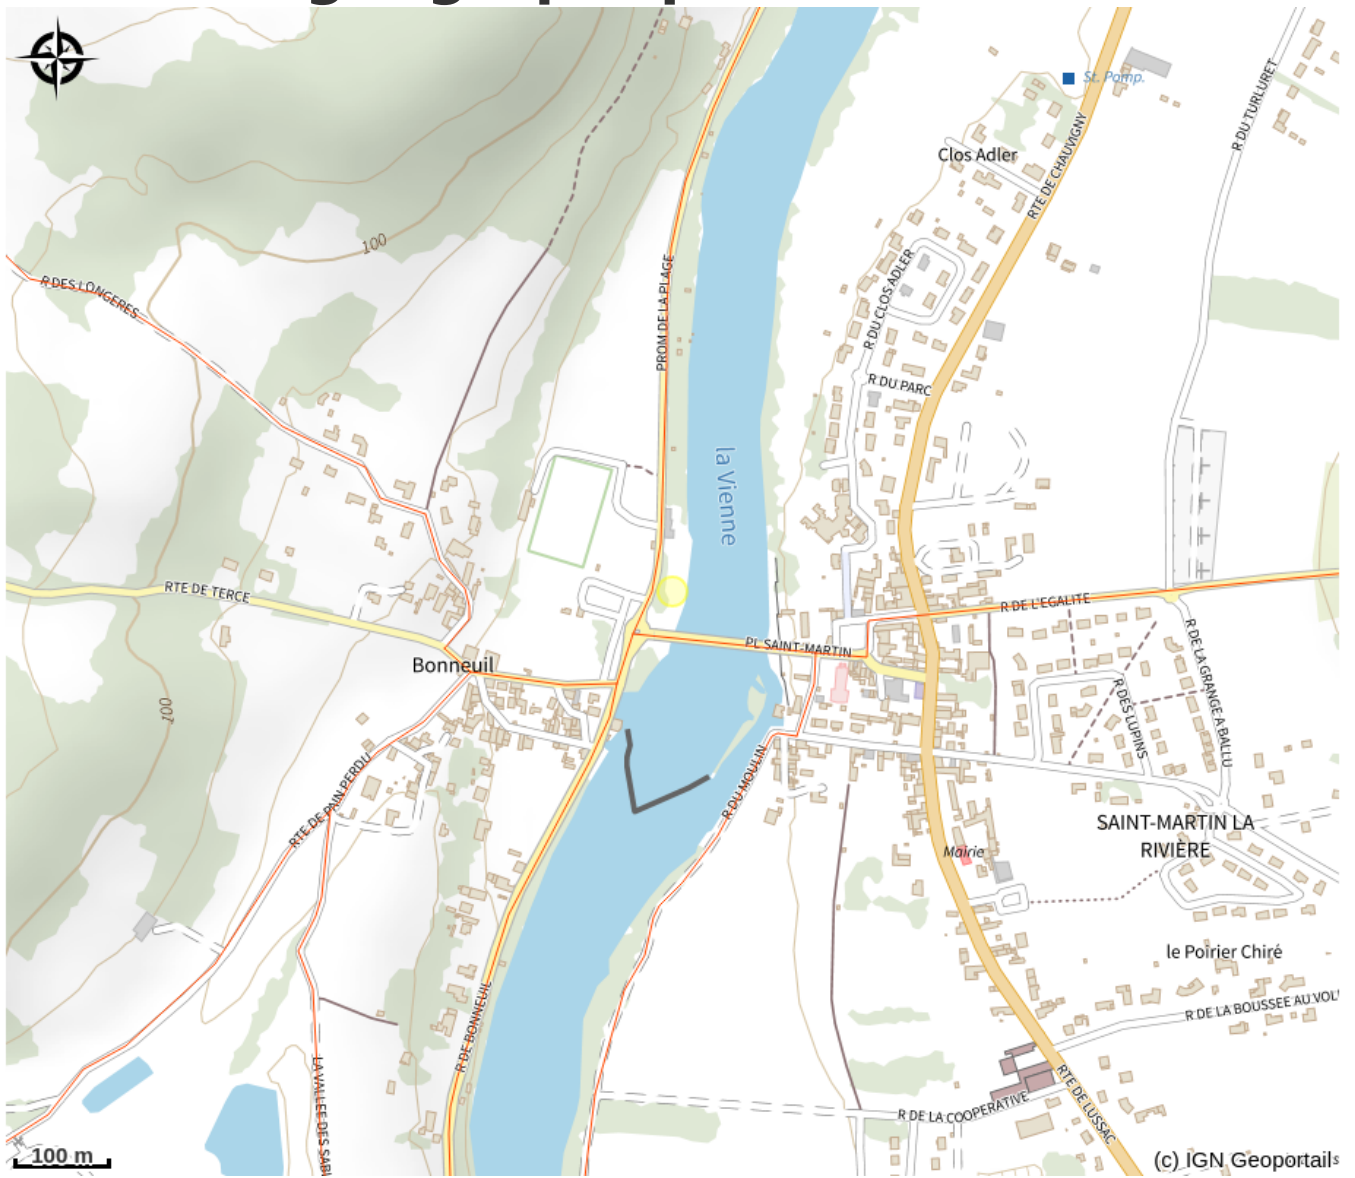

Aire de pique nique - Plage de Saint-Martin-la-Rivière

La Vienne

Infos pratiques

Categorie : À voir/À faire

Type d'usage : Equipements de loisir

Description

Cette aire de pique-nique vous accueille avec sa table de 6 personnes (non-couverte)

Situation géographique

Toutes les infos pratiques

Contact

Adresse :

Saint-Martin-la-Rivière
86300 VALDIVIENNE