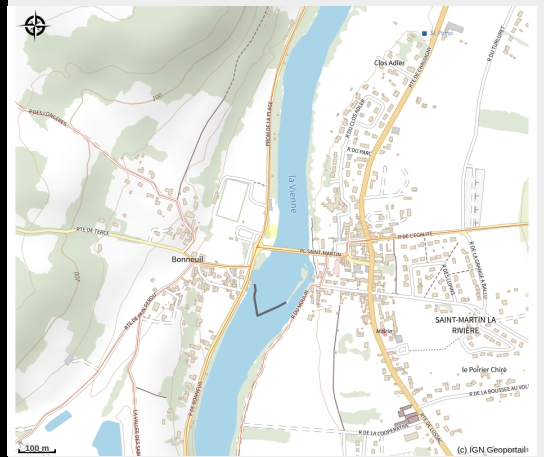

Aire de pique nique - Plage de Saint-Martin-la-Rivière

La Vienne

Infos pratiques

Categorie : À voir/À faire

Type d'usage : Equipements de loisir

Description

Cette aire de pique-nique vous accueille avec sa table de 6 personnes (non-couverte)

Situation géographique

Toutes les infos pratiques

Contact

Adresse :

Saint-Martin-la-Rivière
86300 VALDIVIENNE