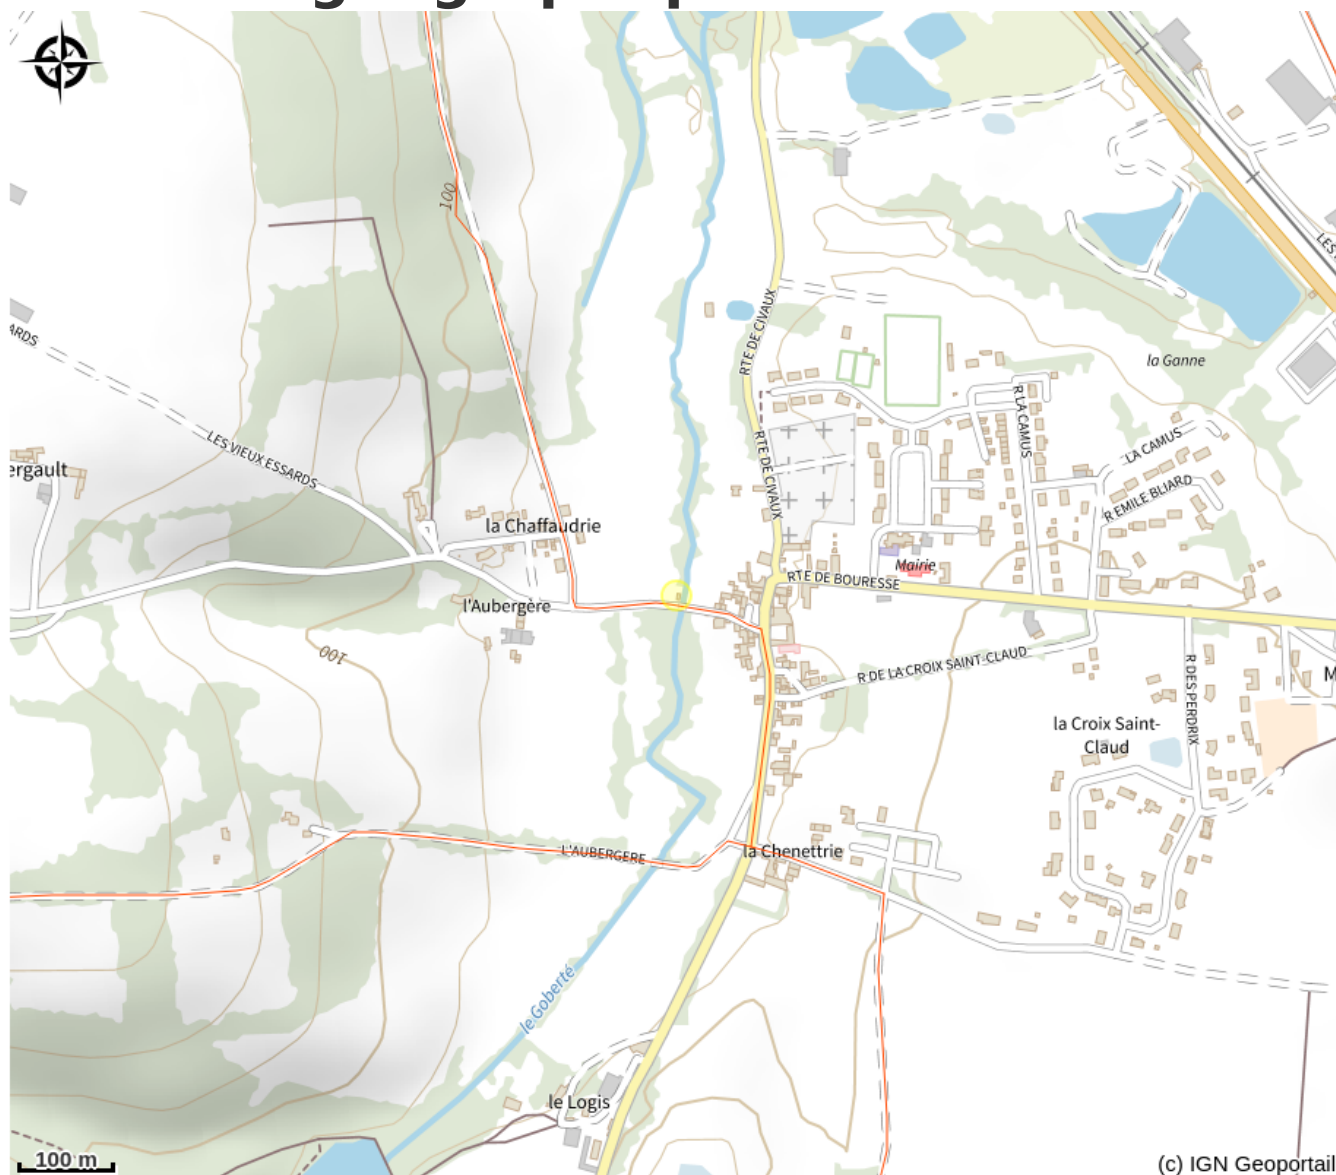

Aire de pique nique - Lavoir de Mazerolles

La Vienne

No photo

Infos pratiques

Categorie : À voir/À faire

Type d'usage : Equipements de loisir

Description

Cette aire de pique-nique vous accueille avec sa table de 6 personnes (non-couverte)

Situation géographique

Toutes les infos pratiques

Contact

Adresse :
86320 MAZEROLLES