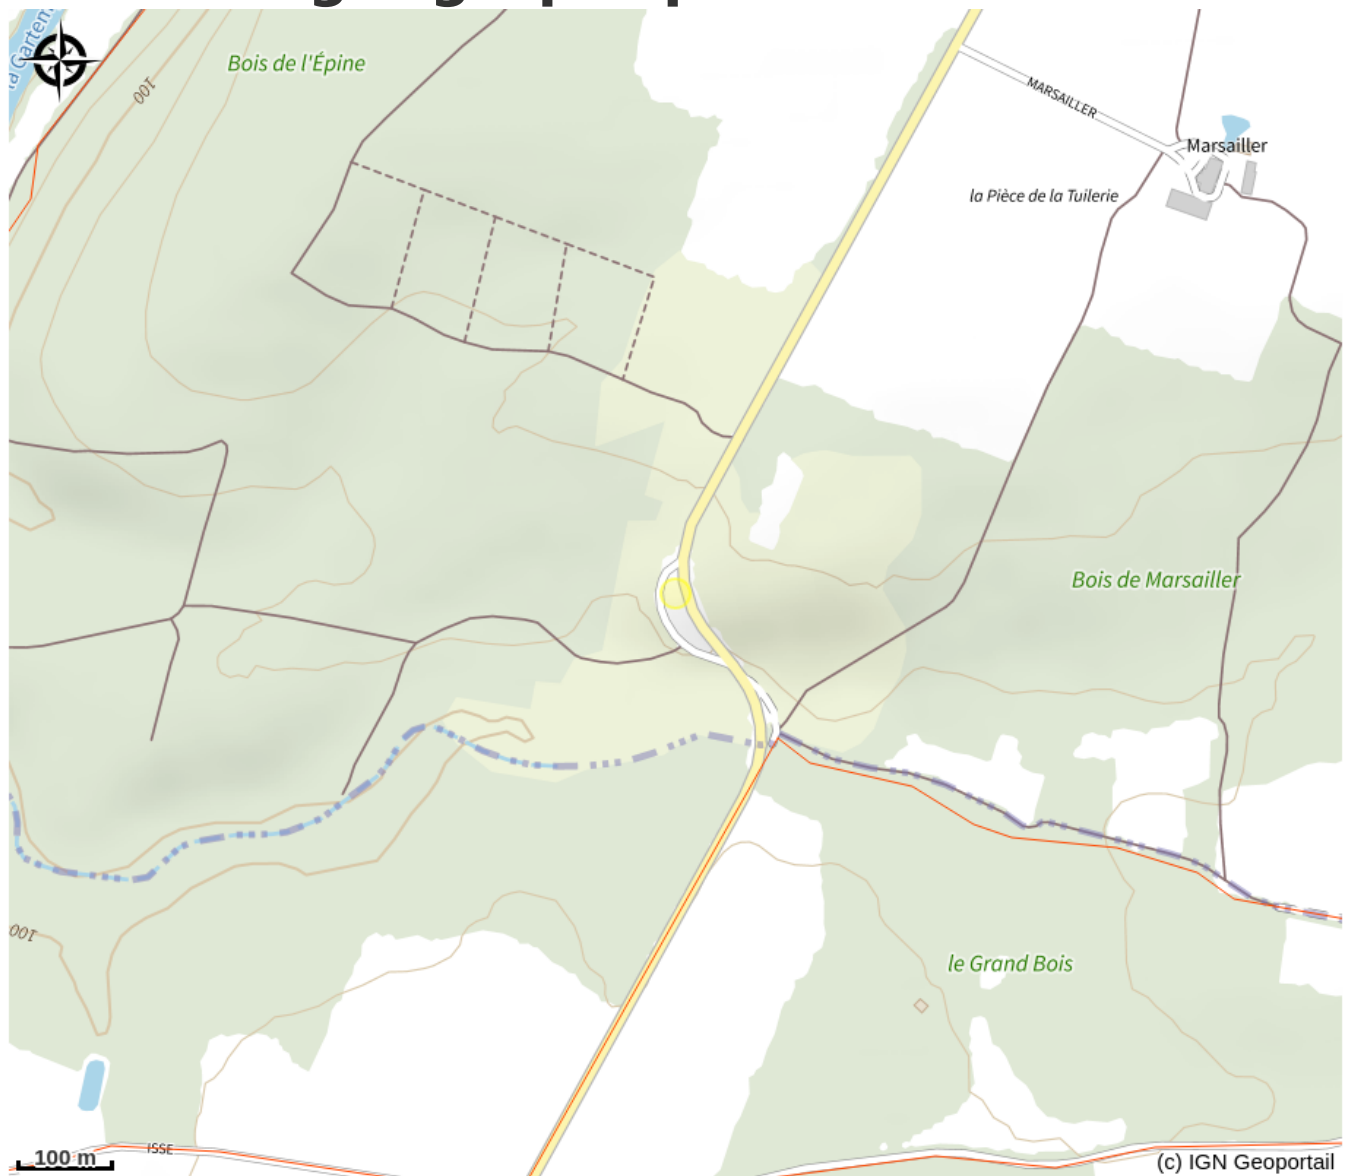

Aire de pique nique - Antigny

La Gartempe

No photo

Infos pratiques

Categorie : À voir/À faire

Type d'usage : Equipements de loisir

Description

Cette aire de pique-nique vous accueille avec sa table de 6 personnes (non-couverte)

Situation géographique

Toutes les infos pratiques

Contact

Adresse :
86310 ANTIGNY