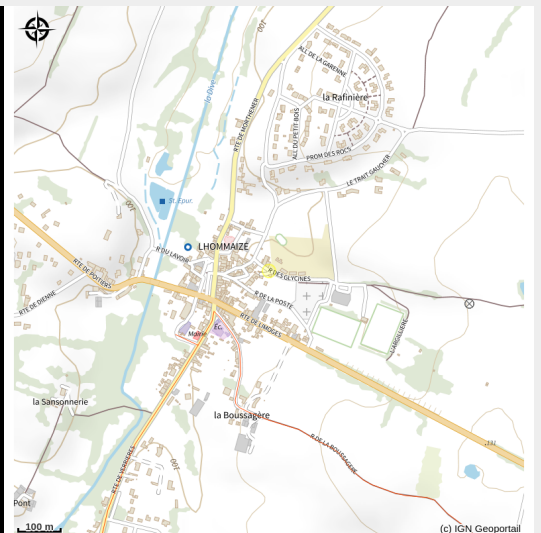

Aire Municipale de Camping-Car de Lhonnaizé

La Vienne

Infos pratiques

Categorie : Hébergements

Type d'usage : Aires de camping-cars

Situation géographique

Toutes les infos pratiques

Contact

Adresse :

6 Rue des Glycines
LHOMMAIZE