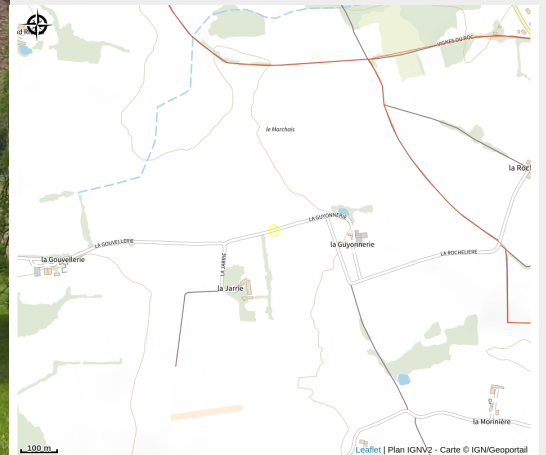

Domaine La Jarrie

La Gartempe

Crédit photo : Domaine La Jarrie (Stéphanie Corallo)

Infos pratiques

Categorie : Hébergements

Type d'usage : Hébergements
locatifs (meublés et chambres
d'hôtes)

Description

Les amoureux de la sérénité, du calme et du bien-être, de la nature et de ses nuits étoilées... Au milieu de l'essentiel... Offrez vous le confort en pleine campagne ! Stéphanie et sa petite famille vous accueillent sur leur propriété de La Jarrie dans une confortable bâtisse indépendante de 200 m², répertoriée dans le Patrimoine du Poitou-Charentes, entièrement rénovée en 2022, entourée de plus de 3 hectares de verdure en pleine campagne.

Le Domaine La Jarrie, est un lieu-dit situé à la Bussière, petit village du département de la Vienne (86), au sein de la vallée de la Gartempe dans le Sud Vienne Poitou. Au diapason de vos envies ! A chacun son moment ! A chacun sa saison ! Nous vous accueillons toute l'année dans un cadre qualitatif et respectueux de l'environnement. Profitez d'un accueil chaleureux et personnalisé.