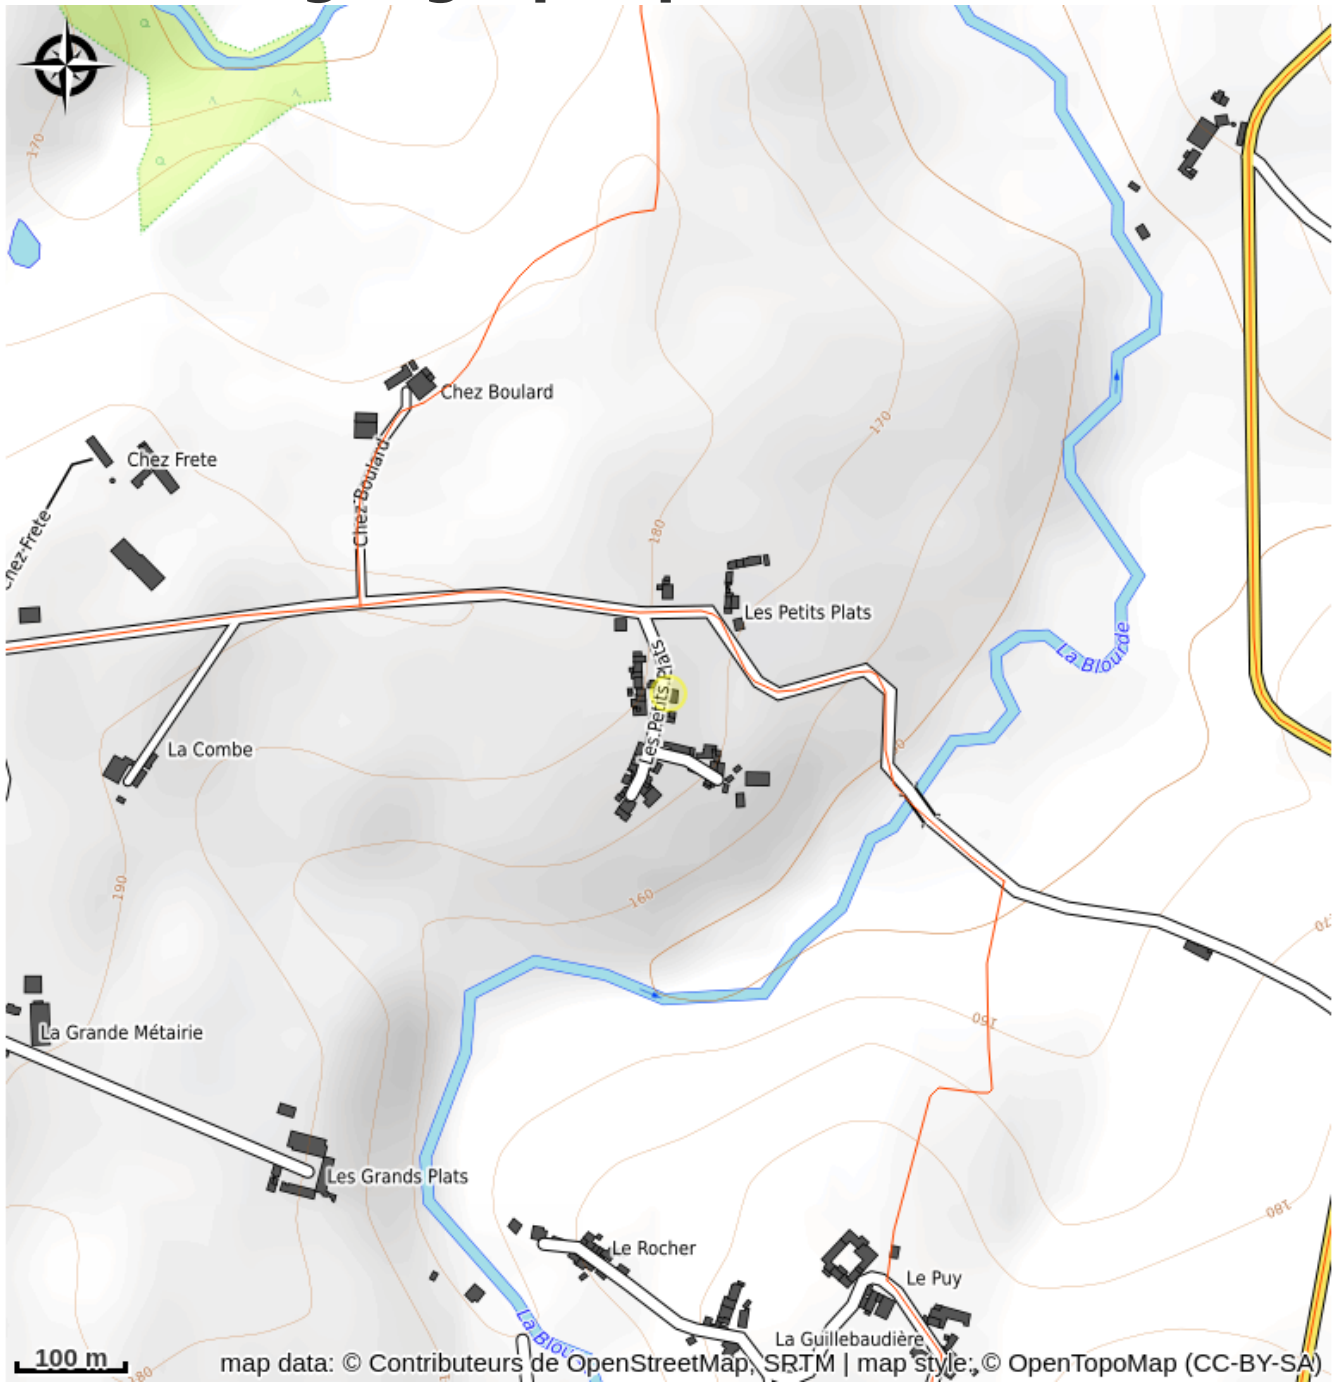

Aire de pique nique des Petits Plats

La Vienne

Crédit photo : Aire de pique-nique de Luchapt (©Luchapt)

Infos pratiques

Categorie : À voir/À faire

Type d'usage : Equipements de loisir

Description

Cette aire de pique nique vous accueille avec 2 tables de 6 personnes (Non couvertes)

Situation géographique

Toutes les infos pratiques

Contact

Adresse :

Passerelle les petits plats
86430 LUCHAPT