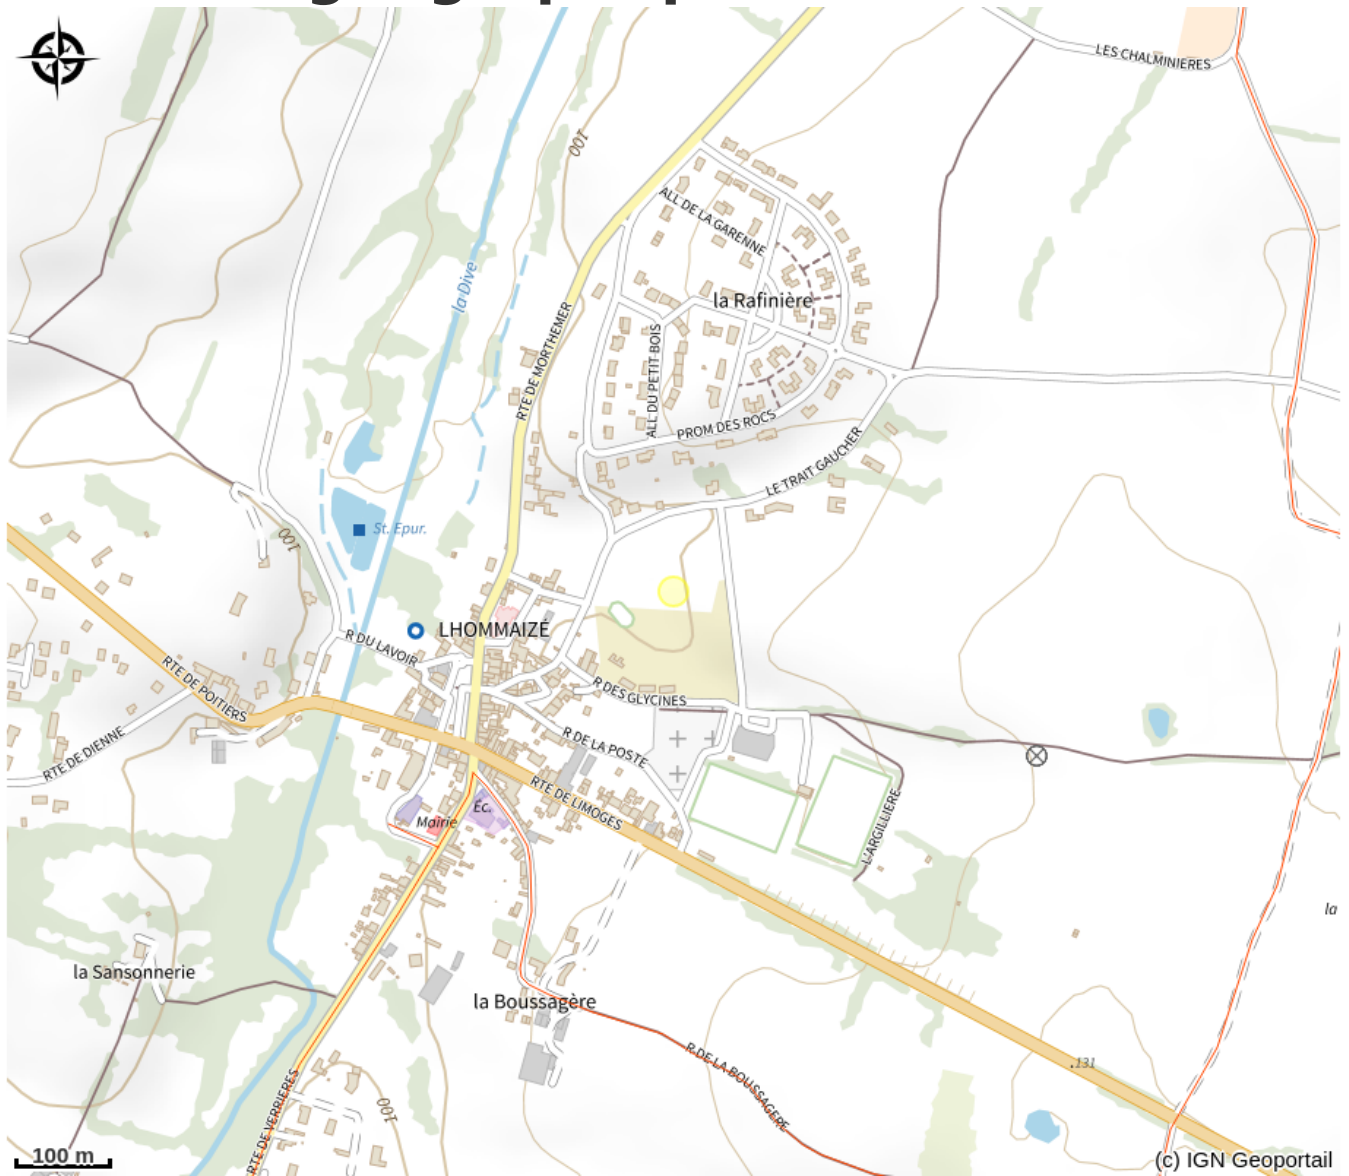

Aire de pique nique de la Vallée des Noyers

La Vienne

Crédit photo : Aire de pique-nique de Lhommaizé (©Lhommaizé)

Infos pratiques

Categorie : À voir/À faire

Type d'usage : Equipements de loisir

Description

Cette aire de pique nique vous accueille avec 5 tables de 8 personnes (Non couvertes)

Situation géographique

Toutes les infos pratiques

Contact

Adresse :

La Vallée des Noyers
86410 LHOMMAIZE