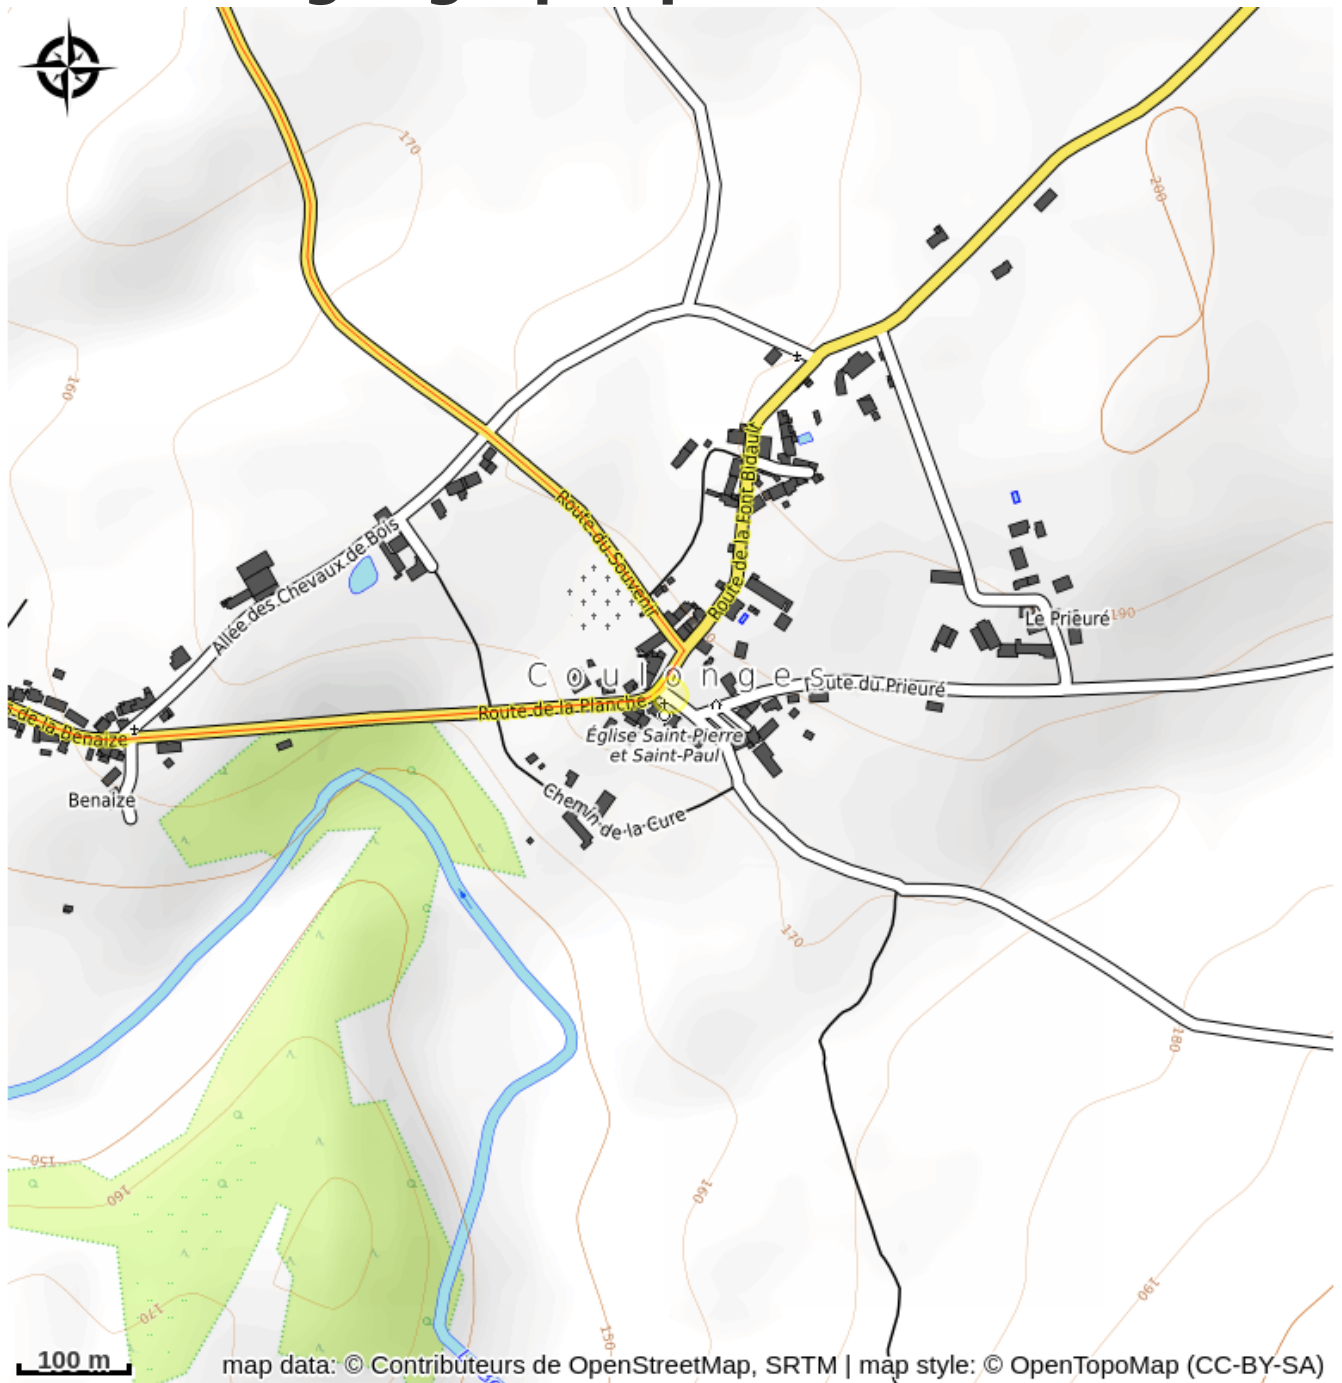

Aire de pique nique - Coulonges

L'Anglin

Infos pratiques

Categorie : À voir/À faire

Type d'usage : Equipements de loisir

Description

Cette aire de pique nique vous accueille avec 3 tables de 6 personnes (Non couvertes)

Situation géographique

Toutes les infos pratiques

Informations pratiques

Accessibilité PMR :

Non

Contact

Adresse :

Croix de labron
86290 COULONGES