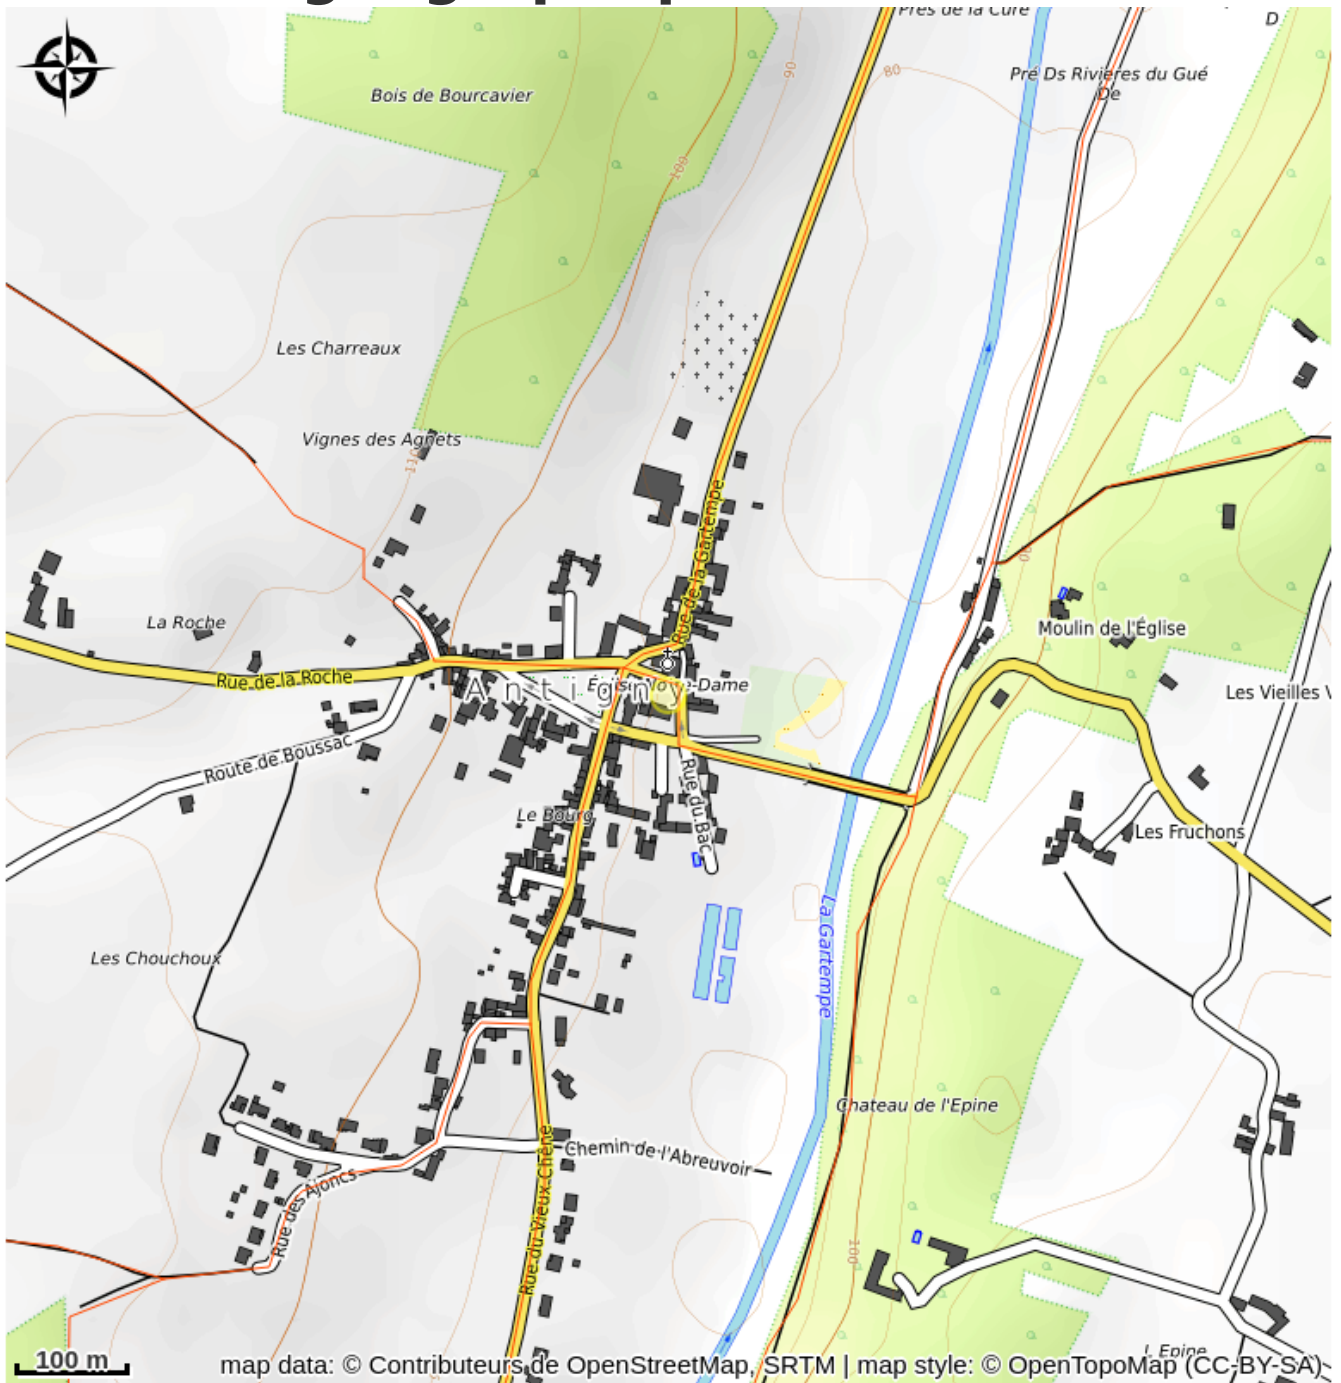

Aire de pique nique - Aire d'Antigny

La Gartempe

Crédit photo : Aire de pique-nique d'Antigny (©Antigny)

Infos pratiques

Categorie : À voir/À faire

Type d'usage : Equipements de loisir

Description

Cette aire de pique-nique vous accueille avec 6 tables de 6 personnes (non couvertes)

Situation géographique

Toutes les infos pratiques

Contact

Adresse :

rue Marcel Giraudet
86310 ANTIGNY