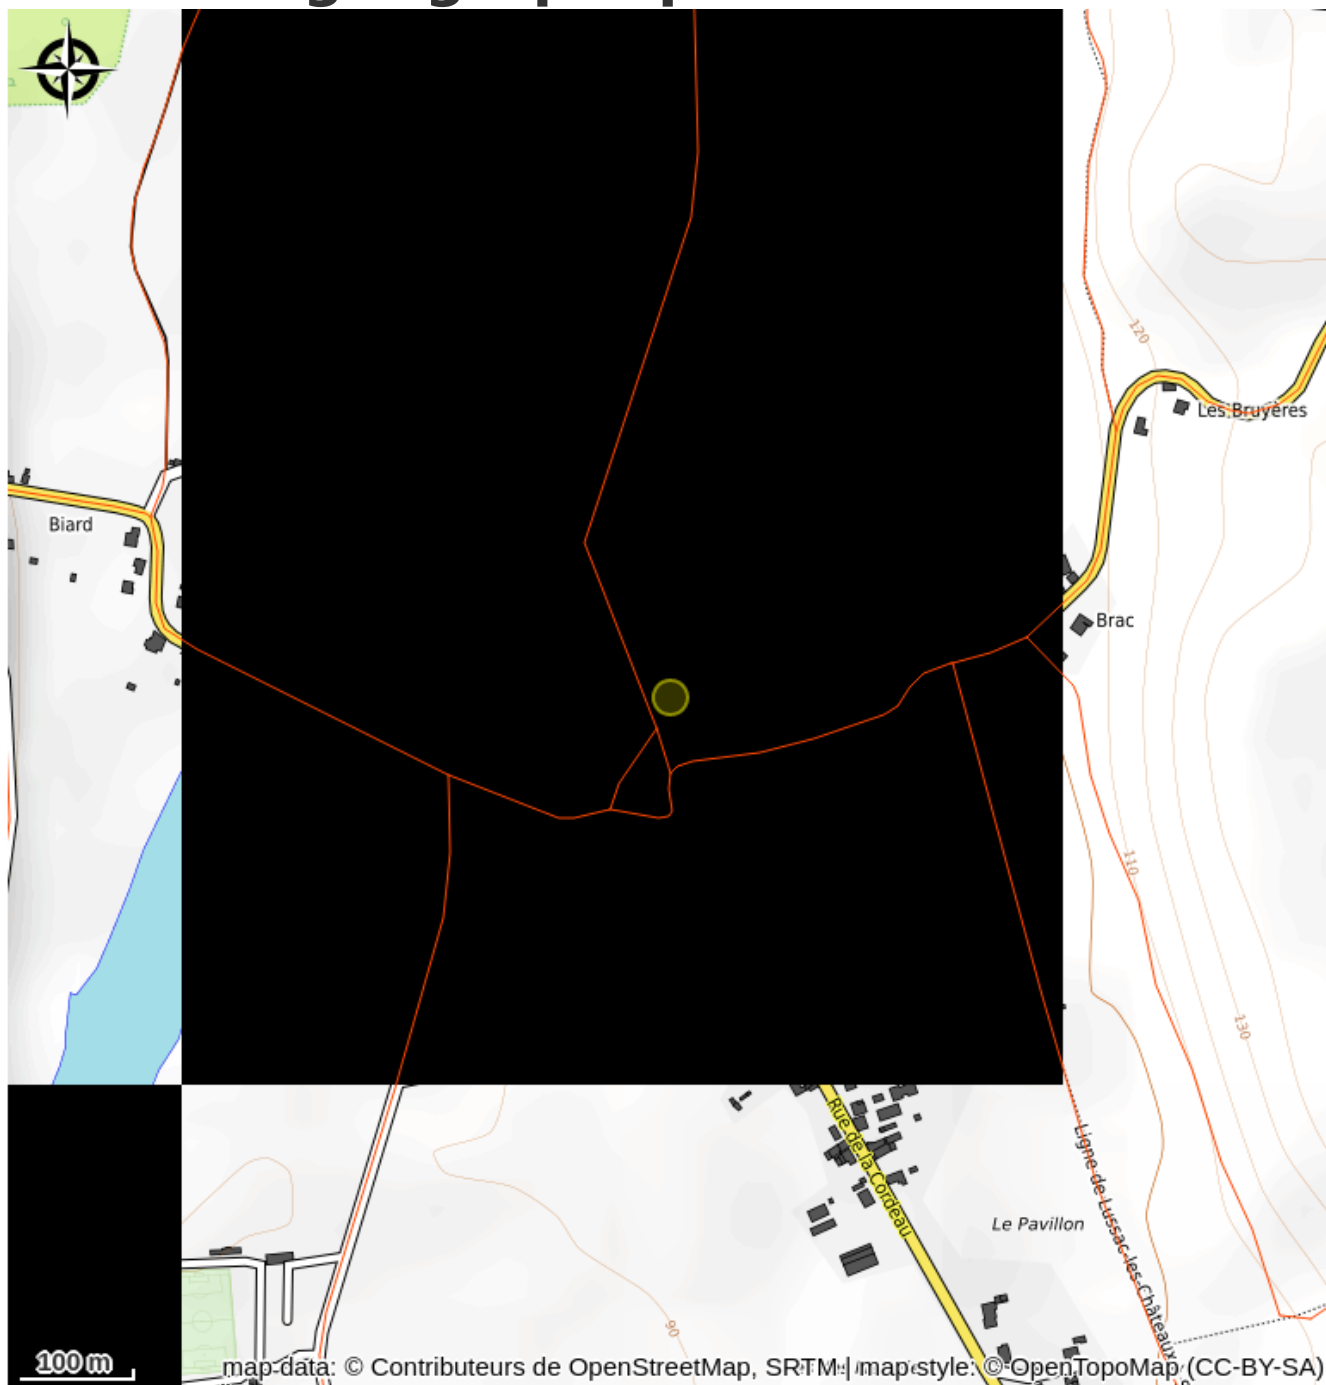

# Aire de pique nique du Moulin Chauvet

La Vienne

# Situation géographique

### Adresse :

Site du Moulin Chauvet  
86150 MOUSSAC