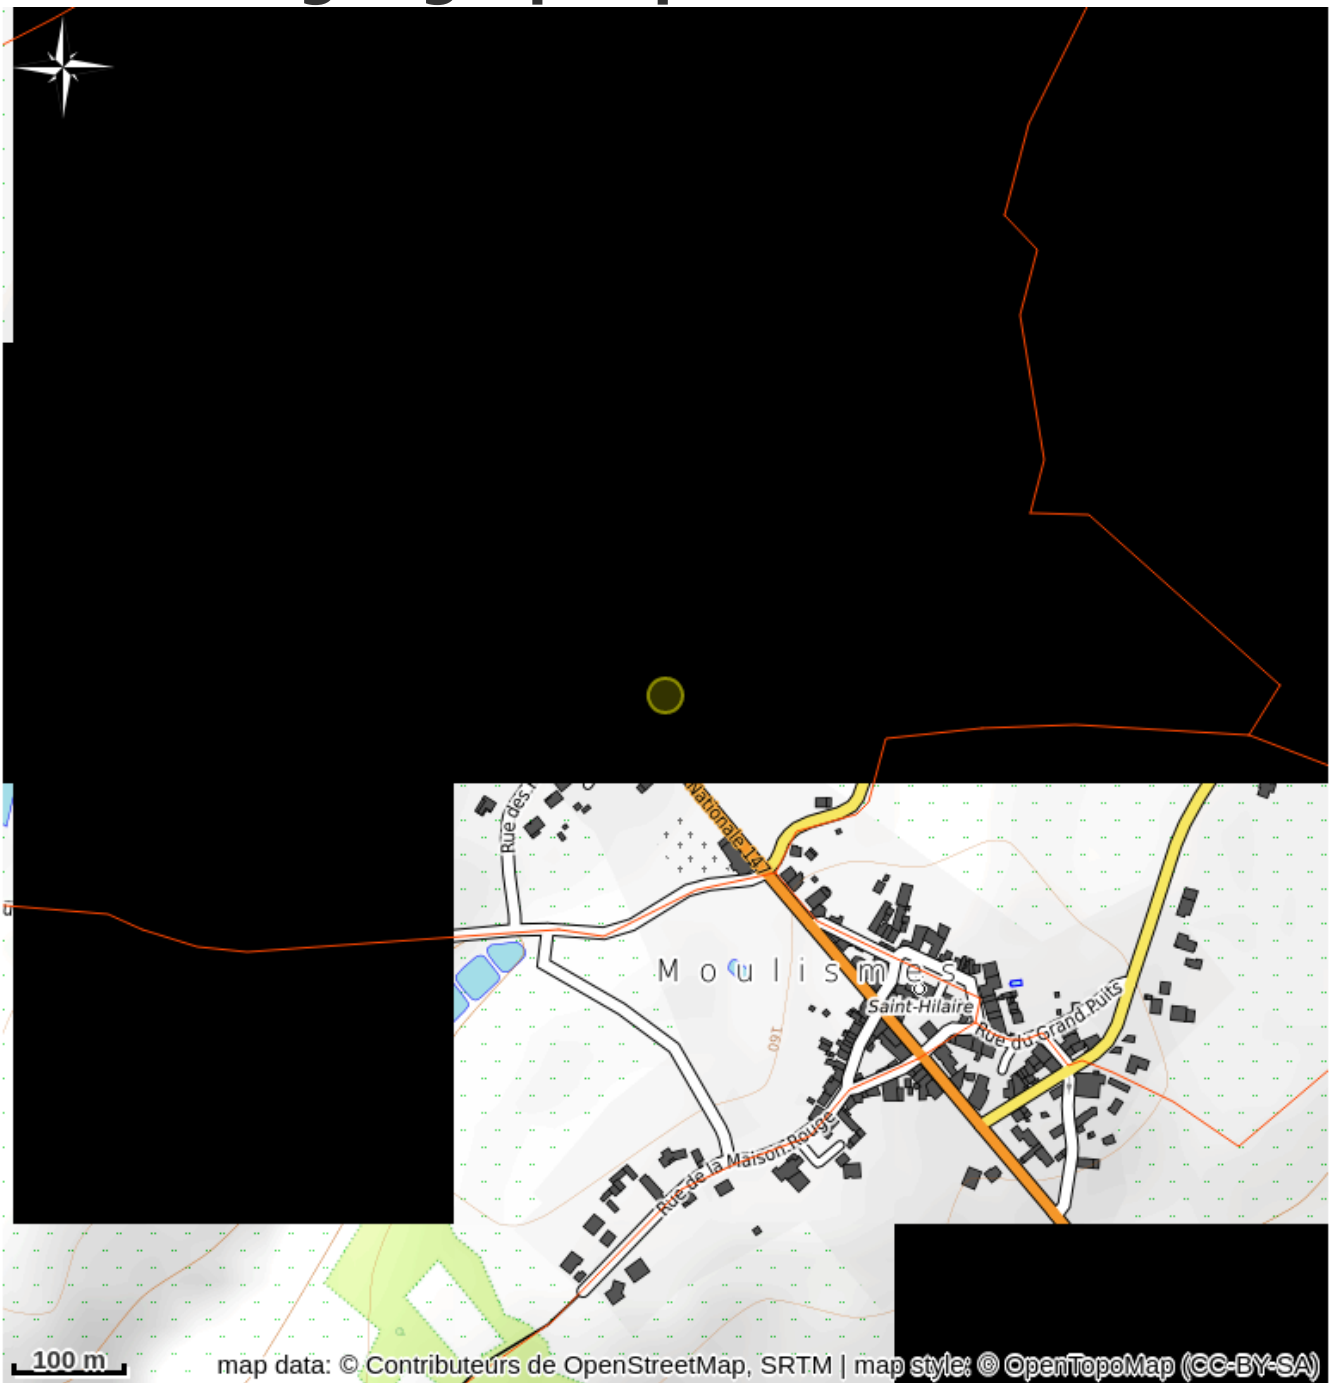

Aire de pique nique - Aire de repos de Moulismes

La Vienne

Infos pratiques

Categorie : À voir/À faire

Type d'usage : Equipements de loisir

Description

Cette aire de pique nique vous accueille avec 13 tables de 6 personnes (Non couvertes)

Situation géographique

Toutes les infos pratiques

Contact

Adresse :

Route N147
86500 MOULISMES