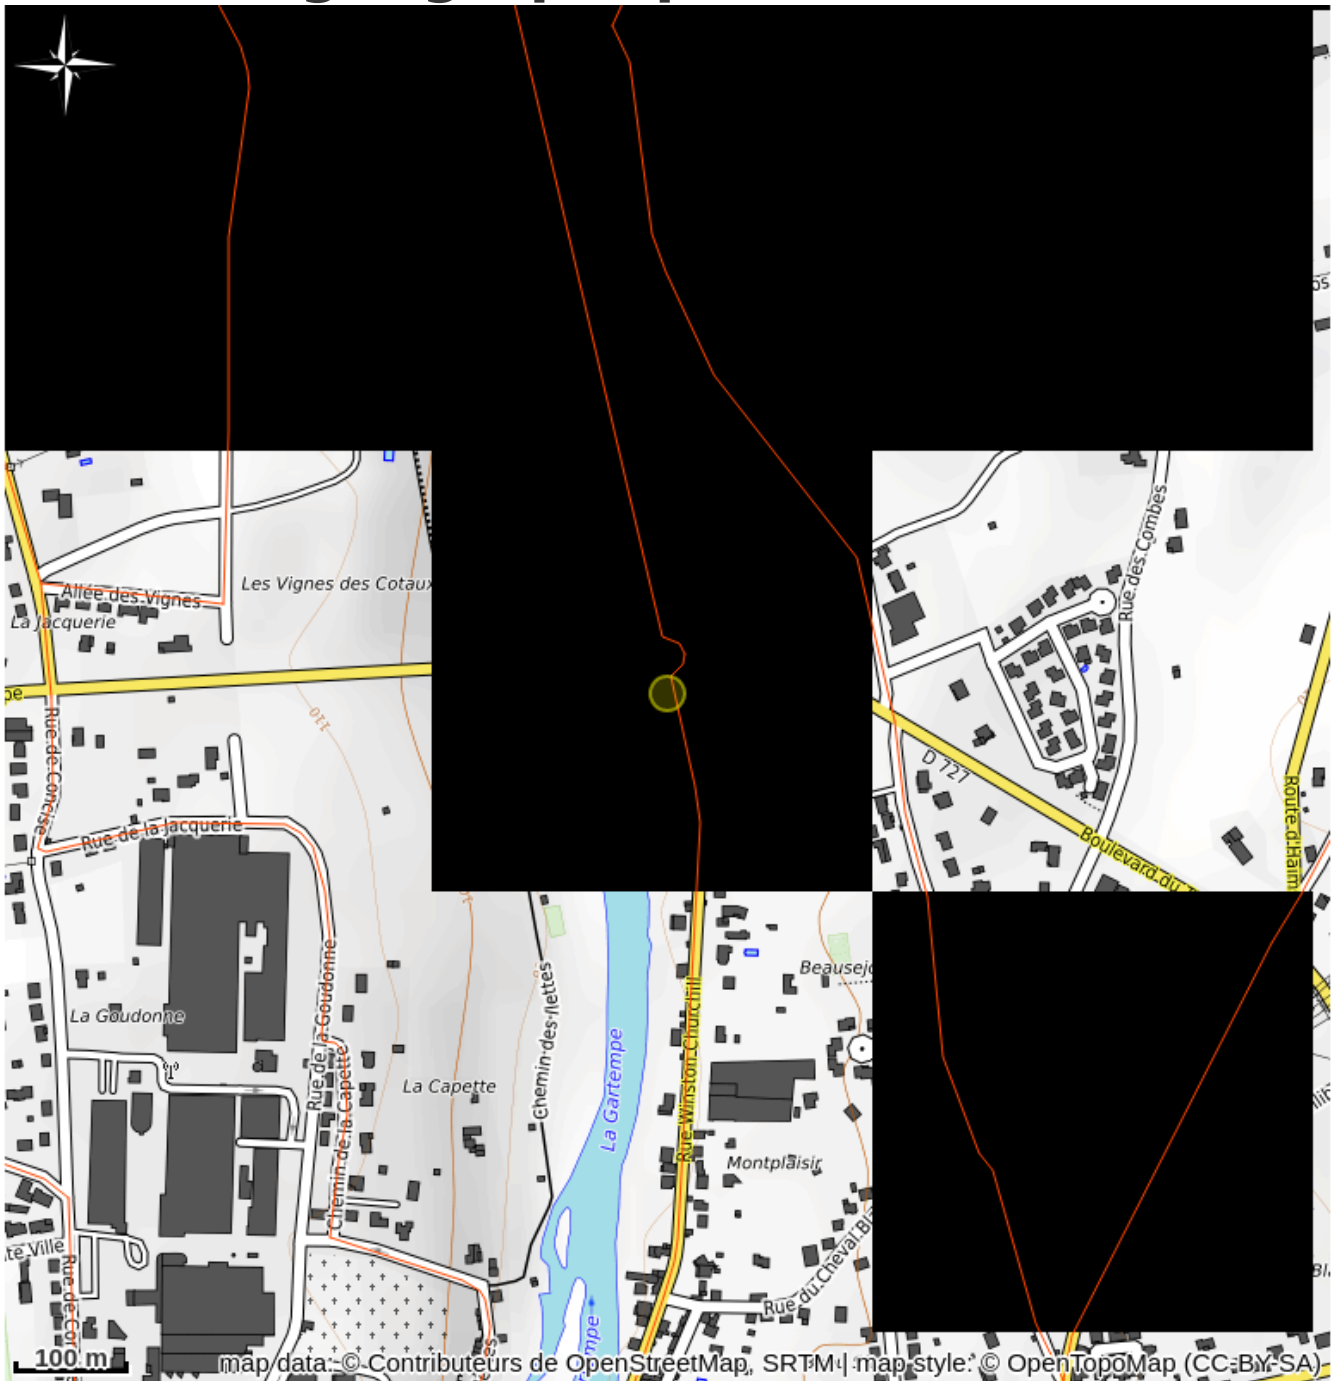

Aire de pique nique des Ilettes

La Gartempe

Infos pratiques

Categorie : À voir/À faire

Type d'usage : Equipements de loisir

Description

Cette aire de pique nique vous accueille avec 5 tables de 6 personnes (Non couvertes)

Situation géographique

Toutes les infos pratiques

Contact

Adresse :

Aire des Ilettes
89 Rue Winston Churchill
86500 MONTMORILLON