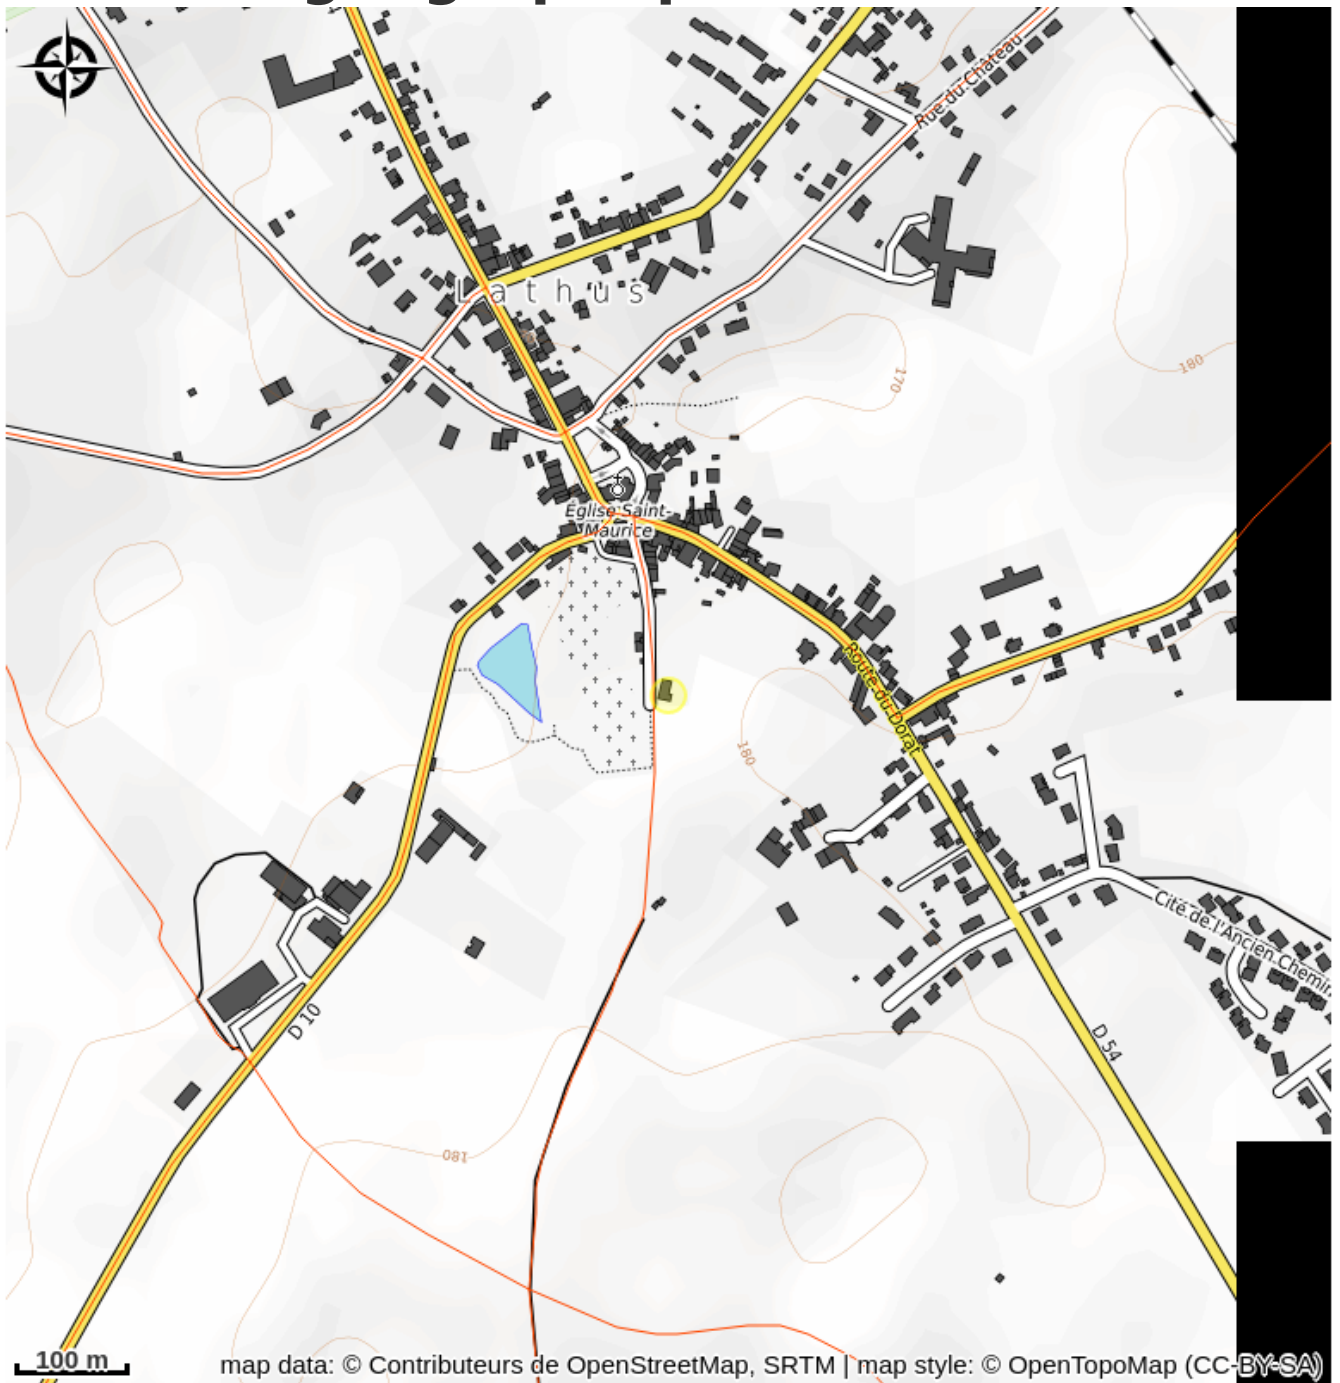

Aire de pique nique - Plan d'eau de Lathus-Saint-Rémy

La Gartempe

No photo

Infos pratiques

Categorie : À voir/À faire

Type d'usage : Equipements de loisir

Description

Cette aire de pique nique vous accueille avec 4 tables de 6 personnes (Non couvertes)

Situation géographique

Toutes les infos pratiques

Contact

Adresse :

15 Allée du Vieux Chemin
86390 LATHUS-SAINT-REMY