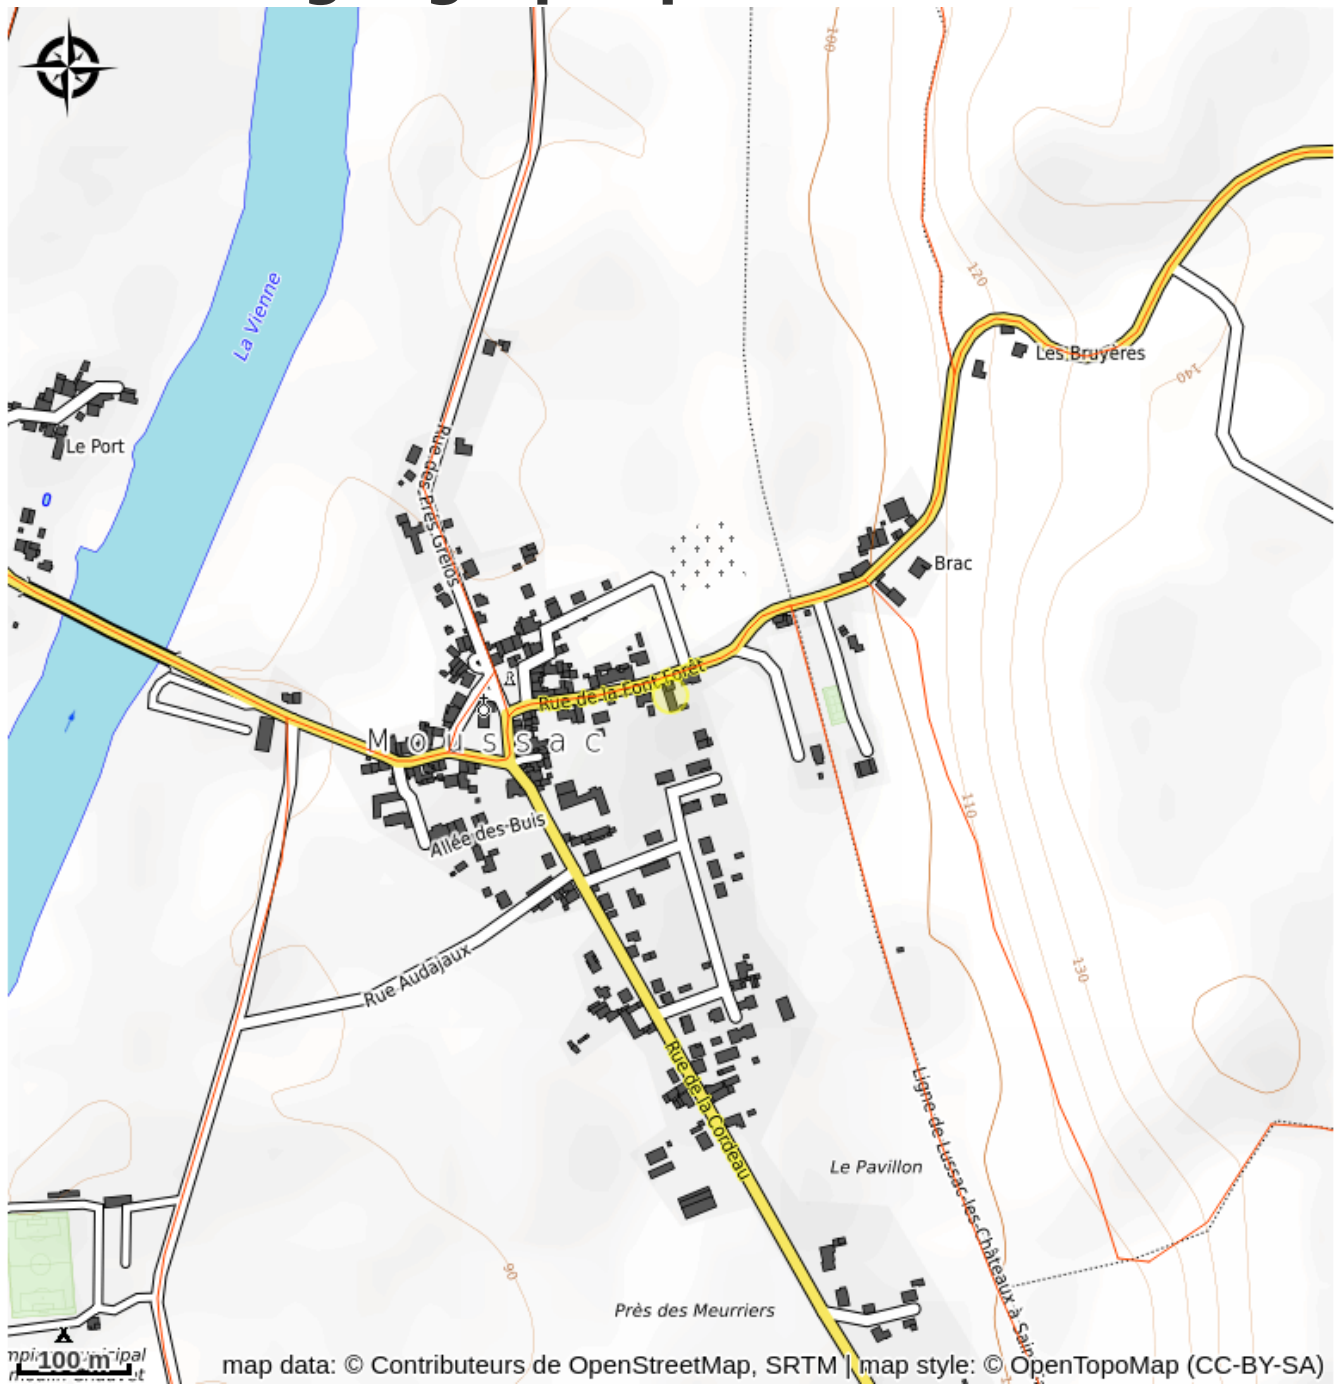

Pascal Audin, atelier et collections

La Vienne

Infos pratiques

Categorie : À voir/À faire

Type d'usage : Equipements de loisir

Description

Le peintre et sculpteur Pascal Audin entrepose ses œuvres dans cet atelier.

Situation géographique

Toutes les infos pratiques

Contact

Adresse :

Ancienne école
20 Rue de la Font Forêt
86150 MOUSSAC