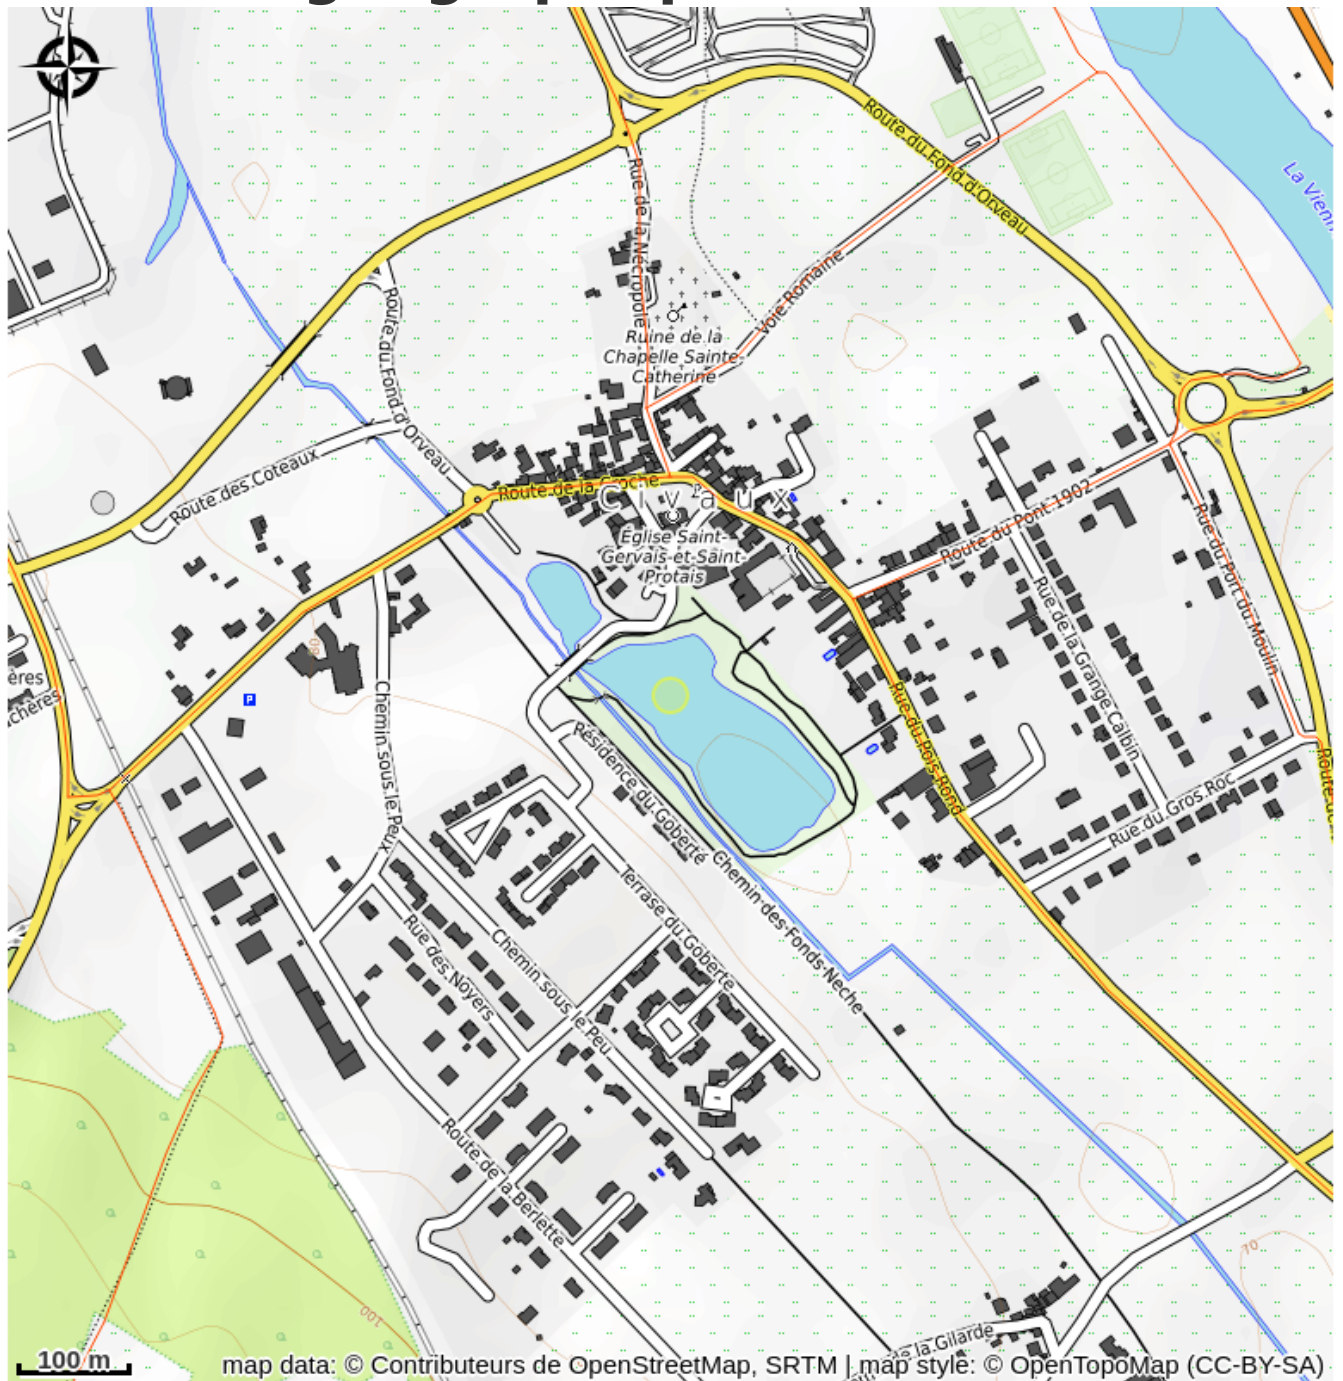

Etang de pêche communal

La Vienne

Crédit photo : Etang de pêche communal_1 (ACAP)

Infos pratiques

Categorie : À voir/À faire

Type d'usage : Equipements de loisir

Description

Étang de pêche communal

Situation géographique

Toutes les infos pratiques

Contact

Adresse :
86320 CIVAUX