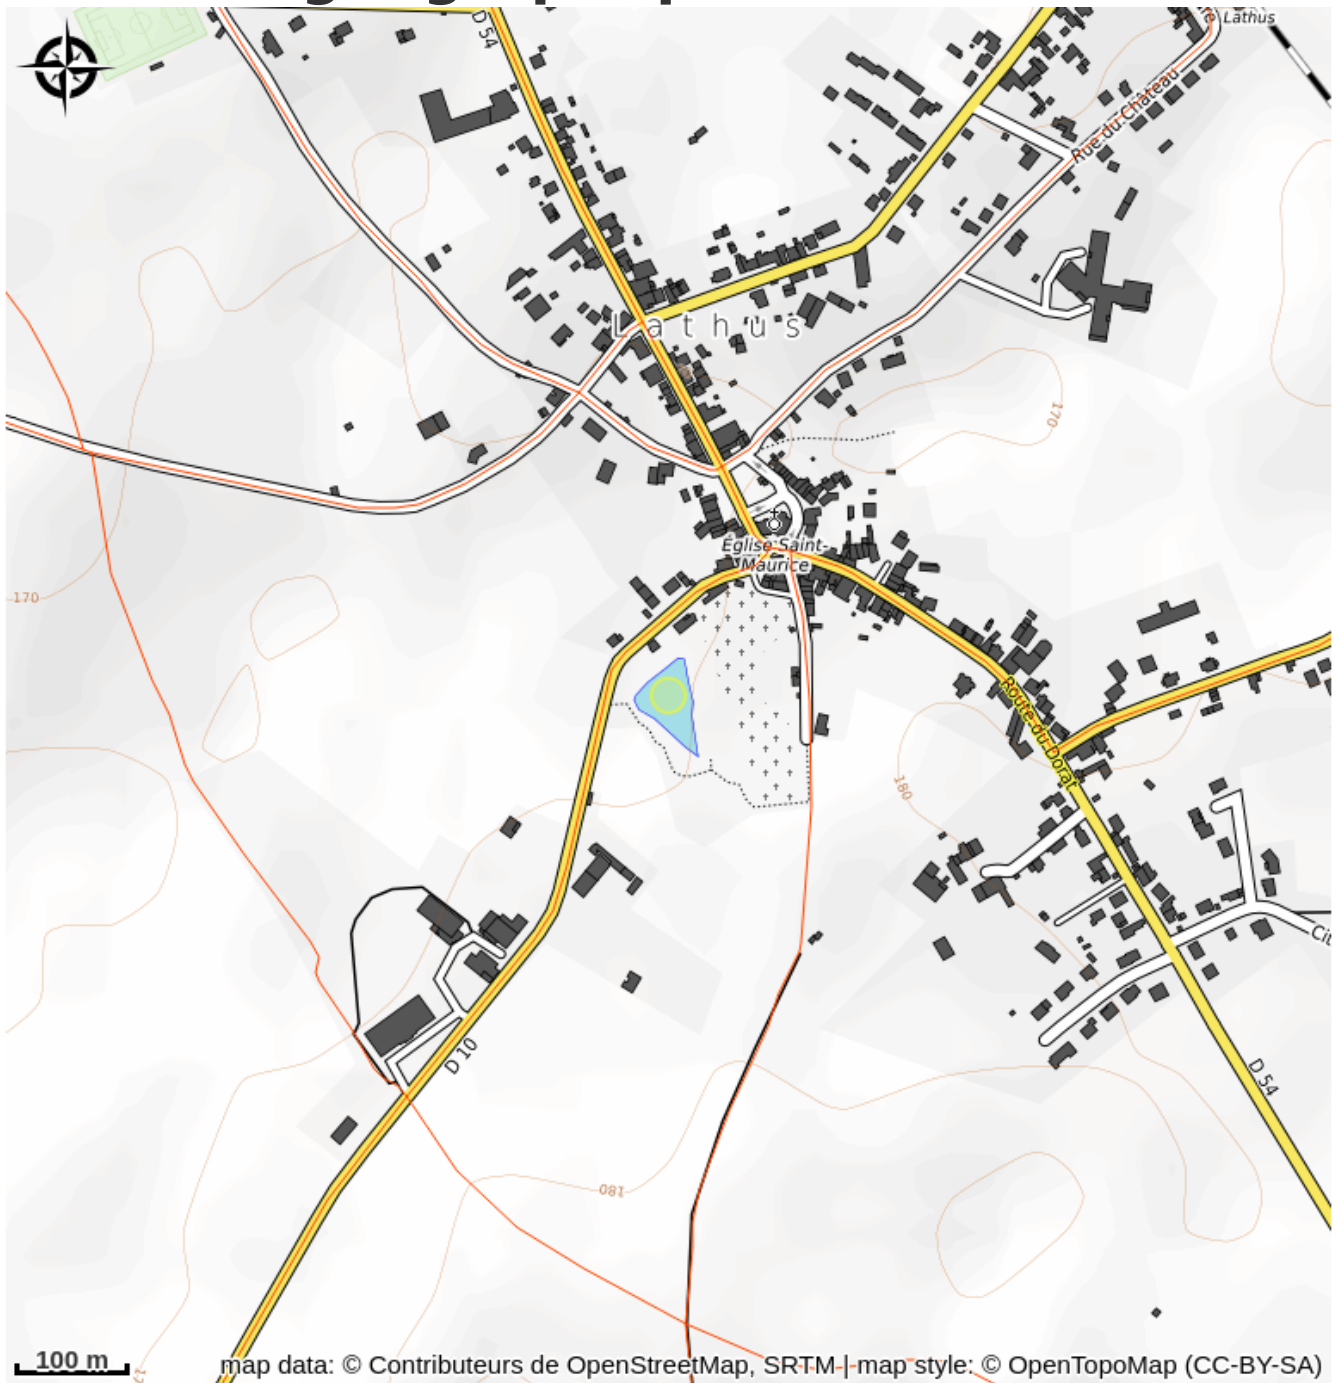

Etang de pêche communal

La Gartempe

Crédit photo : Etang de pêche communal_1 (ACAP)

Infos pratiques

Categorie : À voir/À faire

Type d'usage : Equipements de loisir

Description

-

Situation géographique

Toutes les infos pratiques

Contact

Adresse :

27 Route du Dorat
86390 LATHUS-SAINT-REMY