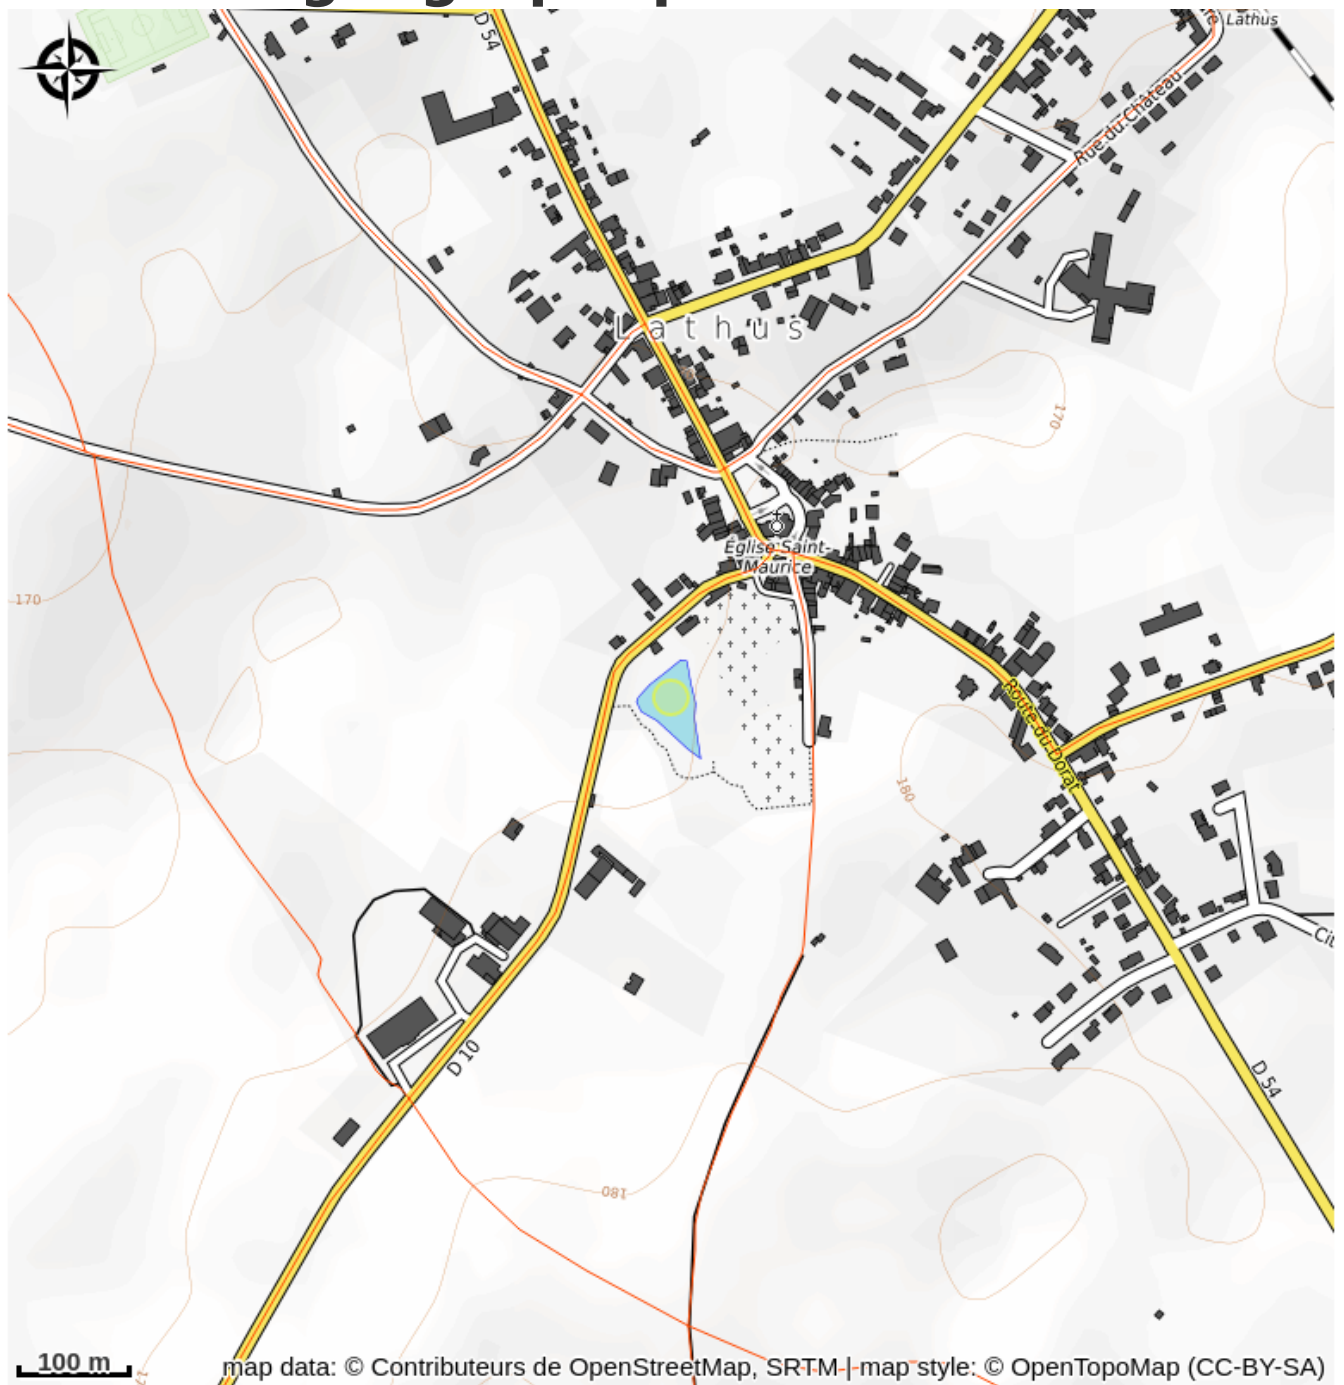

Etang de pêche communal

La Gartempe

Crédit : Etang de pêche communal_1 (ACAP)

Infos pratiques

Catégorie : À voir/À faire

Type d'usage : Equipements de loisir

Description

-

Situation géographique

Toutes les informations pratiques

Contact

Adresse :

27 Route du Dorat
86390 LATHUS-SAINT-REMY