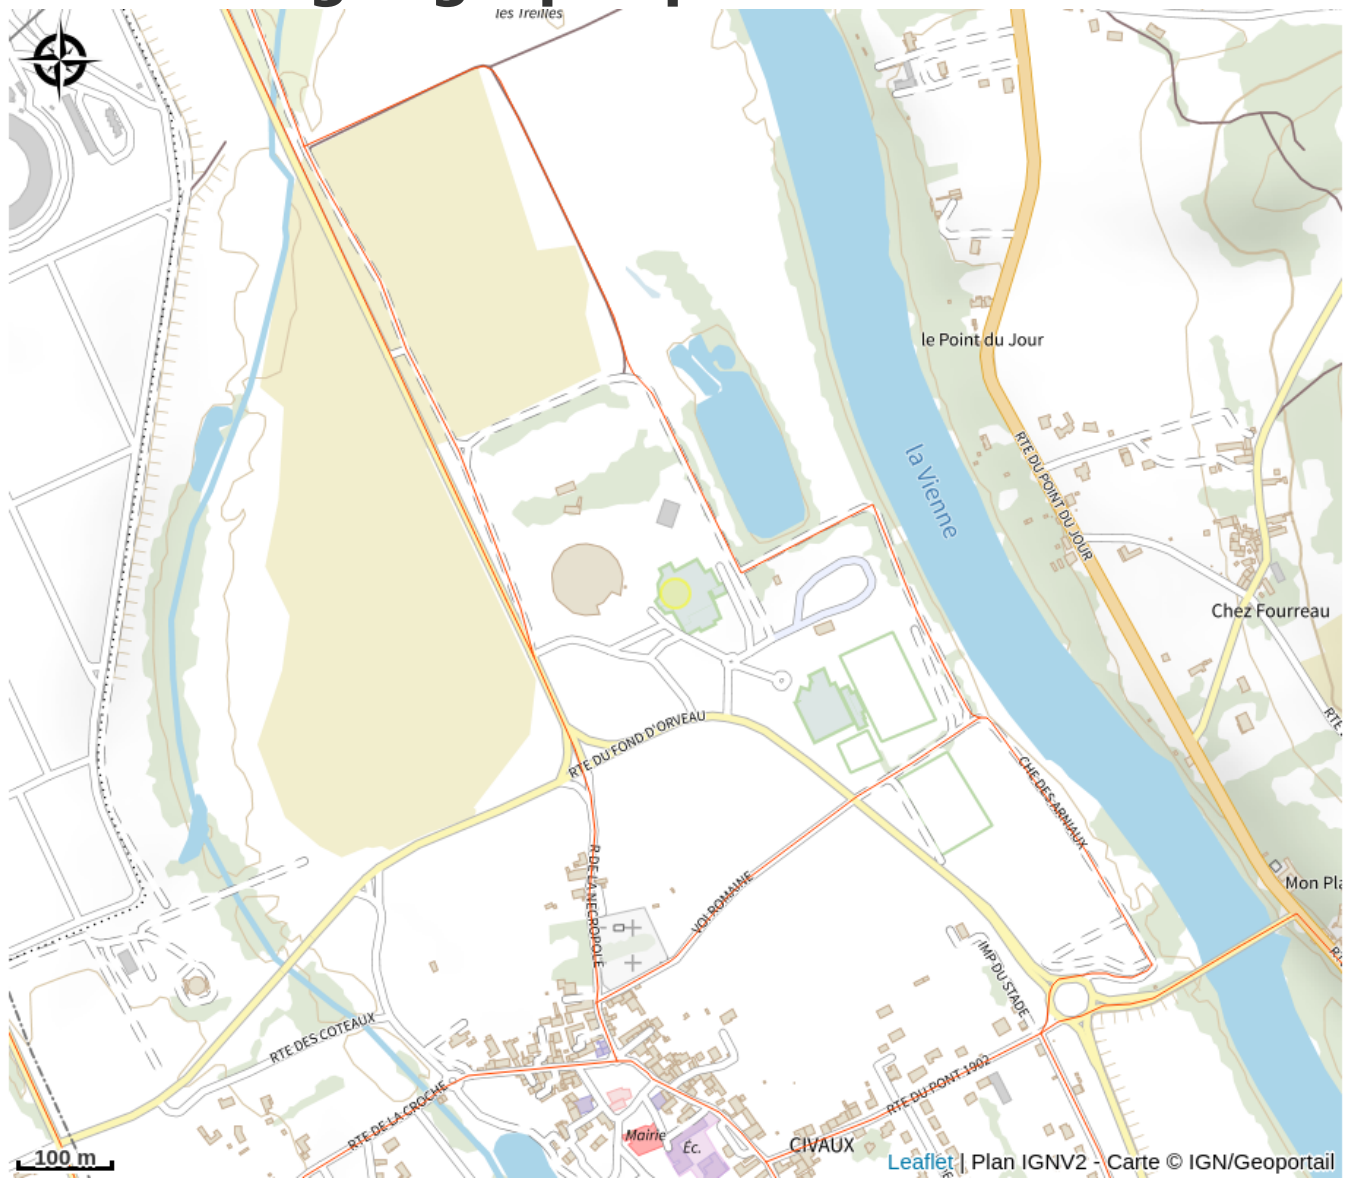

Piscine - Abysséa

La Vienne

Crédit photo : Piscine Abysséa - Civaux - 2017 - ©Momentum Productions Mickaël Planes (35) (©Momentum Productions Mickaël Planes)

Infos pratiques

Categorie : À voir/À faire

Type d'usage : Equipements de loisir

Situation géographique

Toutes les infos pratiques

Contact

Adresse :

Route du Fond d'Orveau
86320 CIVAUX

[Page Facebook](#)[Page Instagram](#)