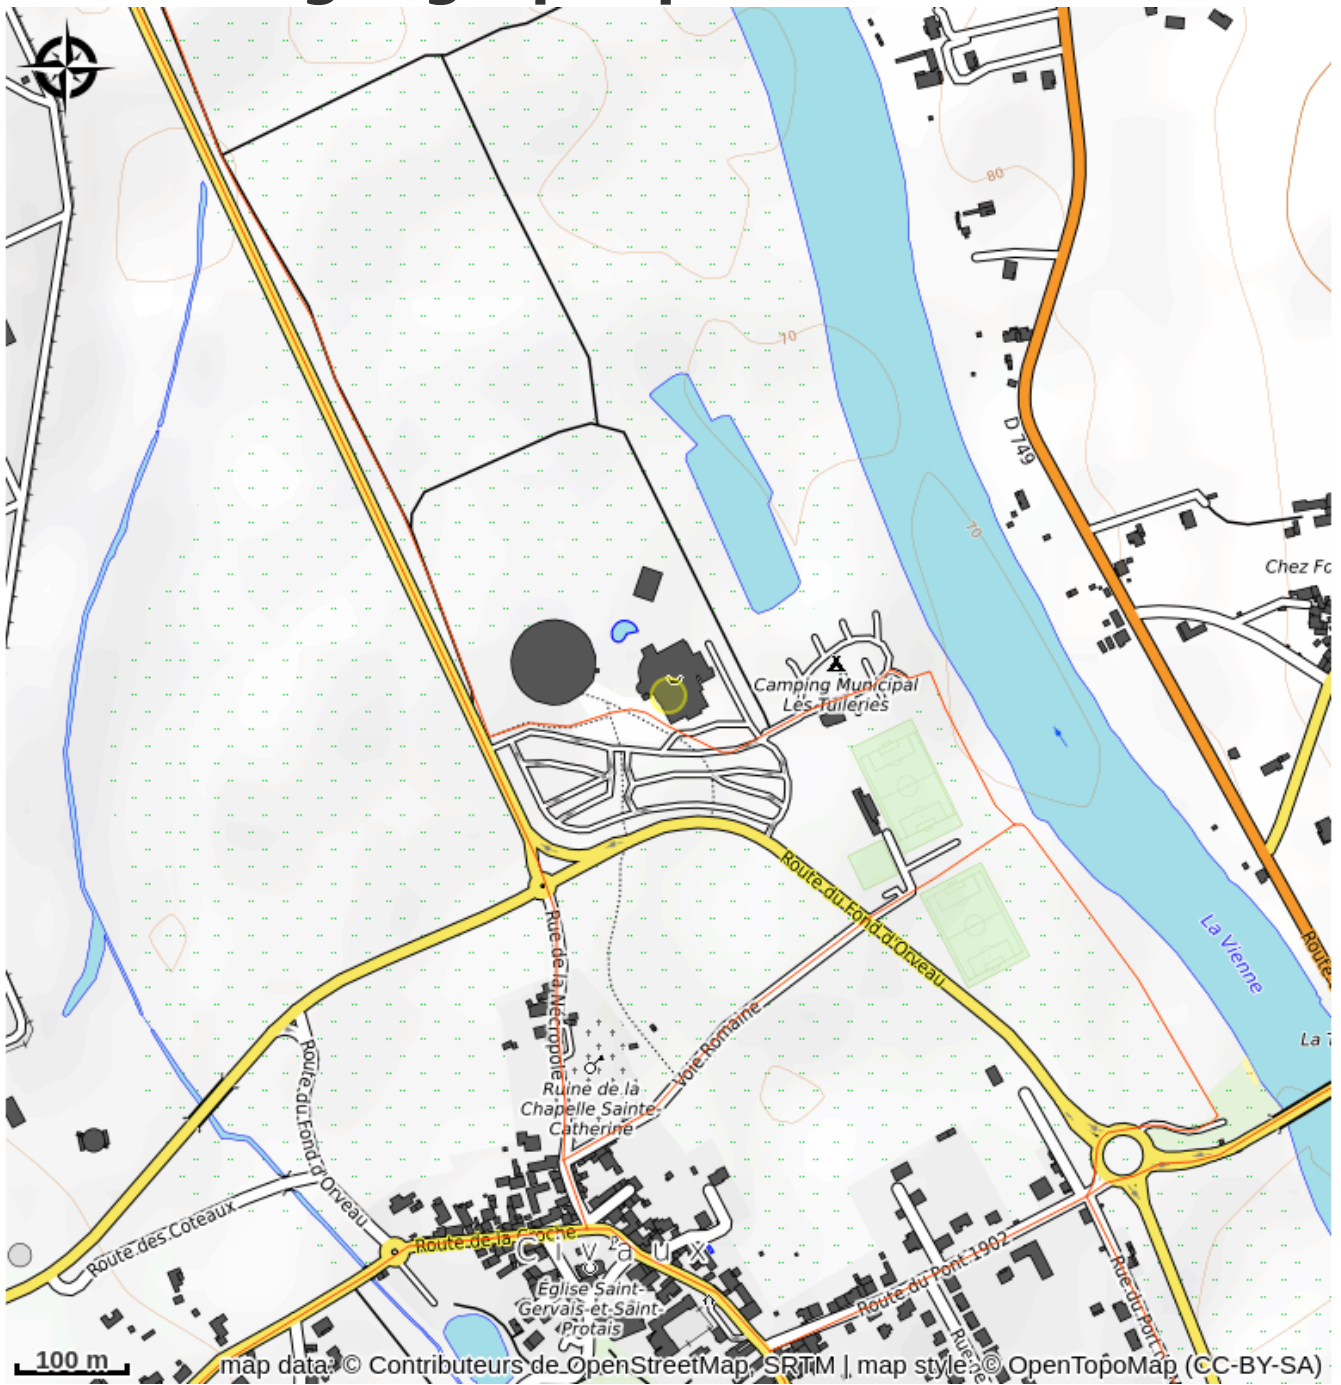

Situation géographique