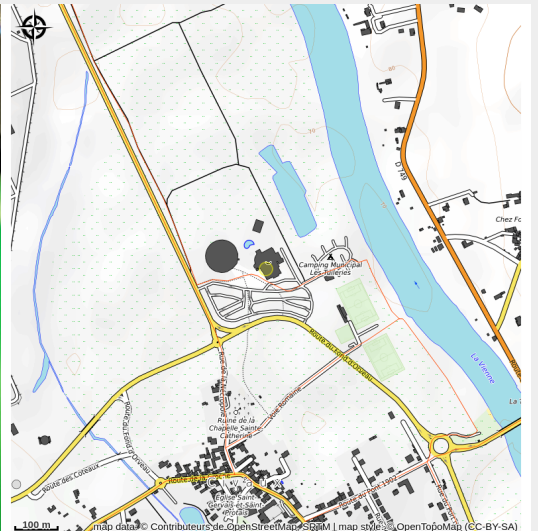

Bowling - Abysséa

La Vienne

Crédit photo : Bowling Centre Aquatique Abysséa_1 (ACAP)

Infos pratiques

Categorie : À voir/À faire

Type d'usage : Equipements de loisir

Description

L'espace bowling vous accueille au sein de cet espace convivial doté de huit pistes, que vous soyez novices ou pratiquants confirmés de la pratique du bowling.

Route du Fond d'Orveau
86320 CIVAUX

[Page Facebook](#)[Page Instagram](#)