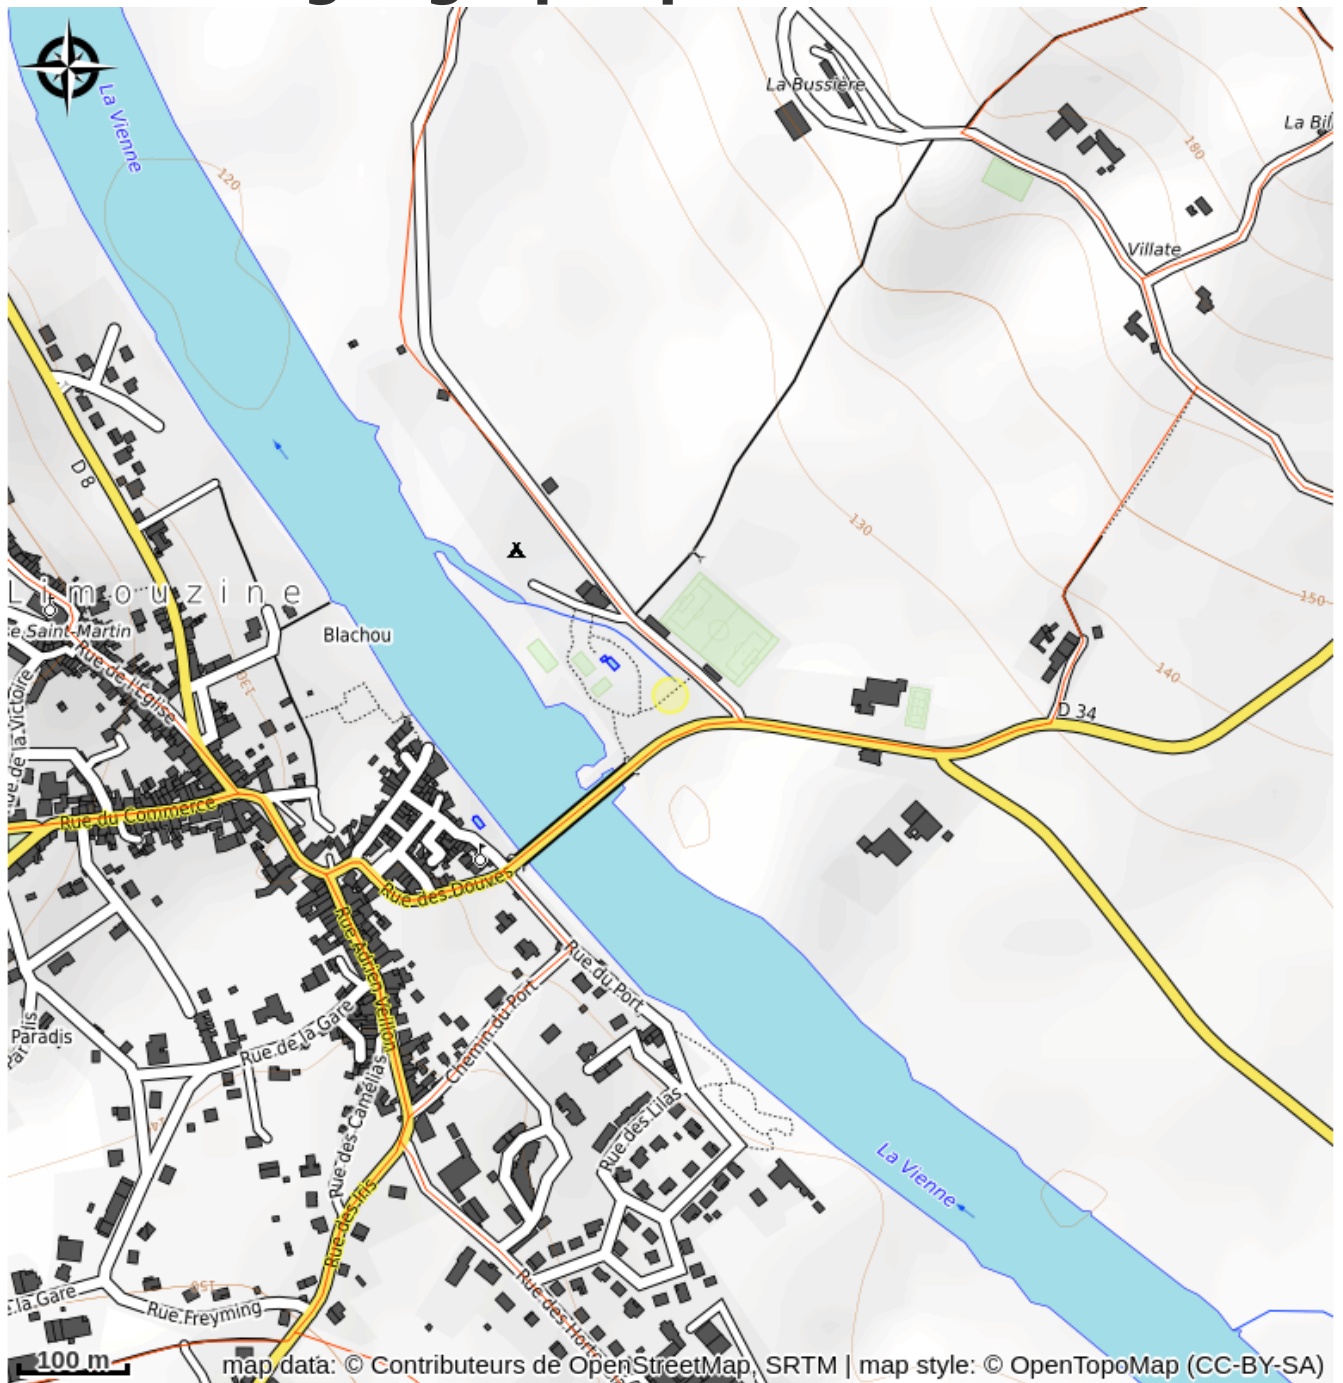

Aire de loisirs d'Availles-Limouzine

La Vienne

Crédit photo : Aire de loisirs_1 (ACAP)

Infos pratiques

Categorie : À voir/À faire

Type d'usage : Equipements de loisir

Description

Pédalo, mini-golf, kayak, structure gonflable.
dans la salle billard, baby foot, fléchettes, ping-pong.

Snack-bar et glaces.

Pataugeoire réservé uniquement clients camping

Dans le bourg : hôtel-restaurant, restaurant et tous commerces.

Situation géographique

Toutes les infos pratiques

Informations pratiques

Accessibilité PMR :