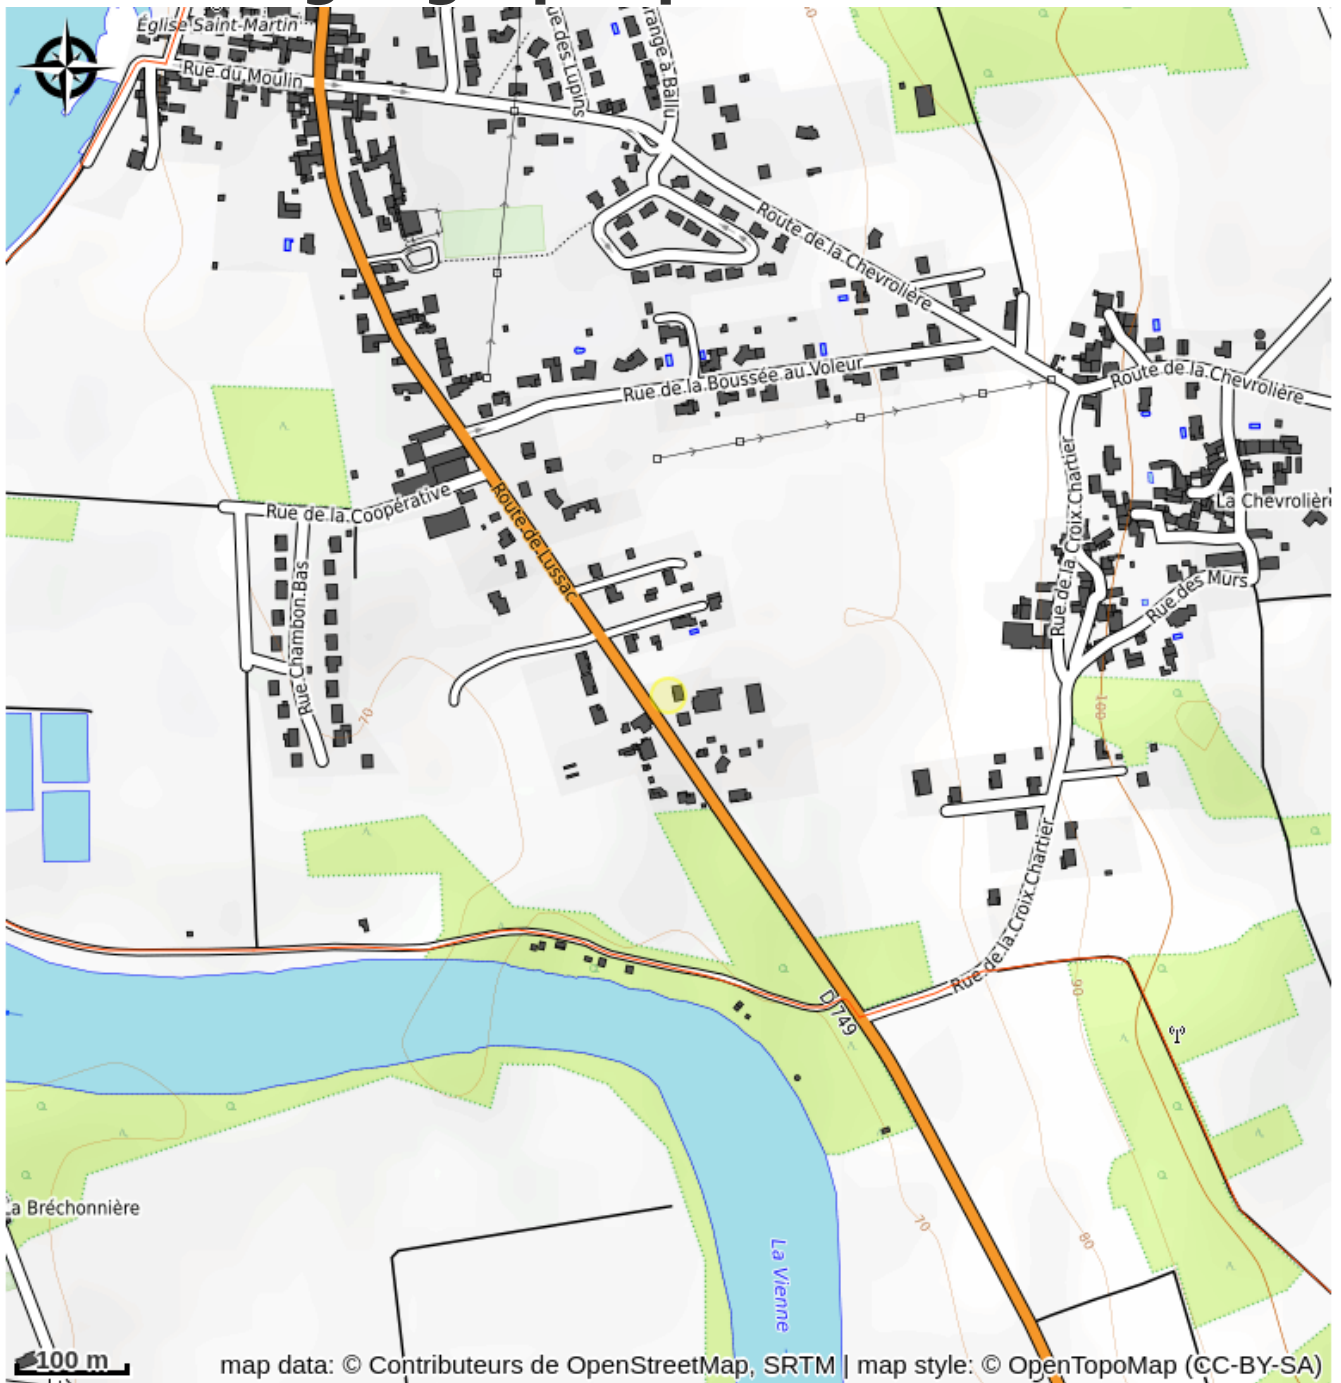

# La Brasserie Difré

La Vienne

Crédit photo : La Brasserie Difré (©gcom)

# Situation géographique

### Adresse :

89 Route de Lussac  
Saint-Martin-la-Rivière  
VALDIVIENNE