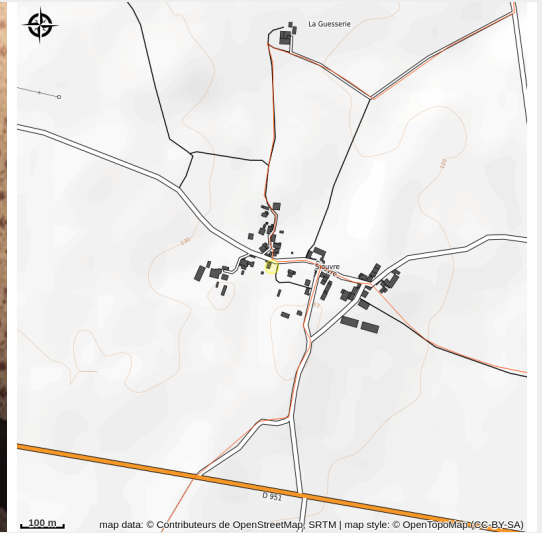

Jean Luc Pousse

La Gartempe

Crédit photo : Jean-Luc Pousse (Jean-Luc Pousse)

Infos pratiques

Categorie : Services et Produits
Locaux

Type d'usage : Dégustations (tous
produits)

Situation géographique

Toutes les infos pratiques

Contact

Adresse :

75 Lieu-dit Sioulvres
SAINT-SAVIN