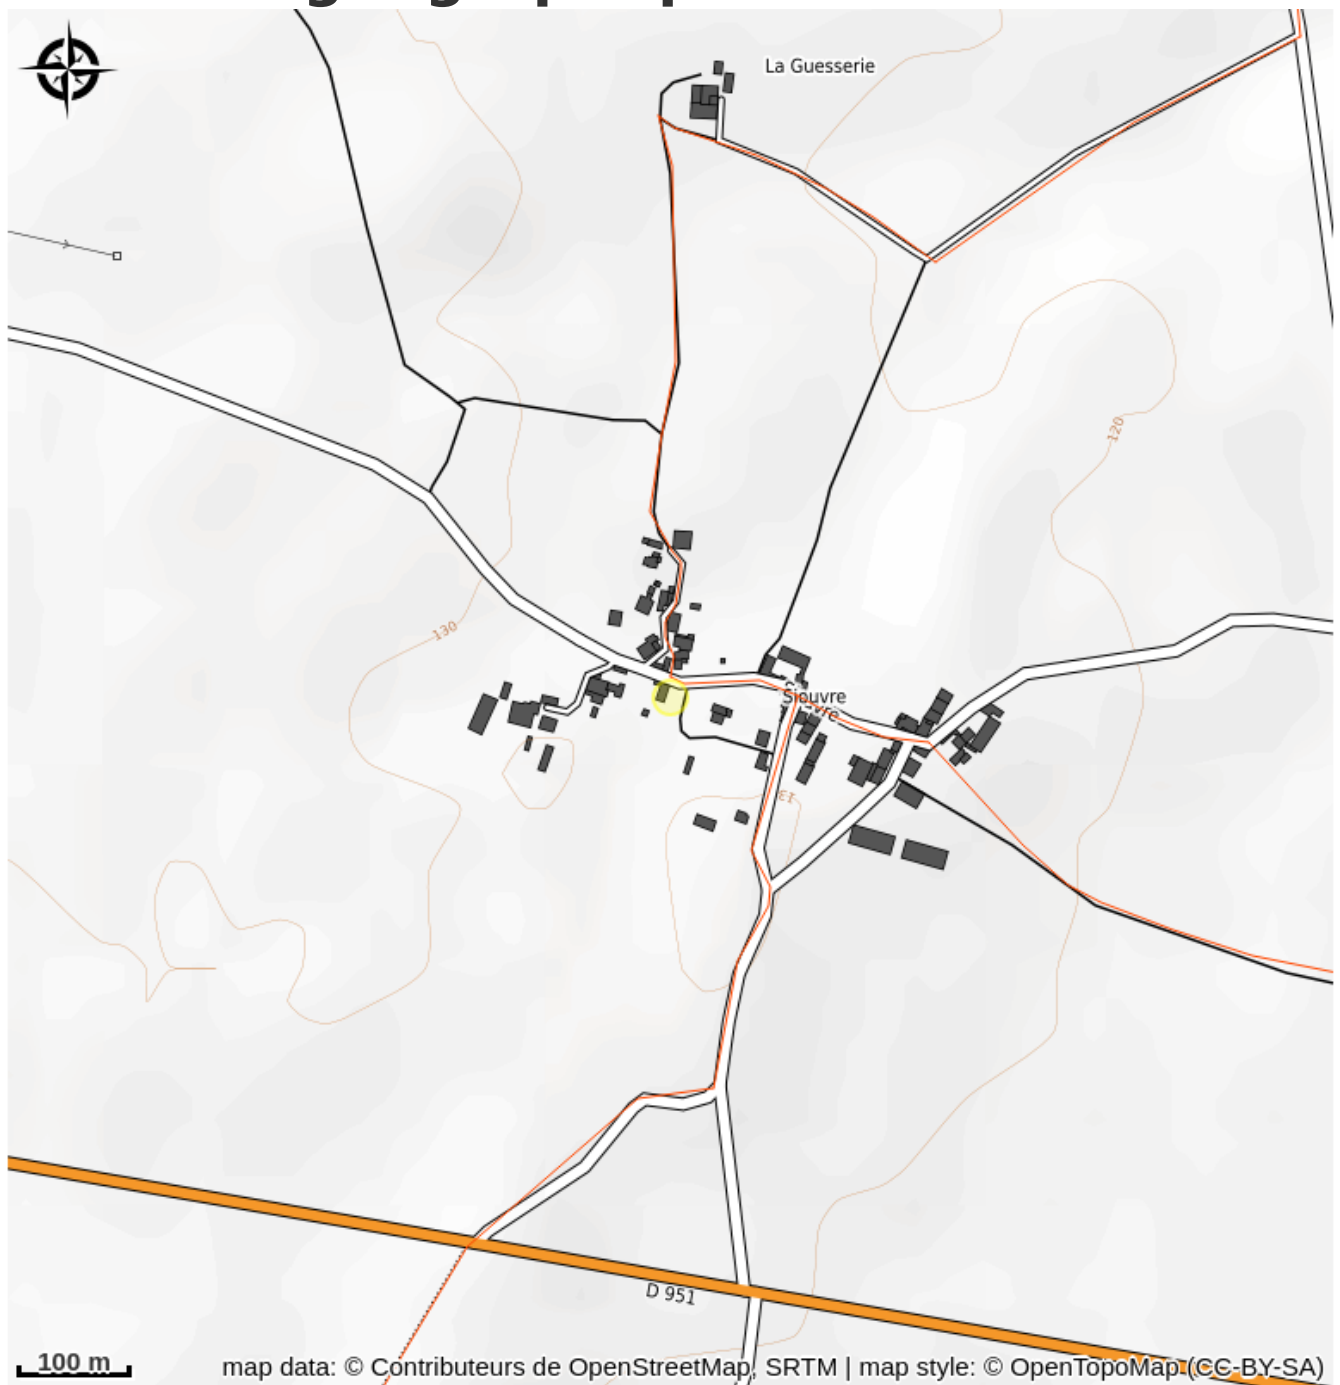

Jean Luc Pousse

La Gartempe

Crédit photo : Jean-Luc Pousse (Jean-Luc Pousse)

Infos pratiques

Categorie : Services et Produits
Locaux

Type d'usage : Dégustations (tous
produits)

Situation géographique

Toutes les infos pratiques

Contact

Adresse :

75 Lieu-dit Sioulvres
SAINT-SAVIN