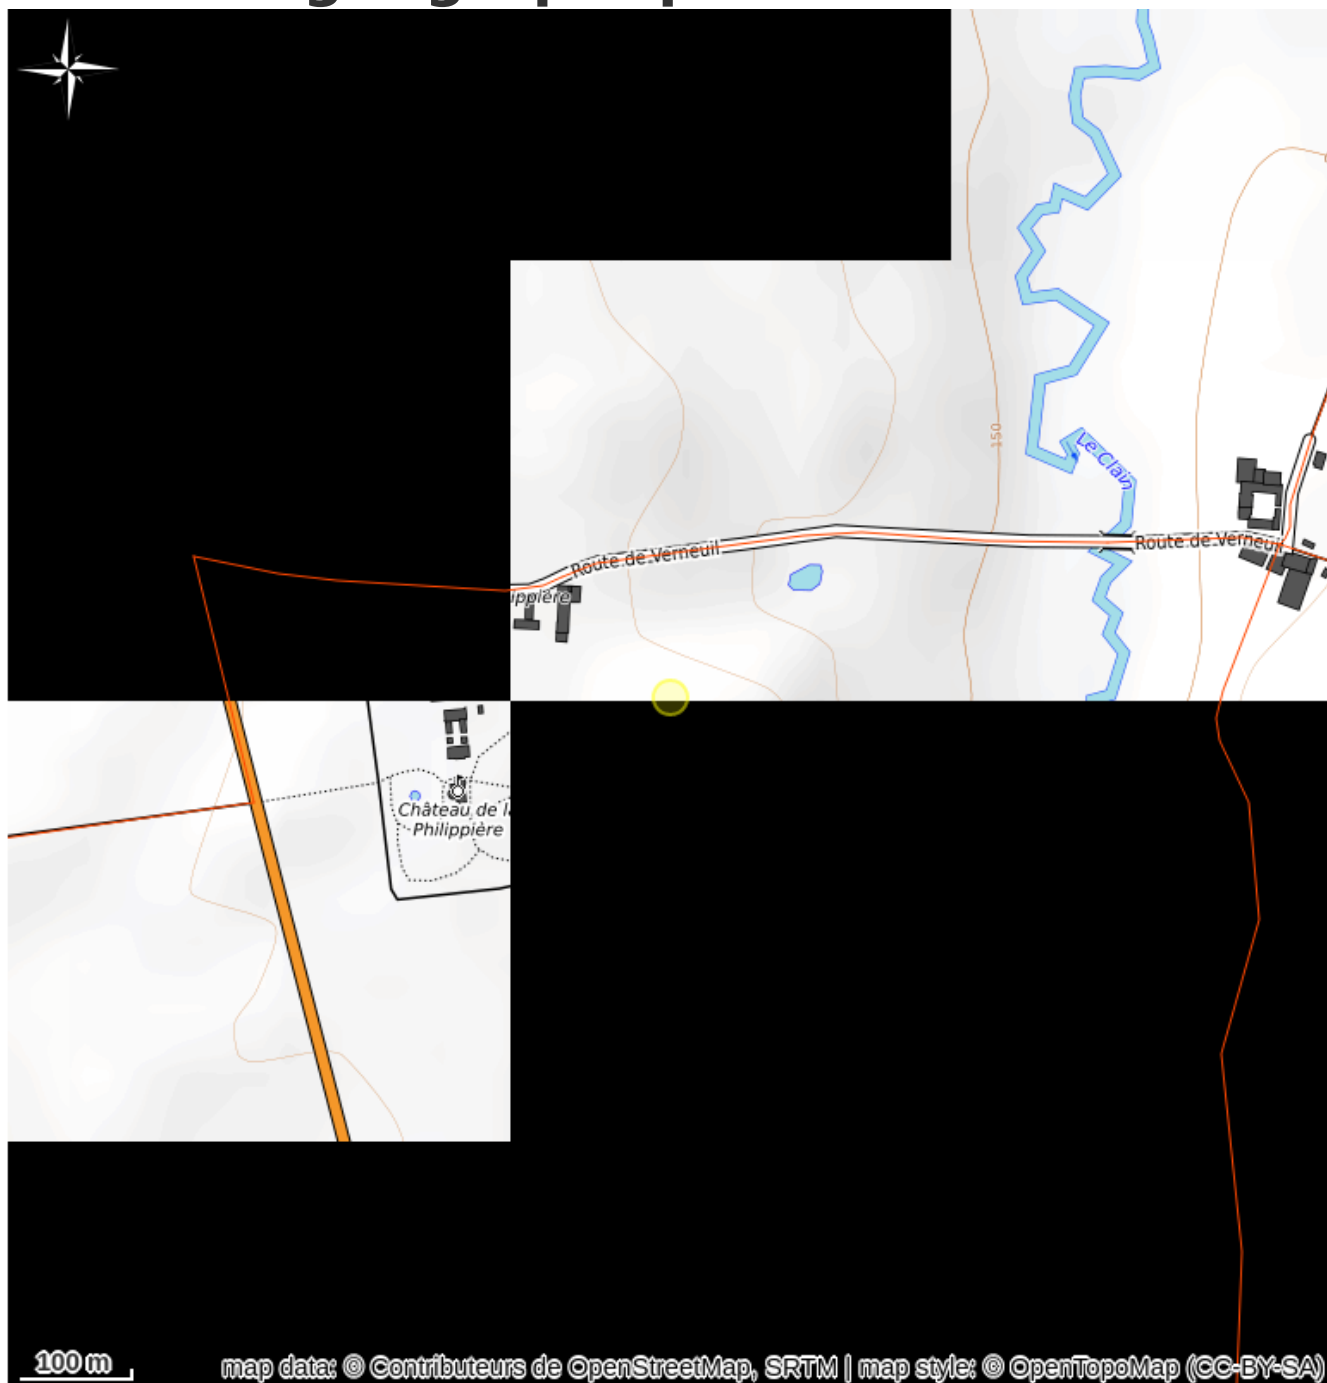

GAEC Sardin

Le Clain

Crédit photo : Gaec Sardin (Gaec Sardin)

Infos pratiques

Categorie : Services et Produits Locaux

Type d'usage : Dégustations (tous produits)

Situation géographique

Toutes les infos pratiques

Contact

Adresse :

La Philippière
MAUPREVOIR