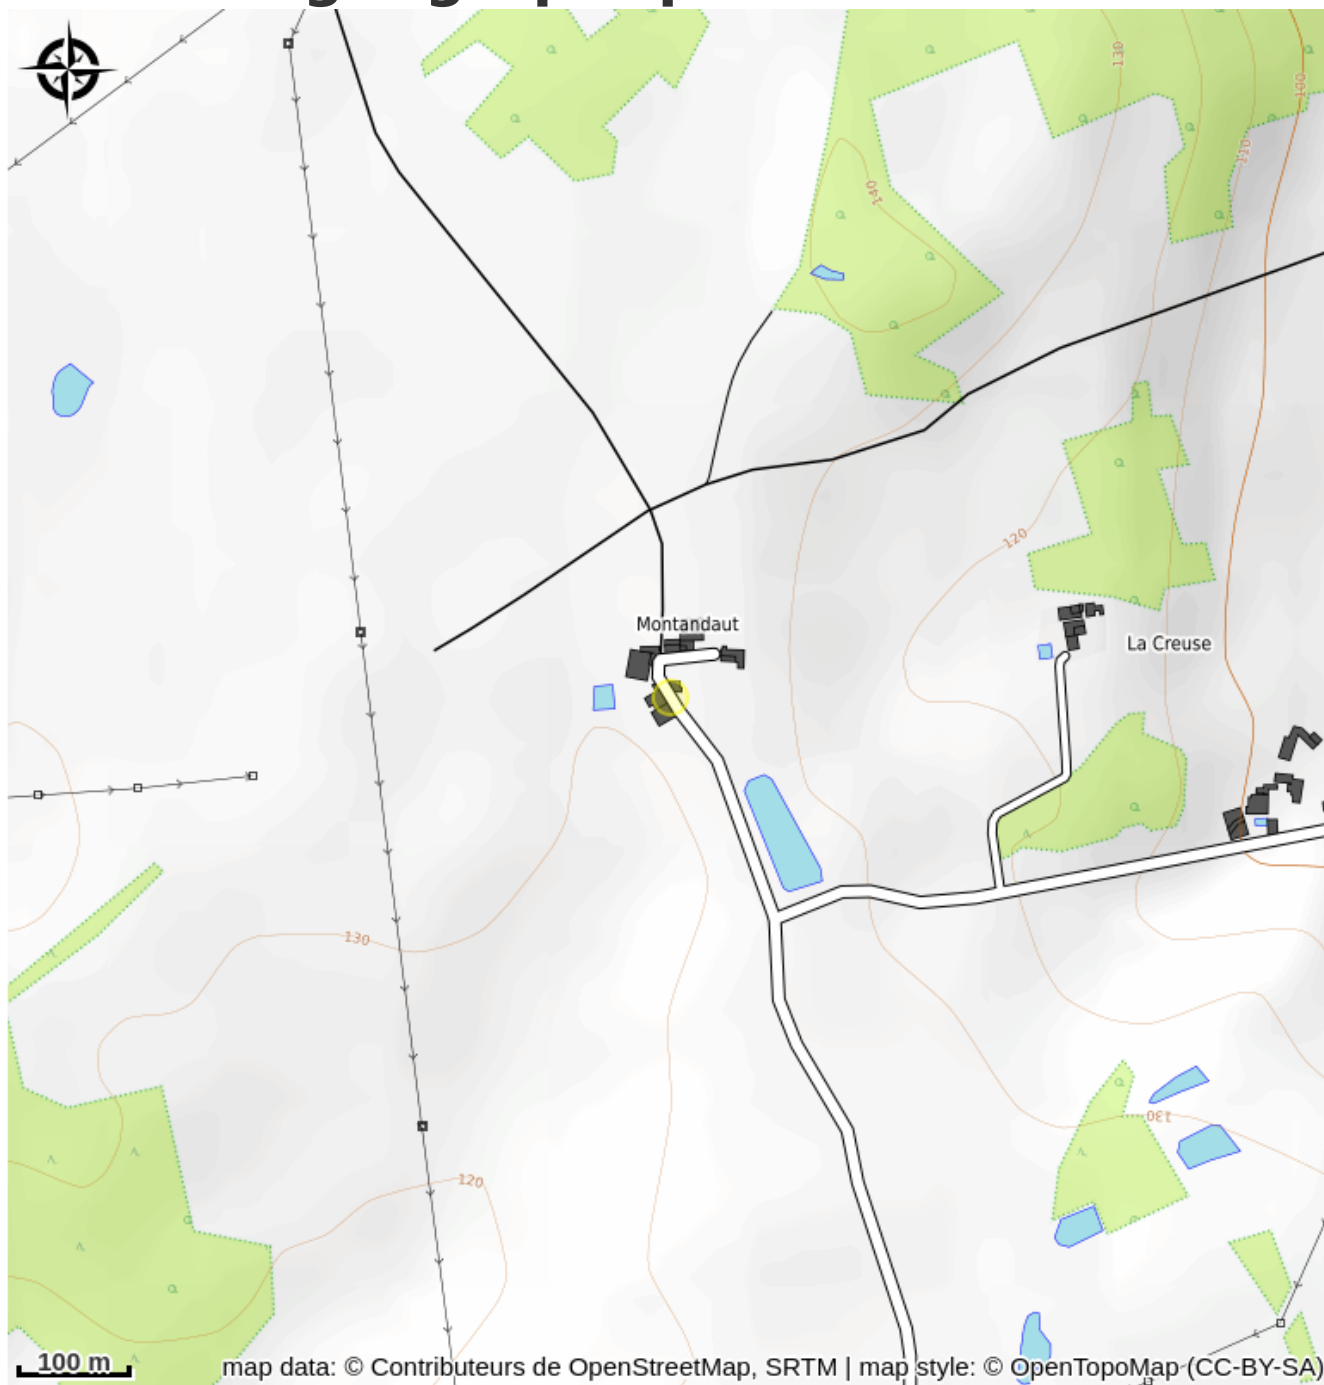

EARL de Montandault

La Vienne

Crédit photo : EARL de Montandault (Gicour)

Infos pratiques

Categorie : Services et Produits Locaux

Type d'usage : Dégustations (tous produits)

Situation géographique

Toutes les infos pratiques

Contact

Adresse :

Montandault
CIVAUX