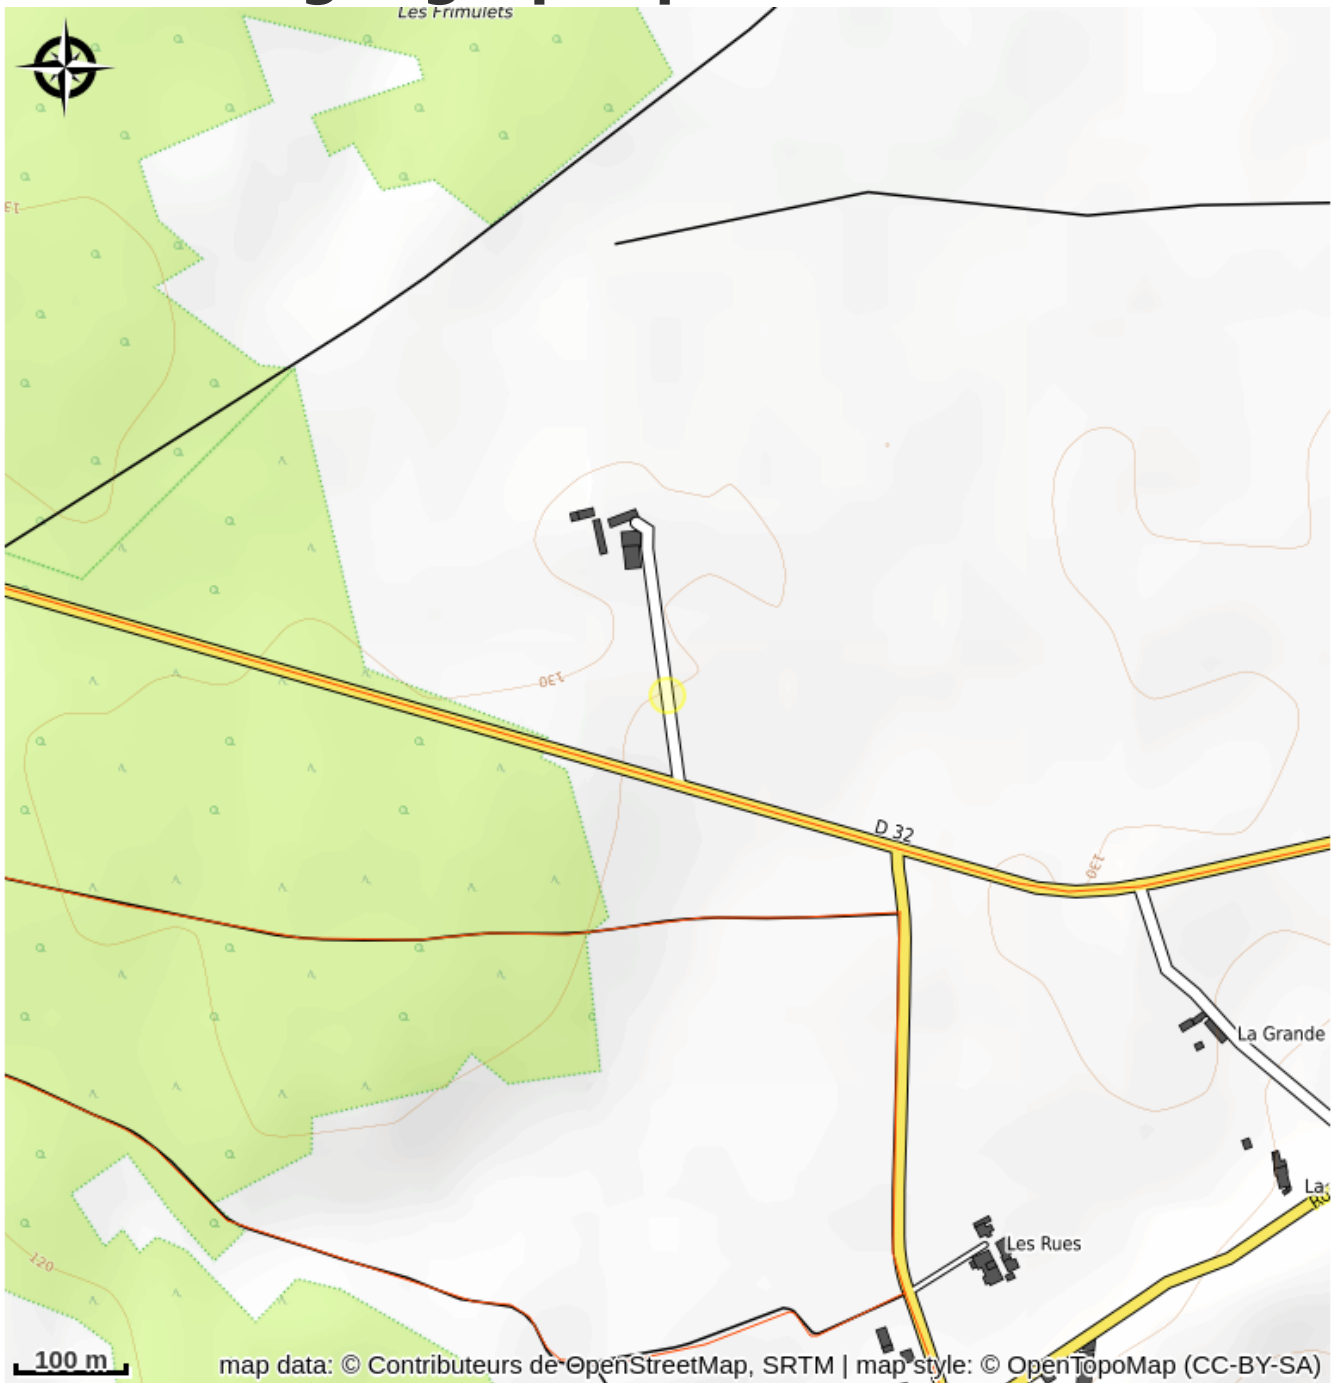

Les Petites Folies d'Amélie

La Gartempe

Crédit photo : Les petites Folies d'Amélie (Sud Vienne Poitou)

Infos pratiques

Categorie : Services et Produits
Locaux

Type d'usage : Dégustations (tous
produits)

Situation géographique

Toutes les infos pratiques

Contact

Adresse :

Lieu-dit Les Renaudries
Les Renaudières
BETHINES