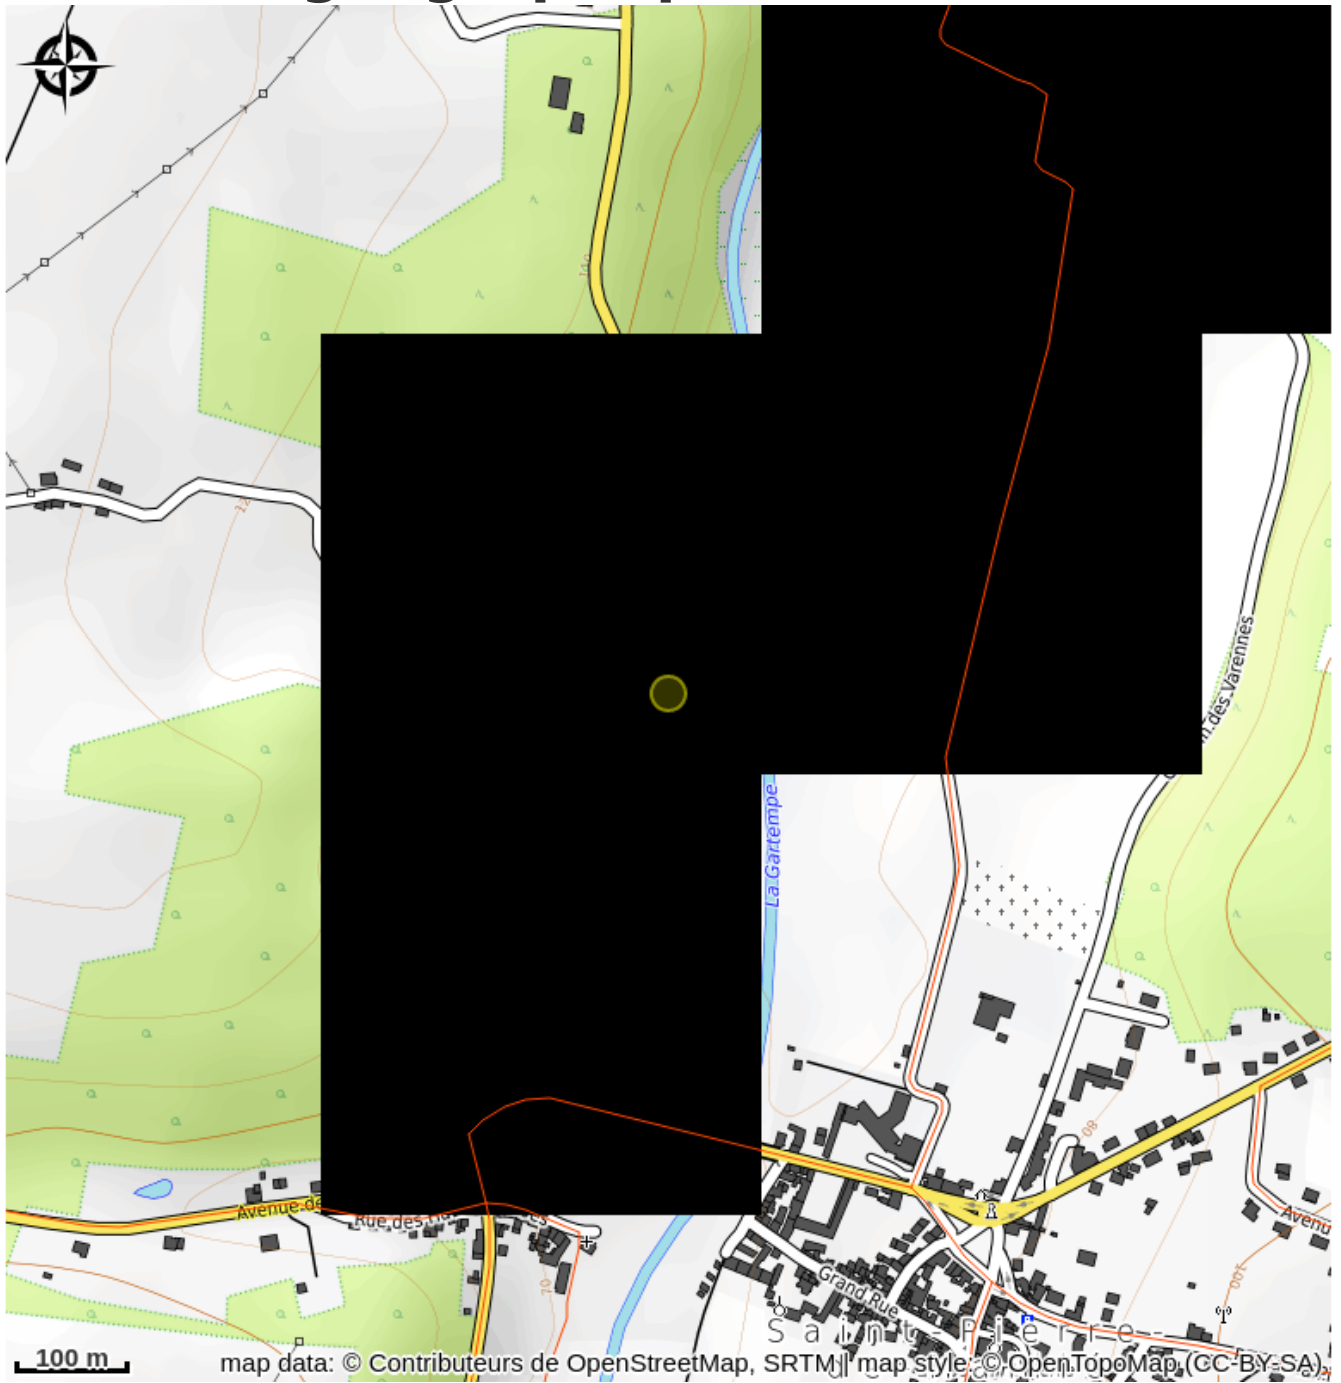

Location de vélos Saint-Pierre-de-Maillé

La Gartempe

Crédit photo : Location de vélo ©Pixabay 3dman_eu.jpg_1 (Non communiqué)

Infos pratiques

Categorie : Services et Produits
Locaux

Type d'usage : Commerces et
services

Situation géographique

Toutes les infos pratiques

Contact

Adresse :

Camping L'Aire du Grand Pré
16, route de Vicq
SAINT-PIERRE-DE-MAILLE