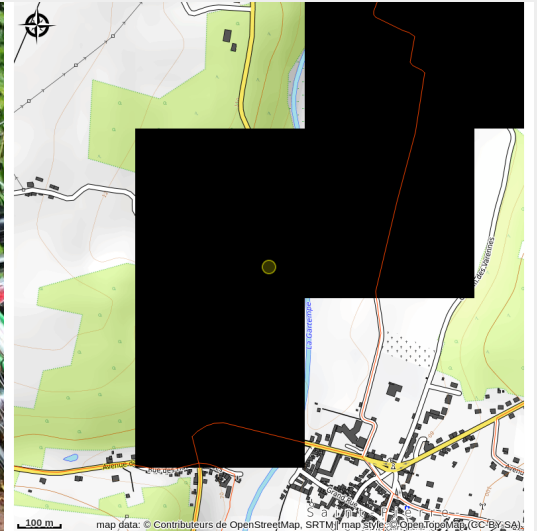

Location de vélos Saint-Pierre-de-Maillé

La Gartempe

Crédit photo : Location de vélo ©Pixabay 3dman_eu.jpg_1 (Non communiqué)

Infos pratiques

Categorie : Services et Produits
Locaux

Type d'usage : Commerces et
services

Situation géographique

Toutes les infos pratiques

Contact

Adresse :

Camping L'Aire du Grand Pré
16, route de Vicq
SAINT-PIERRE-DE-MAILLE