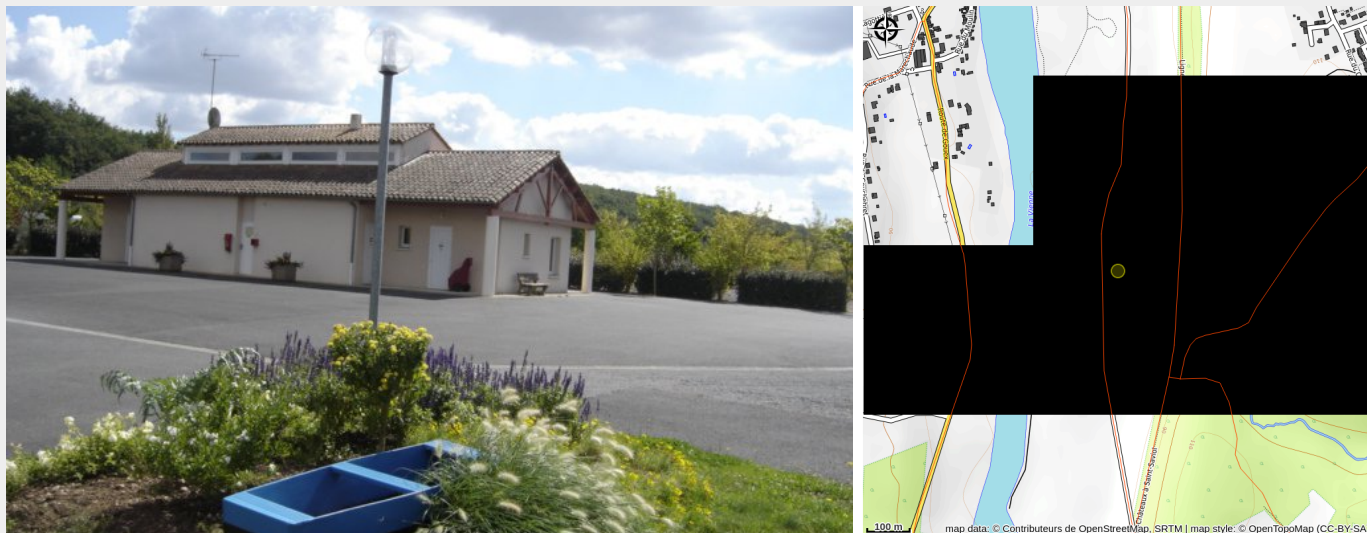

Camping de Mauvillant

La Vienne

Crédit photo : Camping de Mauvillant -Lussac les Châteaux - ©Camping de Mauvillant (1).JPG_1 (Non communiqué)

Infos pratiques

Categorie : Hébergements

Type d'usage : Campings

Description

Dans un espace naturel, calme et reposant, le camping de Mauvillant vous propose de séjourner dans l'un de ses soixante-sept emplacements et de profiter du bord de la Vienne.

Toutes les infos pratiques