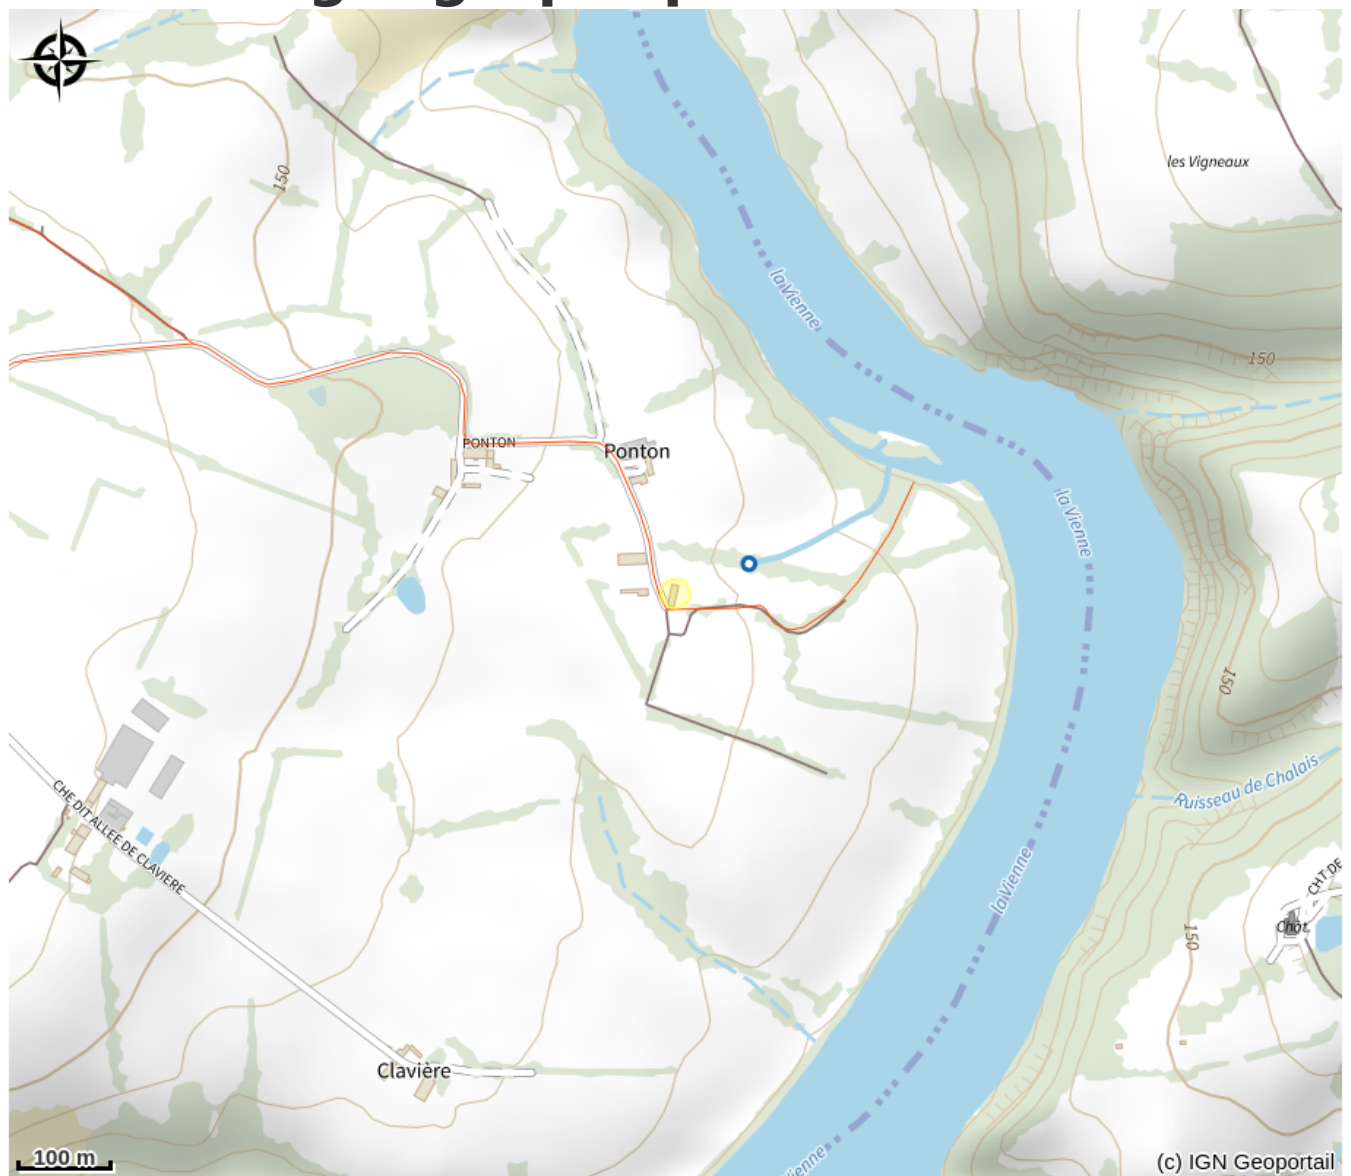

# Description

Découvrez notre Gîte de Caractère, idéalement situé pour explorer la région. Après une journée de randonnée ou de visites, détendez-vous dans notre salon douillet au coin du feu.

Nous proposons, un gîte tout équipé pour un séjour en toute autonomie, un jardin pour se détendre, lire ou jouer, des activités de plein air à proximité (randonnée, vélo...) et un accueil chaleureux et personnalisé !

# Situation géographique