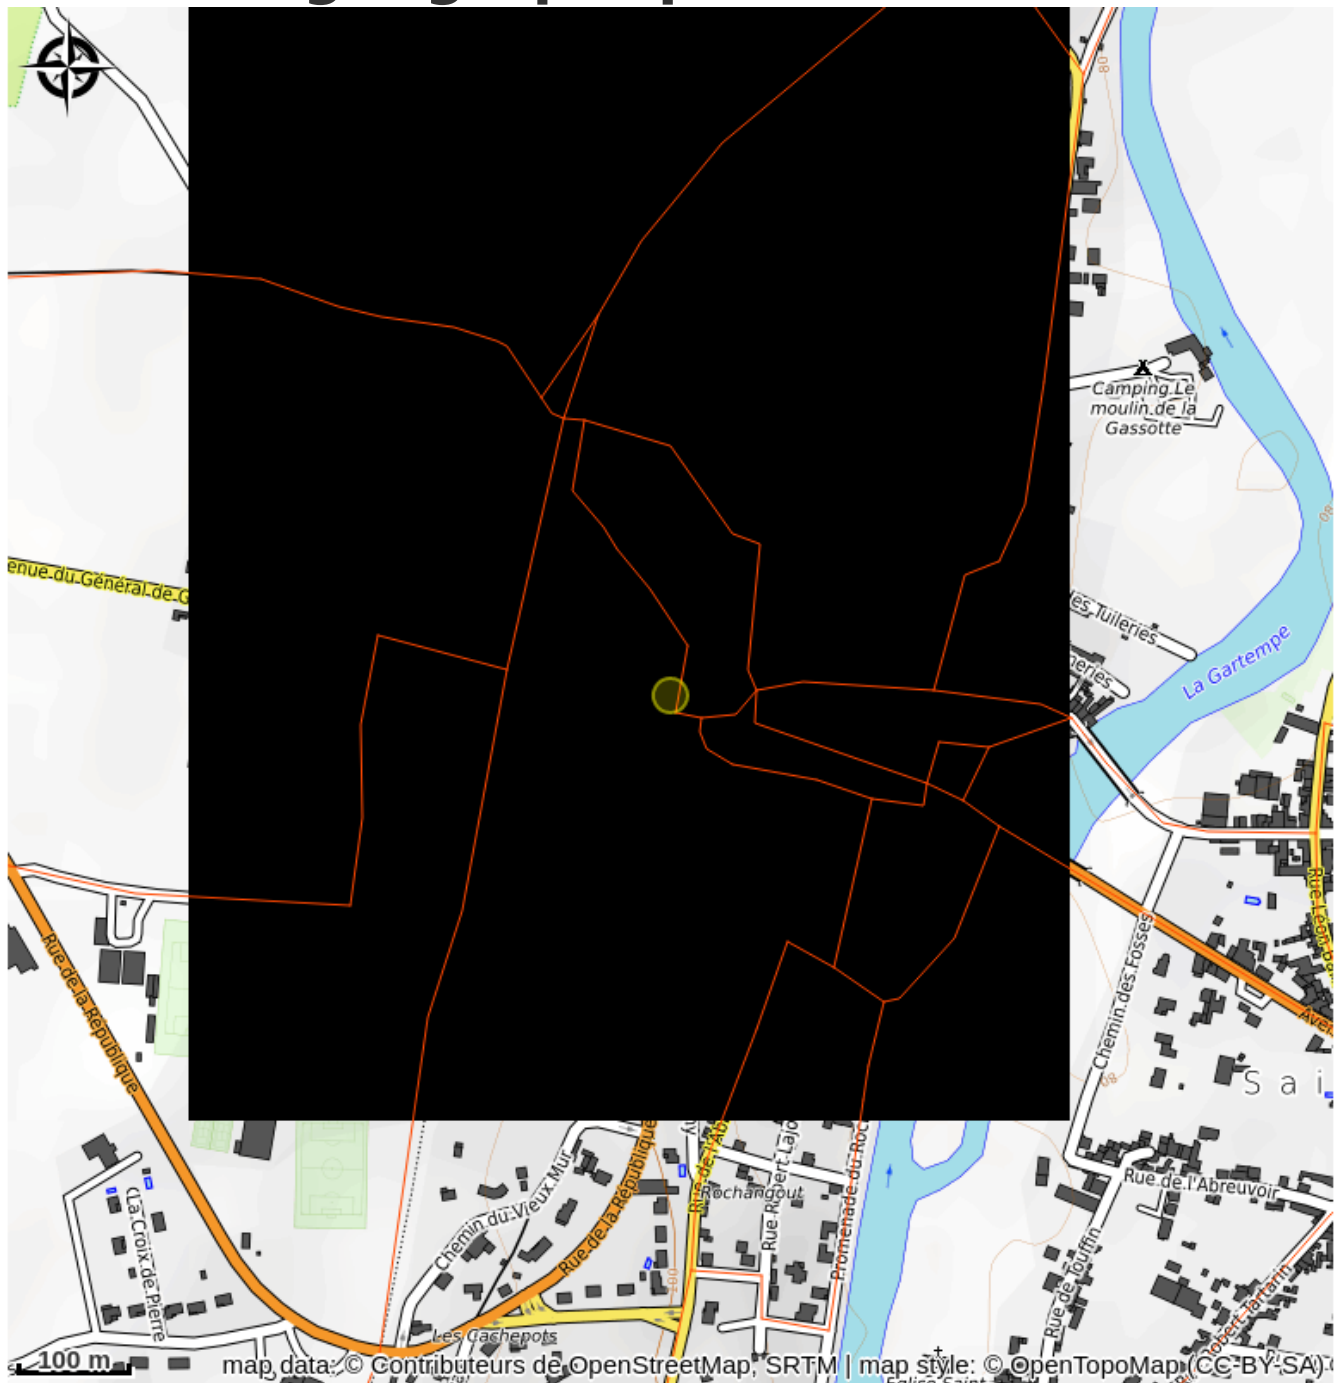

Le Point du Jour

La Gartempe

Crédit photo : 01-Fronton.jpg_1 (Non communiqué)

Infos pratiques

Categorie : Hébergements

Type d'usage : Hébergements
locatifs (meublés et chambres
d'hôtes)

Situation géographique