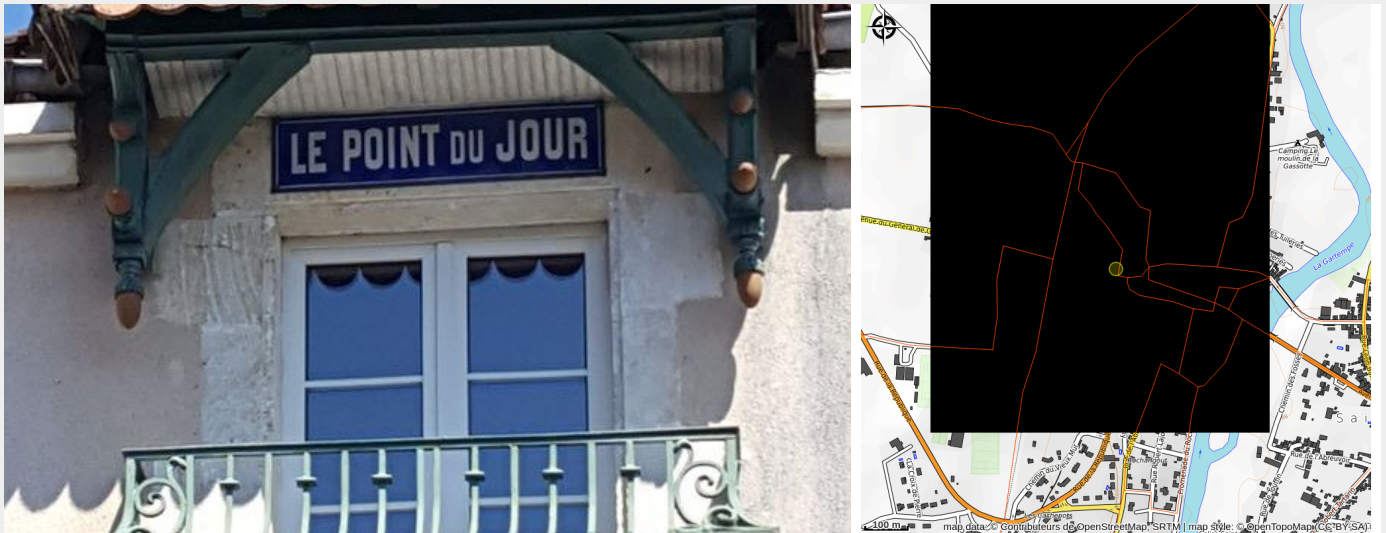

Le Point du Jour

La Gartempe

Crédit photo : 01-Fronton.jpg_1 (Non communiqué)

Infos pratiques

Categorie : Hébergements

Type d'usage : Hébergements
locatifs (meublés et chambres
d'hôtes)

Situation géographique