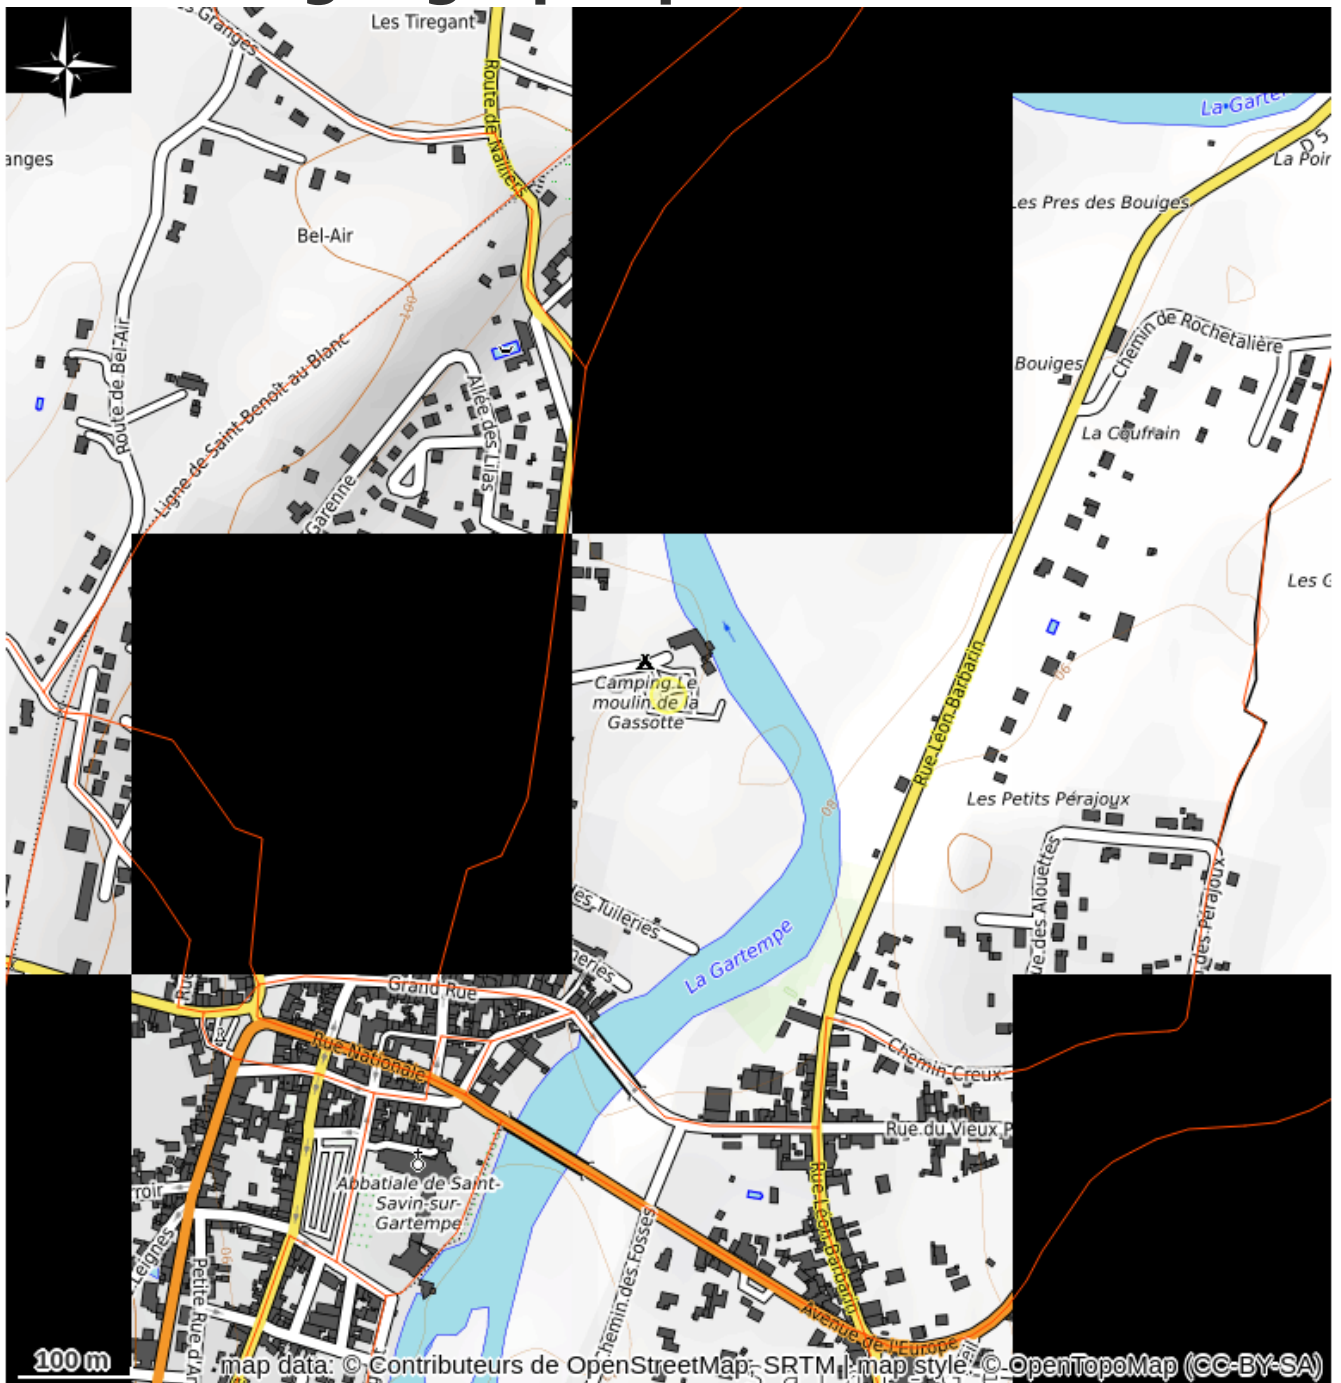

# Ensemble de 3 gîtes individuels (dans le camping)

La Gartempe

Crédit photo : DSC07075 (Le moulin de la gassotte)

# Situation géographique

### Adresse :

Camping du Moulin de la Gassotte  
10 rue du 8 mai 1945  
SAINT-SAVIN  
+33 5 49 48 18 02