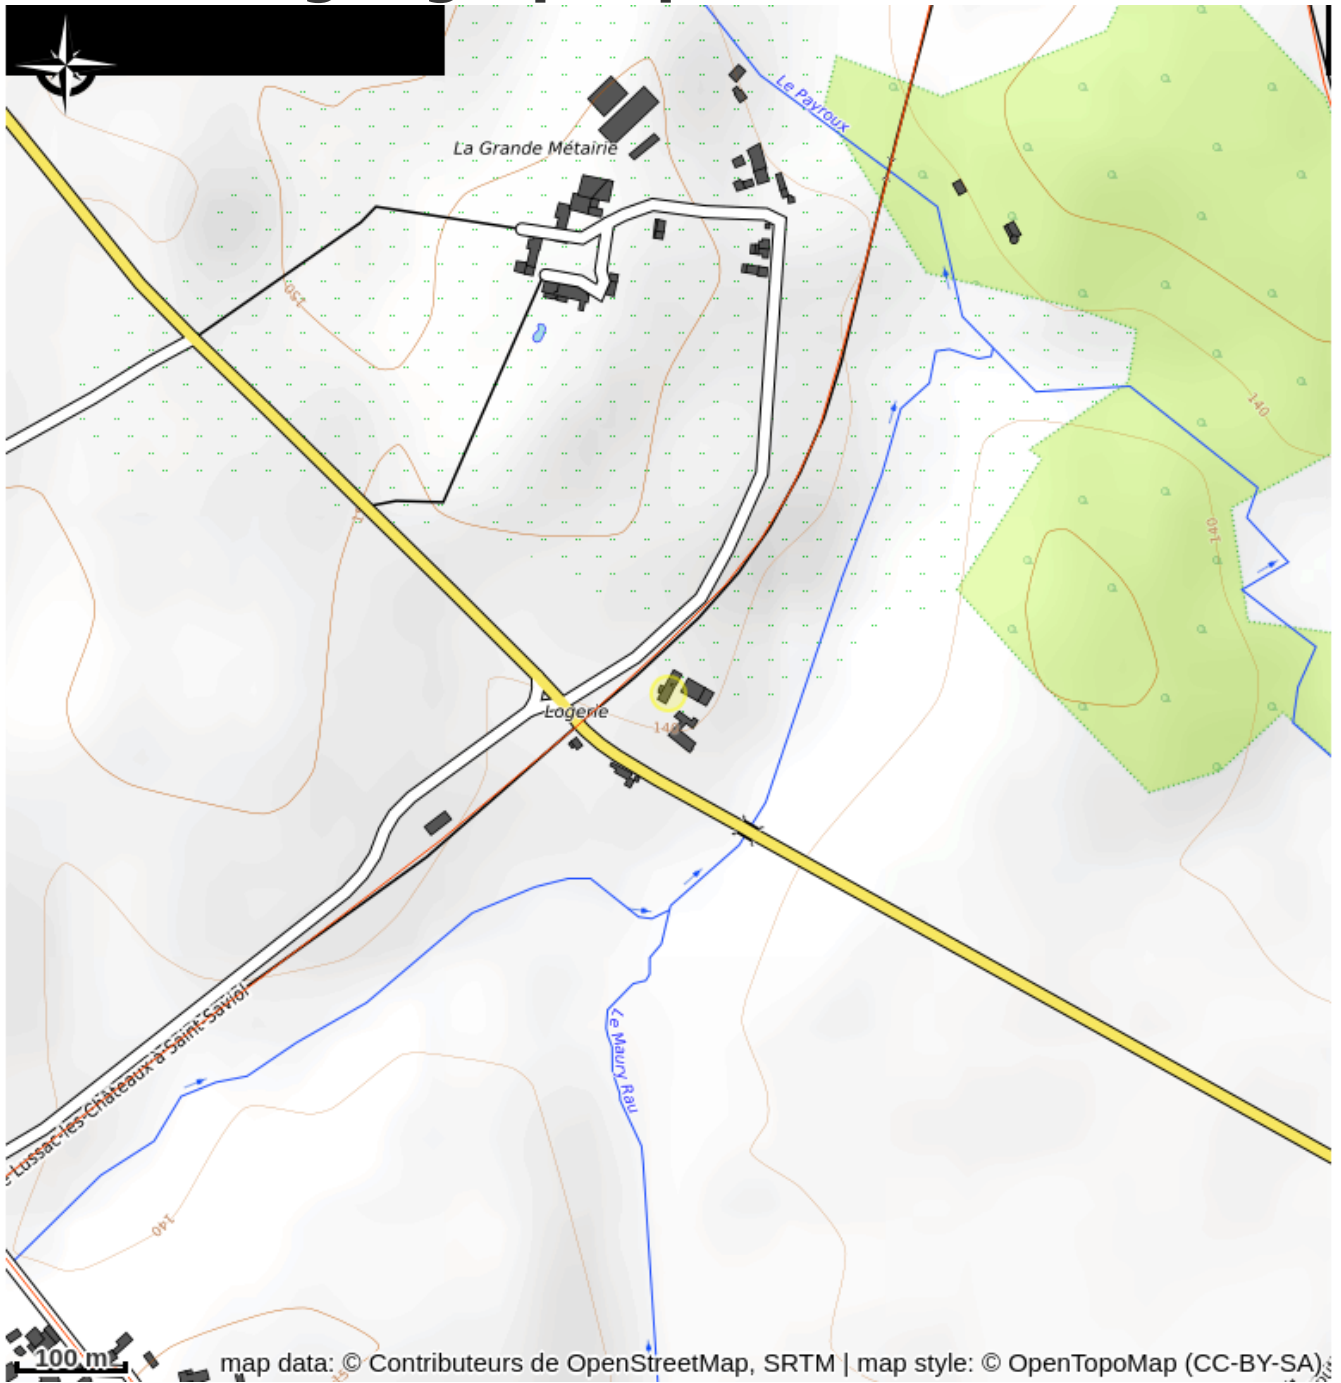

La Logerie - Camellia Gite

Le Clain

Crédit photo : Camelia La Logerie - Mauprévoir ©La Logerie.jpg_1 (Non communiqué)

Infos pratiques

Categorie : Hébergements

Type d'usage : Hébergements
locatifs (meublés et chambres
d'hôtes)

Situation géographique

Toutes les infos pratiques

Contact

Adresse :

Route de Payroux

Logerie

MAUPREVOIR

+33 5 49 87 23 84