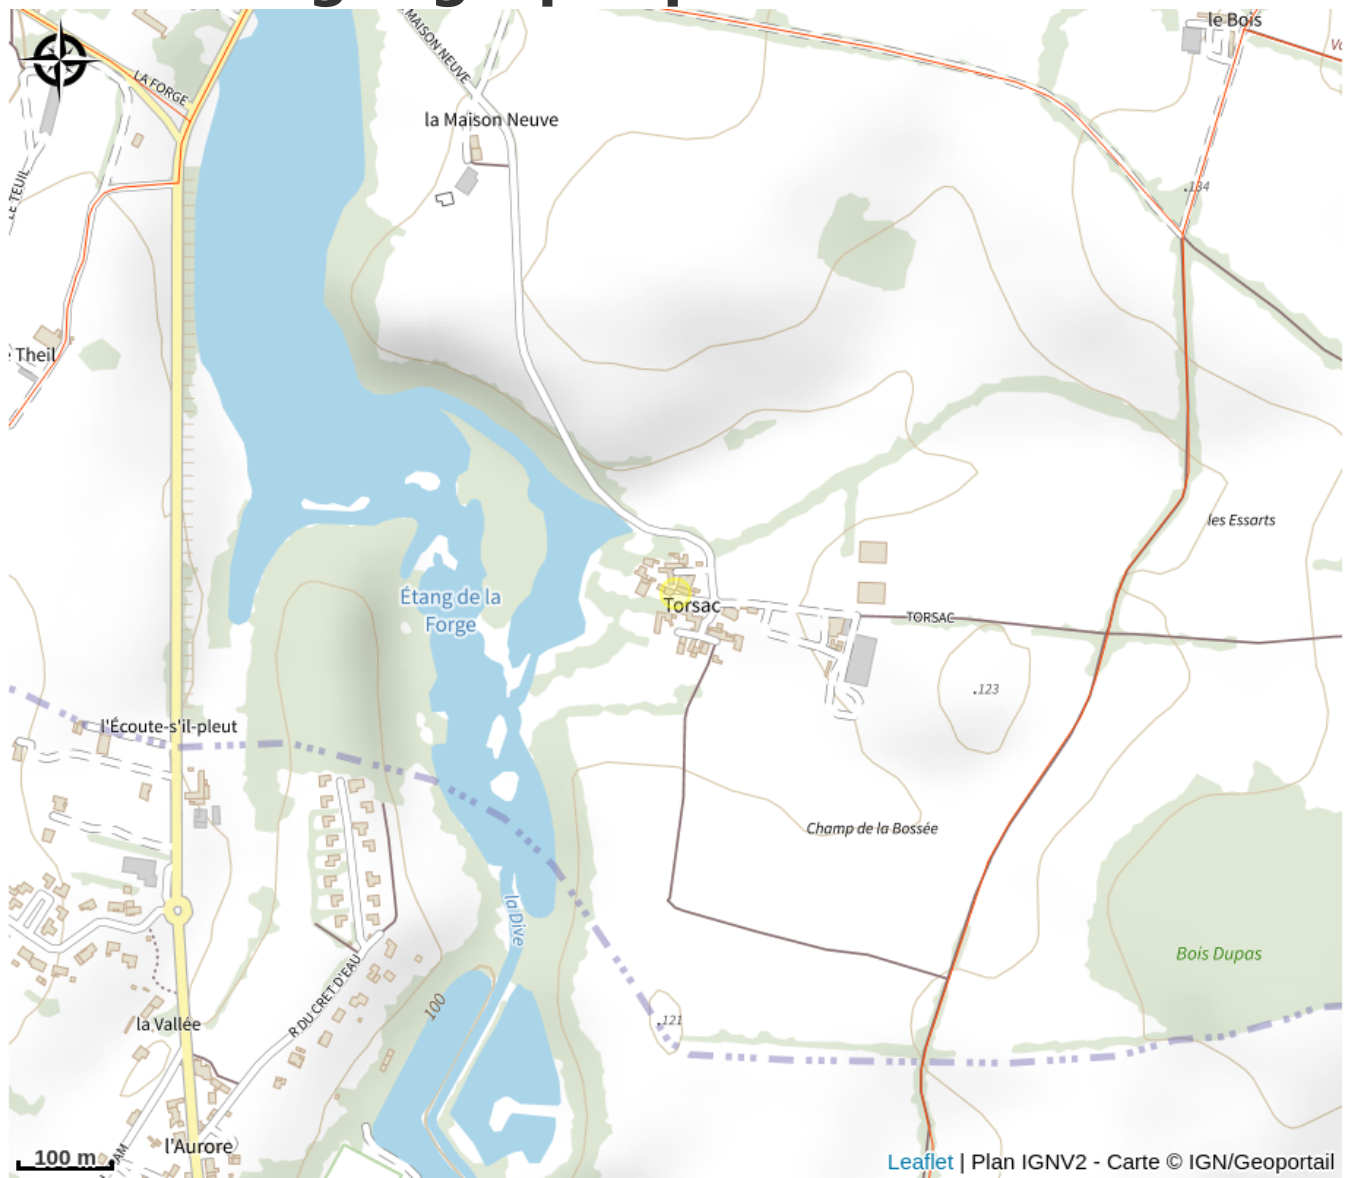

Cette maison totalement indépendante bénéficie d'une belle terrasse exposée plein sud et d'une pelouse plus abritée à l'arrière. Elle est située non loin de l'élevage ovin des propriétaires. Gîte lumineux situé dans un hameau calme sur jardin clos. Au rez-de-chaussée : un séjour avec cuisine à l'américaine, une chambre (1 lit 140), une chambre (1 lit 140 et 1 lit superposé 90), une salle d'eau, des wc. Chauffage électrique en supplément. A proximité : étang de Verrières, Terre de dragons à Civaux. Jeux intérieurs et extérieurs pour les enfants.

Situation géographique

Toutes les infos pratiques

Contact

Adresse :

13 Torsac

LHOMMAIZE

nadeau.nico@gmail.com