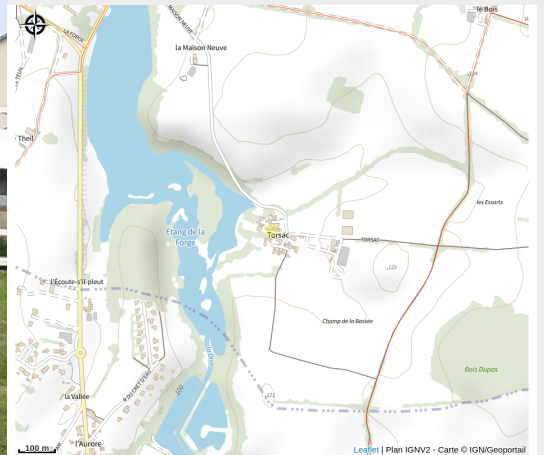

Les Lilas

La Vienne

Crédit photo : Les Lilas - Lhonnaizé - ©Les Lilas (1).jpg_1 (Non communiqué)

Infos pratiques

Categorie : Hébergements

Type d'usage : Hébergements
locatifs (meublés et chambres
d'hôtes)

Description

Cette maison totalement indépendante bénéficie d'une belle terrasse exposée plein sud et d'une pelouse plus abritée à l'arrière. Elle est située non loin de l'élevage ovin des propriétaires. Gîte lumineux situé dans un hameau calme sur jardin clos. Au rez-de-chaussée : un séjour avec cuisine à l'américaine, une chambre (1 lit 140), une chambre (1 lit 140 et 1 lit superposé 90), une salle d'eau, des wc. Chauffage électrique en supplément. A proximité : étang de Verrières, Terre de dragons à Civaux. Jeux intérieurs et extérieurs pour les enfants.