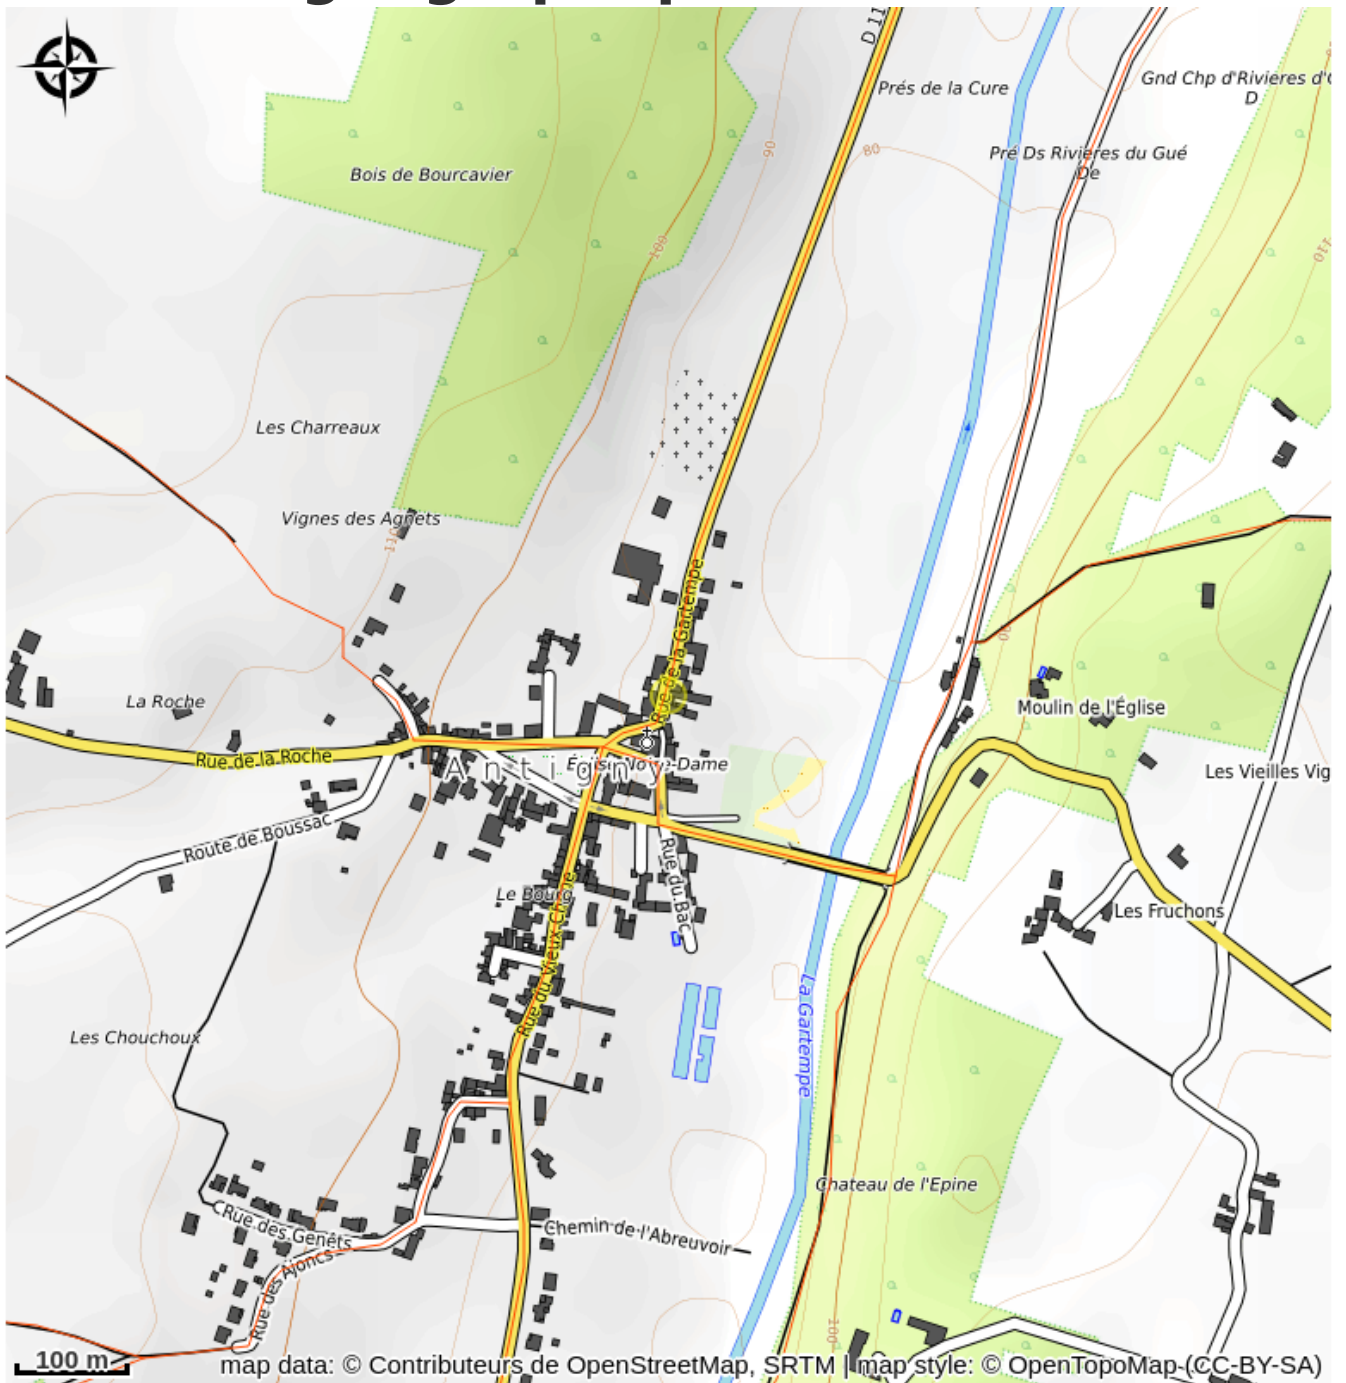

Autélu

La Gartempe

Crédit photo : Autelu_1 (ACAP)

Infos pratiques

Categorie : Hébergements

Type d'usage : Hébergements
locatifs (meublés et chambres
d'hôtes)

Description

Petit gîte (41 m²) à proximité de la maison des propriétaires aménagé en rez-de-chaussée (avec quelques marches) : cuisine/séjour (convertible 2 personnes), 1 chambre (1 lit 160), salle d'eau et wc. Mobilier de jardin. Location de draps et forfait ménage possible. Le terrain de ce gîte, à partager avec les propriétaires et les clients d'une chambre d'hôtes, court jusque sur les bords de la Gartempe où le clapotis de l'eau bercera votre séjour.

Situation géographique

Toutes les infos pratiques

Contact

Adresse :

4/6 rue de la Gartempe
ANTIGNY

[Page Facebook](#)

autelu@yahoo.fr

<http://www.autelu.com>