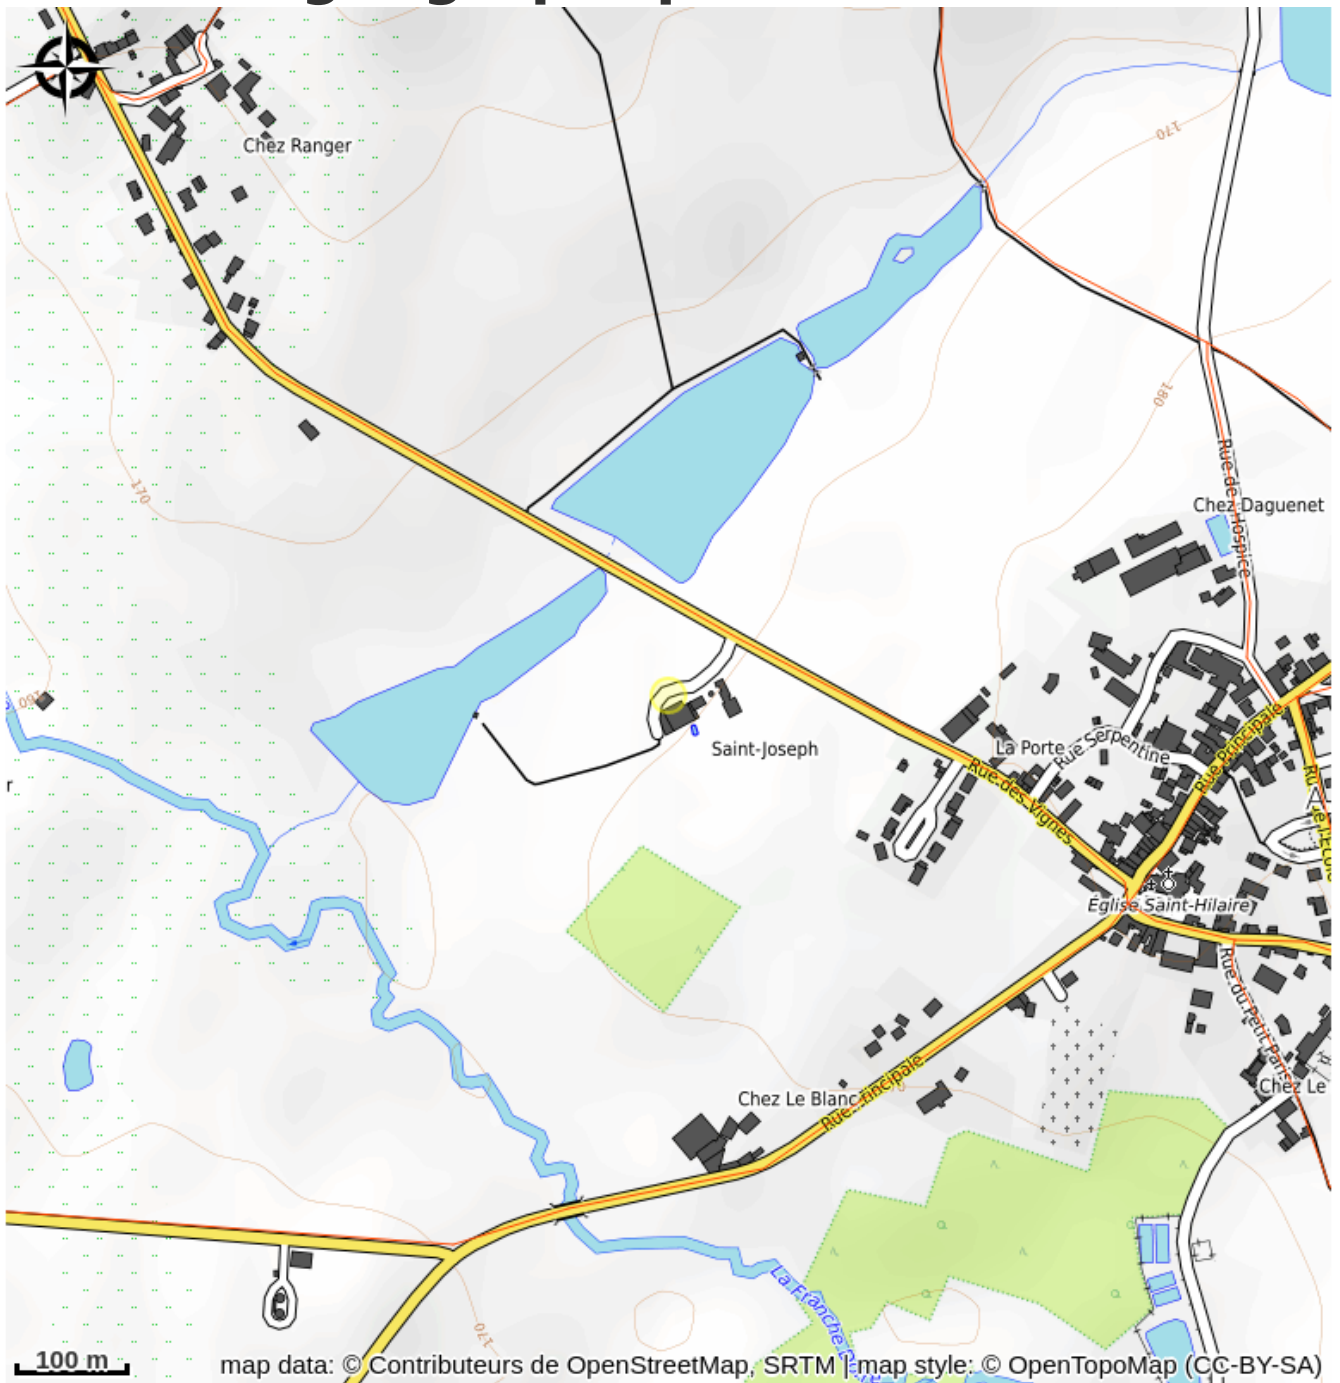

Situation géographique