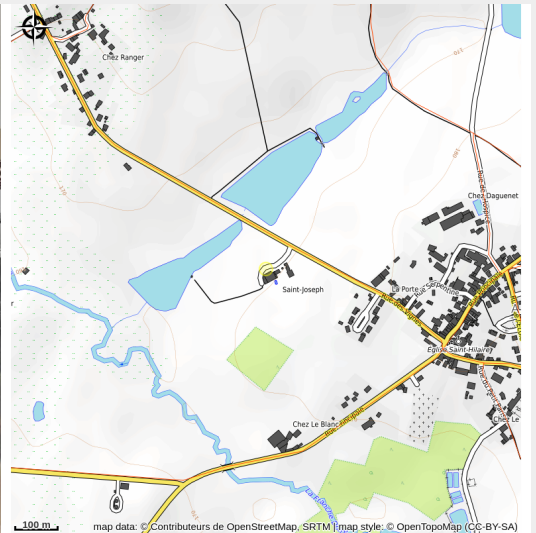

La Bergerie de Saint Joseph

La Vienne

Crédit photo : La bergerie - Adriers ©Mme Riffaud.JPG_1 (Non communiqué)

Infos pratiques

Categorie : Hébergements

Type d'usage : Hébergements
locatifs (meublés et chambres
d'hôtes)

Description

Ce gîte de pêche est indépendant et situé à proximité de la maison des propriétaires. La terrasse d'accès donne sur le séjour avec cheminée et cuisine ouverte, accessibles aux personnes à mobilité réduite. Une chambre (1 lit 160, 1 lit 90) et sa salle d'eau accessibles aux personnes à mobilité réduite ; une chambre (1 lit 120), une chambre (3 lits 90), une chambre (1 lit 160). une salle de bains, et wc indépendants. Le chauffage est électrique et en supplément. Le bois et les draps sont fournis, Un jardin avec une terrasse et du mobilier d'été ainsi qu'un terrain de boules et ping-pong sont à disposition. Le séjour de cette ancienne bergerie offre une vue imprenable sur les étangs. Une piscine chauffée (10x5) est à partager avec les propriétaires de mai à septembre (baignade non surveillée). Étape très au calme à deux pas du circuit automobile du Vigeant.