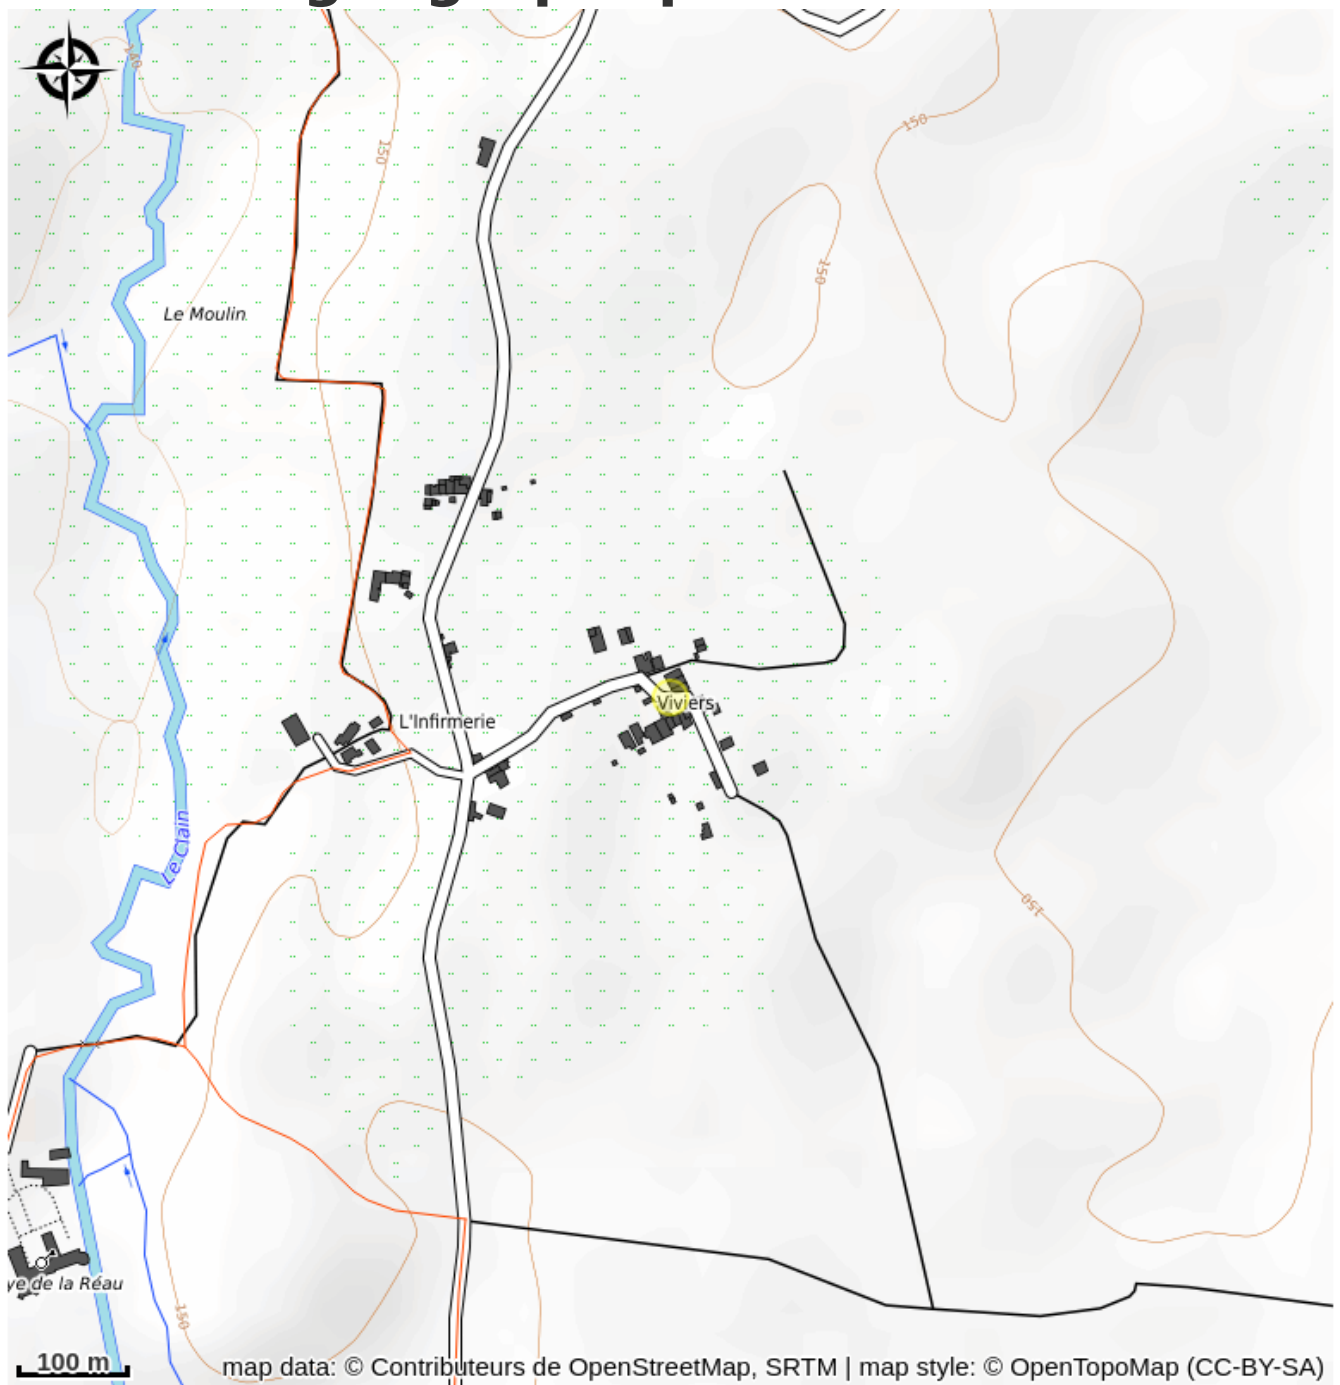

Les Hirondelles

Le Clain

Crédit photo : Les hirondelles - St Martin L'Ars ©Mme Codling.jpg_1 (Non communiqué)

Infos pratiques

Categorie : Hébergements

Type d'usage : Hébergements
locatifs (meublés et chambres
d'hôtes)

Situation géographique

Toutes les infos pratiques

Contact

Adresse :

6 rue de la mare

Viviers

SAINT-MARTIN-L'ARS

+33 5 49 87 74 43