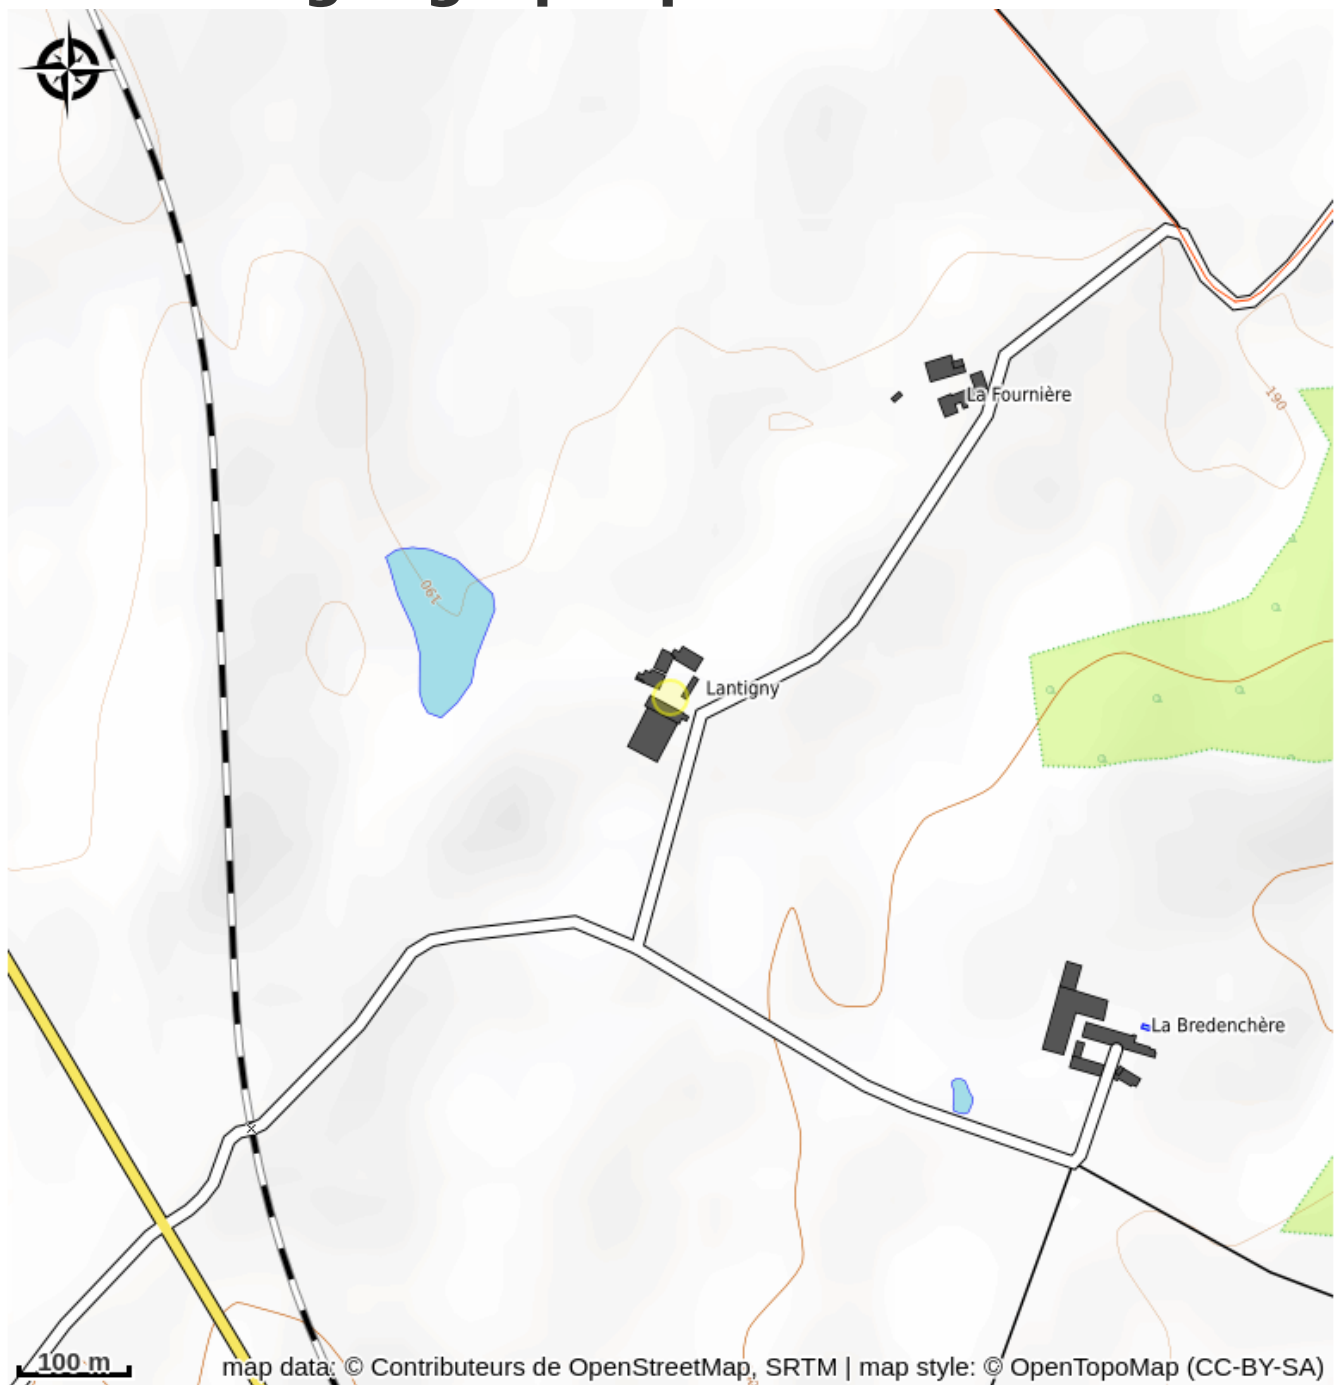

Lantigny

L'Anglin

Crédit photo : Lantigny Chambre d'hôtes - Lathus Saint Rémy ©Mr Chassat.JPG_1 (Non communiqué)

Infos pratiques

Categorie : Hébergements

Type d'usage : Hébergements
locatifs (meublés et chambres
d'hôtes)

Situation géographique

Toutes les infos pratiques

Contact

Adresse :

Lantigny

LATHUS-SAINT-REMY

+33 5 49 91 81 71

gaec.chassat@orange.fr