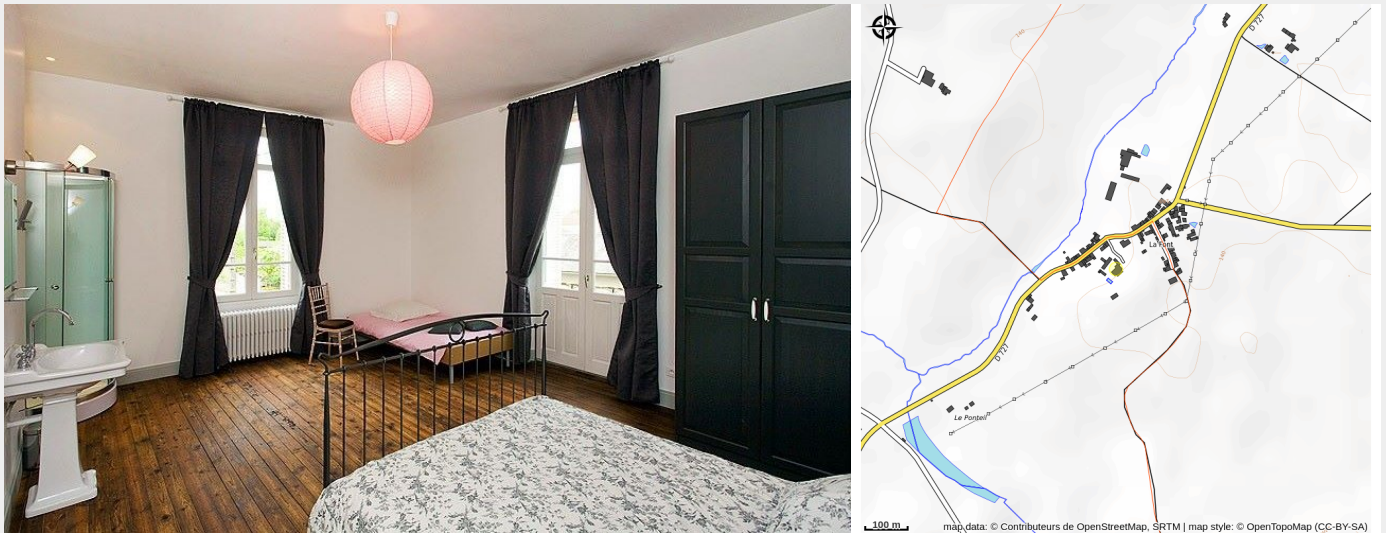

# La Maison d'Elise

Le Clain

Crédit photo : maison d'Elise chambre Usson (non communiqué)

# Description

Envie de profiter du confort d'un gîte entièrement rénové ?

La maison d'Élise, faisant partie de l'ensemble des gîtes La Font, vous accueille jusqu'à 12 personnes :

4 chambres avec pour chacune 1 lit 2 places et 1 lit 1 place