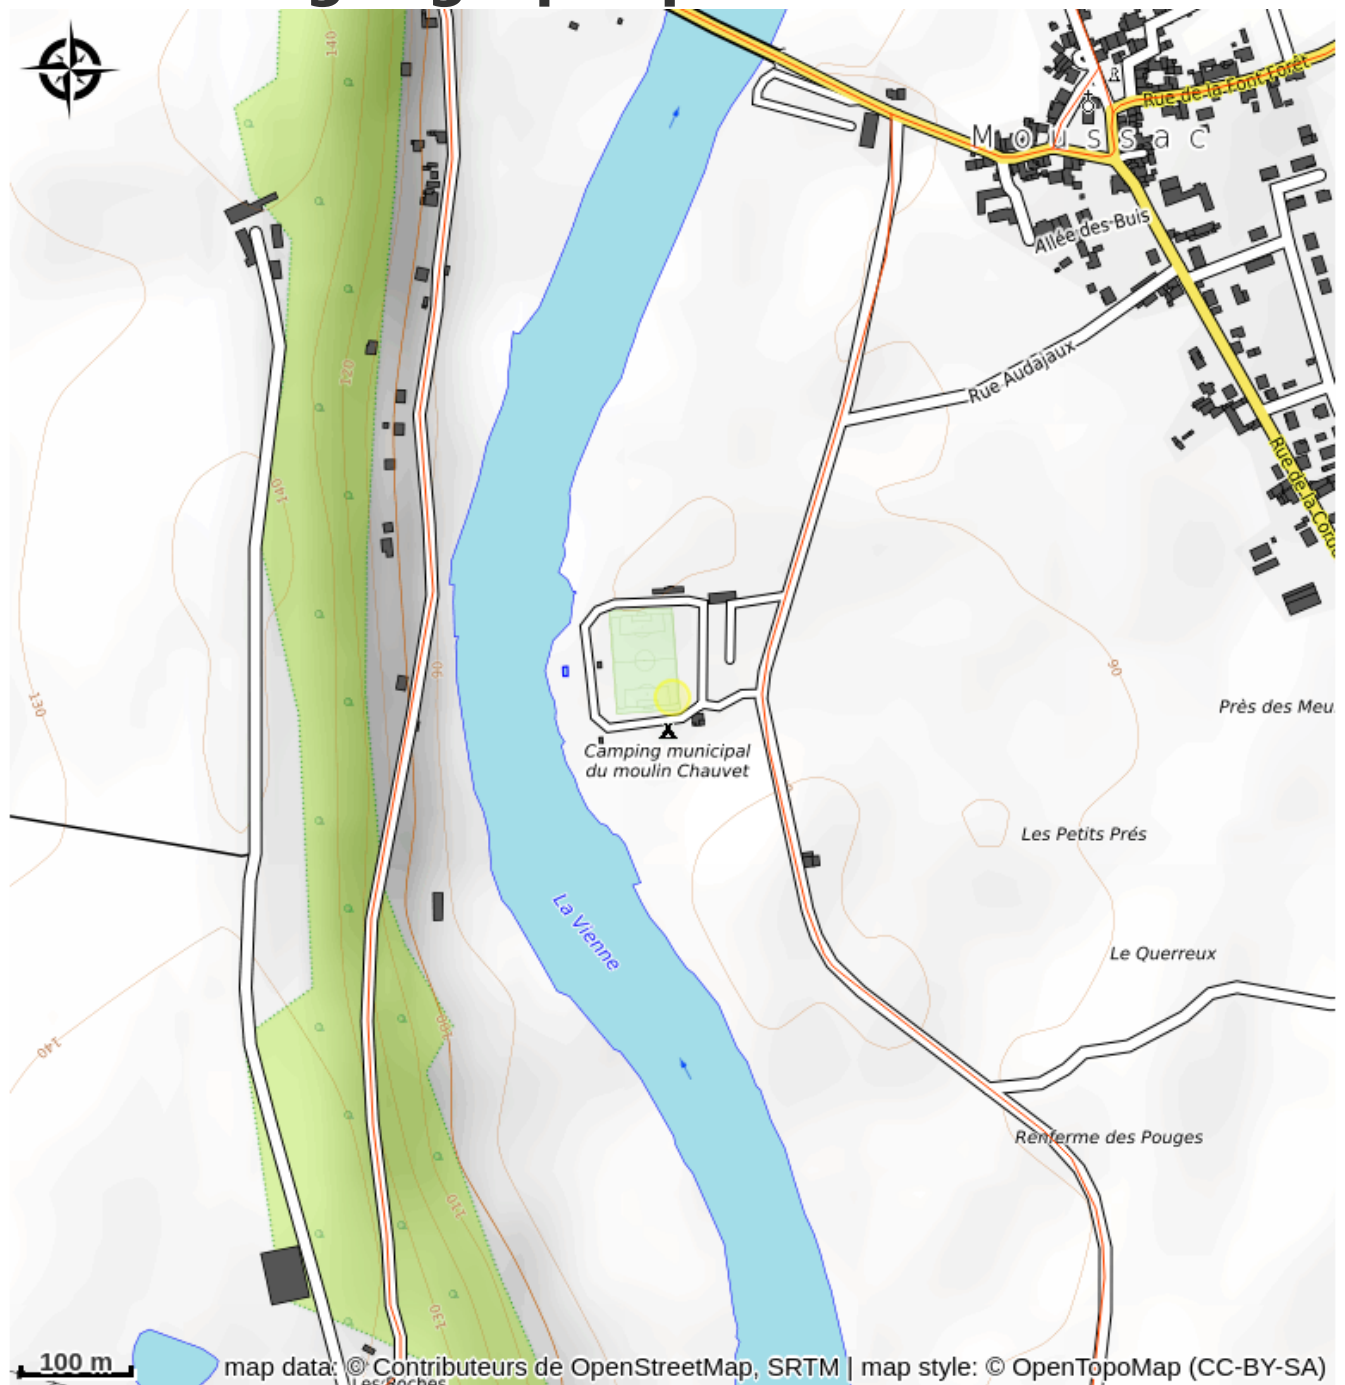

Aire de Services de Camping-Car du Camping du Moulin Chauvet

La Vienne

Crédit photo : borne.jpg_1 (Non communiqué)

Infos pratiques

Categorie : Hébergements

Type d'usage : Aires de camping-cars

Description

Des emplacements sont disponibles pour les camping-caristes sur le terrain de camping qui est doté d'une aire de vidange pour camping-car.

Situé en bordure de la rivière la Vienne, le camping du Moulin Chauvet à Moussac-sur-Vienne est un lieu idéal de villégiature pour les amoureux de la nature et de calme.

Le site est doté d'un accès Internet et d'une buvette avec boissons fraîches, glaces et restauration rapide en haute saison.

A proximité, des commerces (bar-tabac-restaurant avec dépôt de pain), une médiathèque municipale et une Agence Postale sont à votre disposition.

Situation géographique

Toutes les infos pratiques

Contact

Adresse :