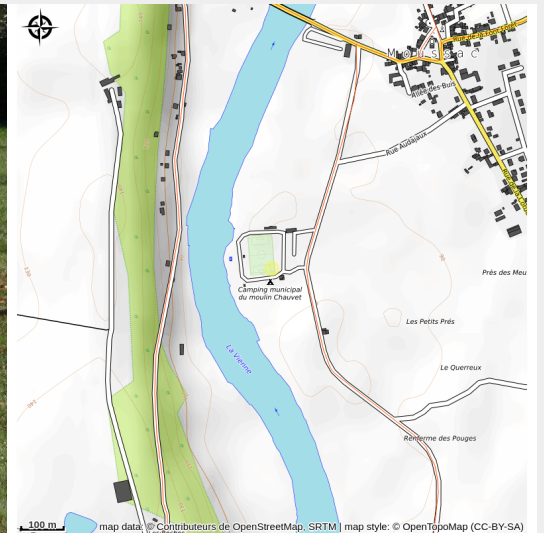

Aire de Services de Camping-Car du Camping du Moulin Chauvet

La Vienne

Crédit photo : borne.jpg_1 (Non communiqué)

Infos pratiques

Categorie : Hébergements

Type d'usage : Aires de camping-cars

Description

Des emplacements sont disponibles pour les camping-caristes sur le terrain de camping qui est doté d'une aire de vidange pour camping-car.

Situé en bordure de la rivière la Vienne, le camping du Moulin Chauvet à Moussac-sur-Vienne est un lieu idéal de villégiature pour les amoureux de la nature et de calme.

Le site est doté d'un accès Internet et d'une buvette avec boissons fraîches, glaces et restauration rapide en haute saison.