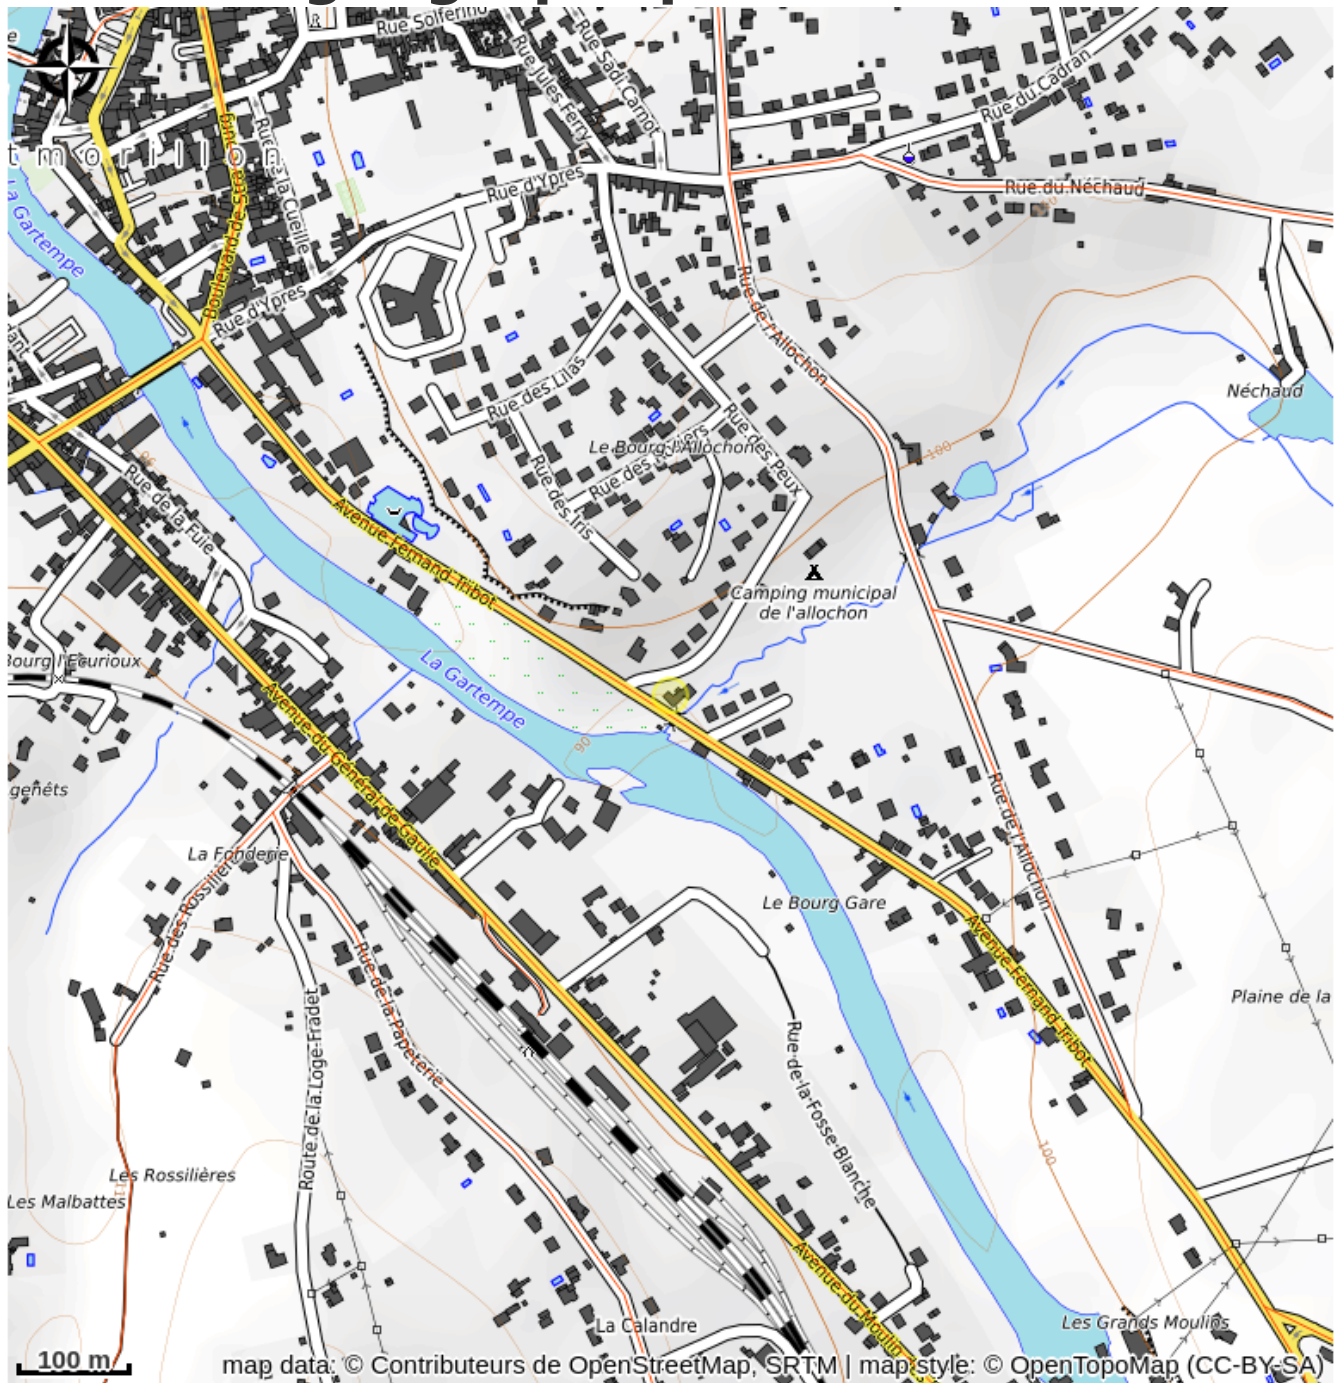

Situation géographique