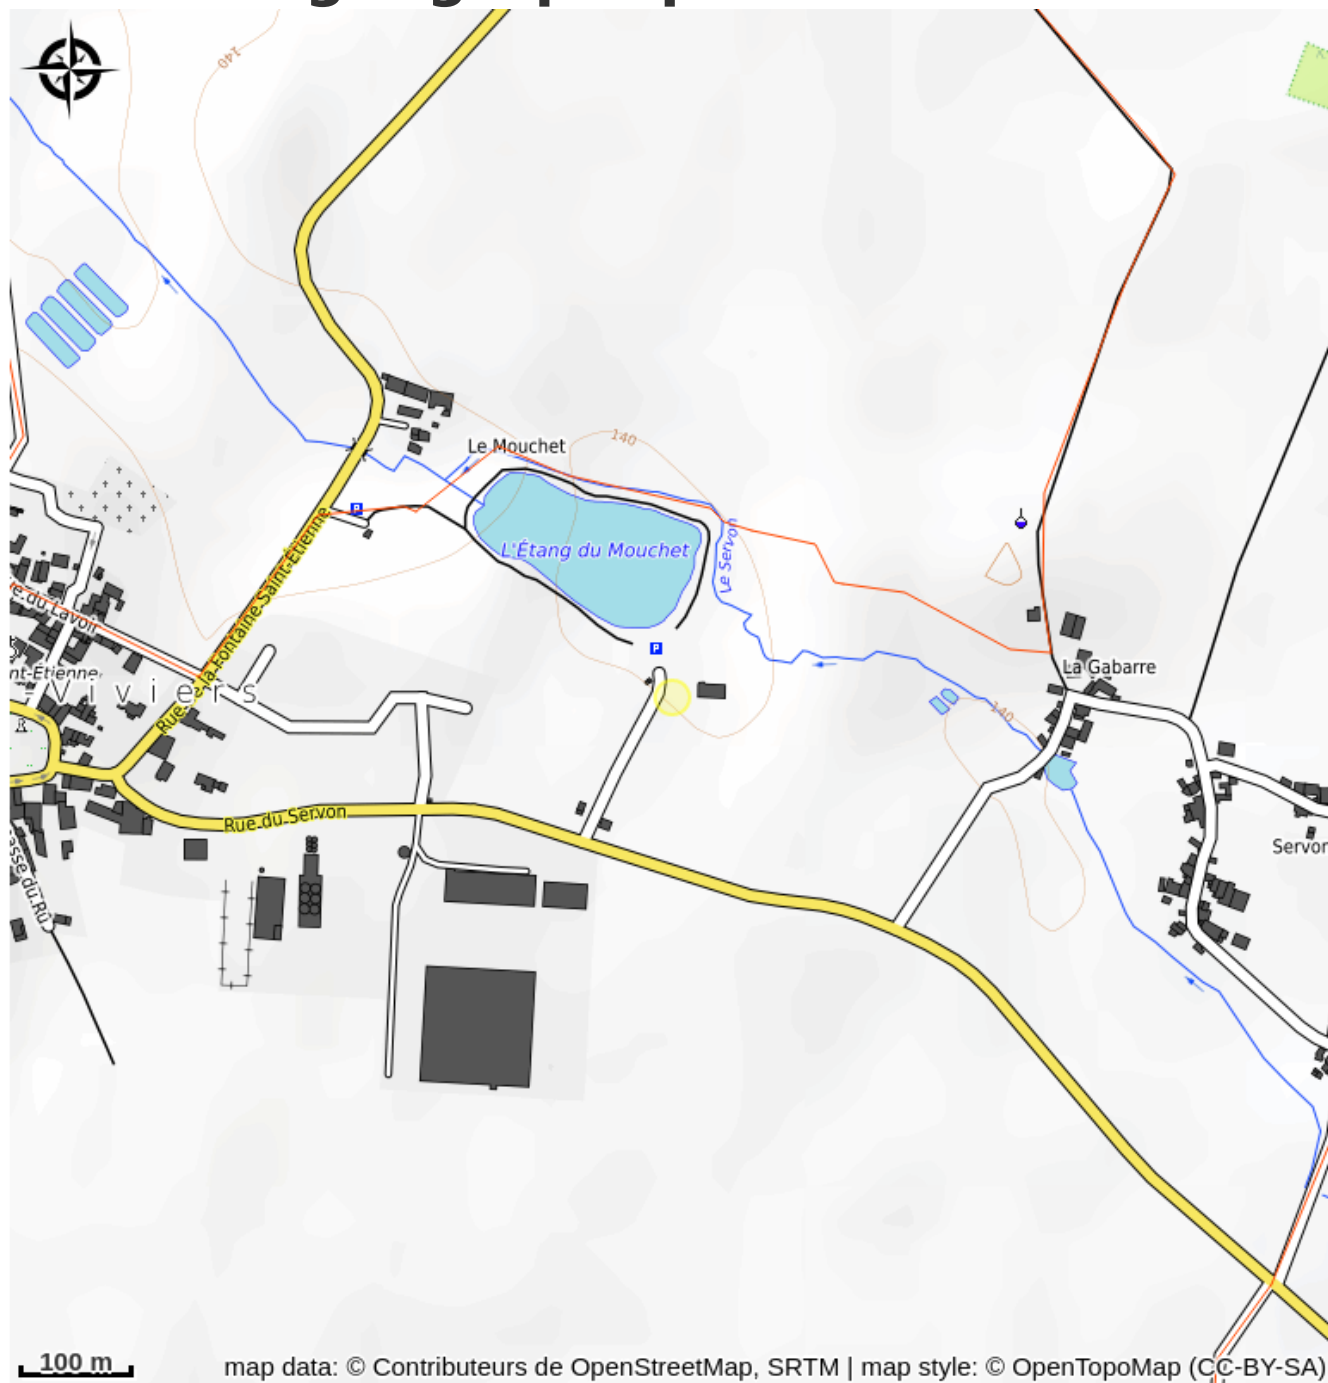

Aire de Services de Camping-Car du Camping du Mouchet

La Vienne

Crédit photo : Aire de camping-car ©Pixabay - memorycatcher.jpg_1 (Non communiqué)

Infos pratiques

Categorie : Hébergements

Type d'usage : Aires de camping-cars

Description

Ce camping 3 étoiles accueille les camping-caristes sur 6 emplacements qui leur sont réservés. Situé à côté d'un étang et en bordure d'une forêt, vous serez à 400m des commerces du village (boulangerie, supérette), à 11 km de la cité médiévale de Chauvigny et de son vélo-rail, à 15 km de la Cité de l'Écrit de Montmorillon, à 7 km du centre aquatique Ayssea, à 30km de la Vallée des Singes et du Futuroscope.

Services sur place : Wifi gratuit, sanitaires chauffés, équipés de machine à laver et sèche-linge, terrain de pétanque, aire de jeux.

Situation géographique

Toutes les infos pratiques

Contact

Adresse :

Les Margouilières