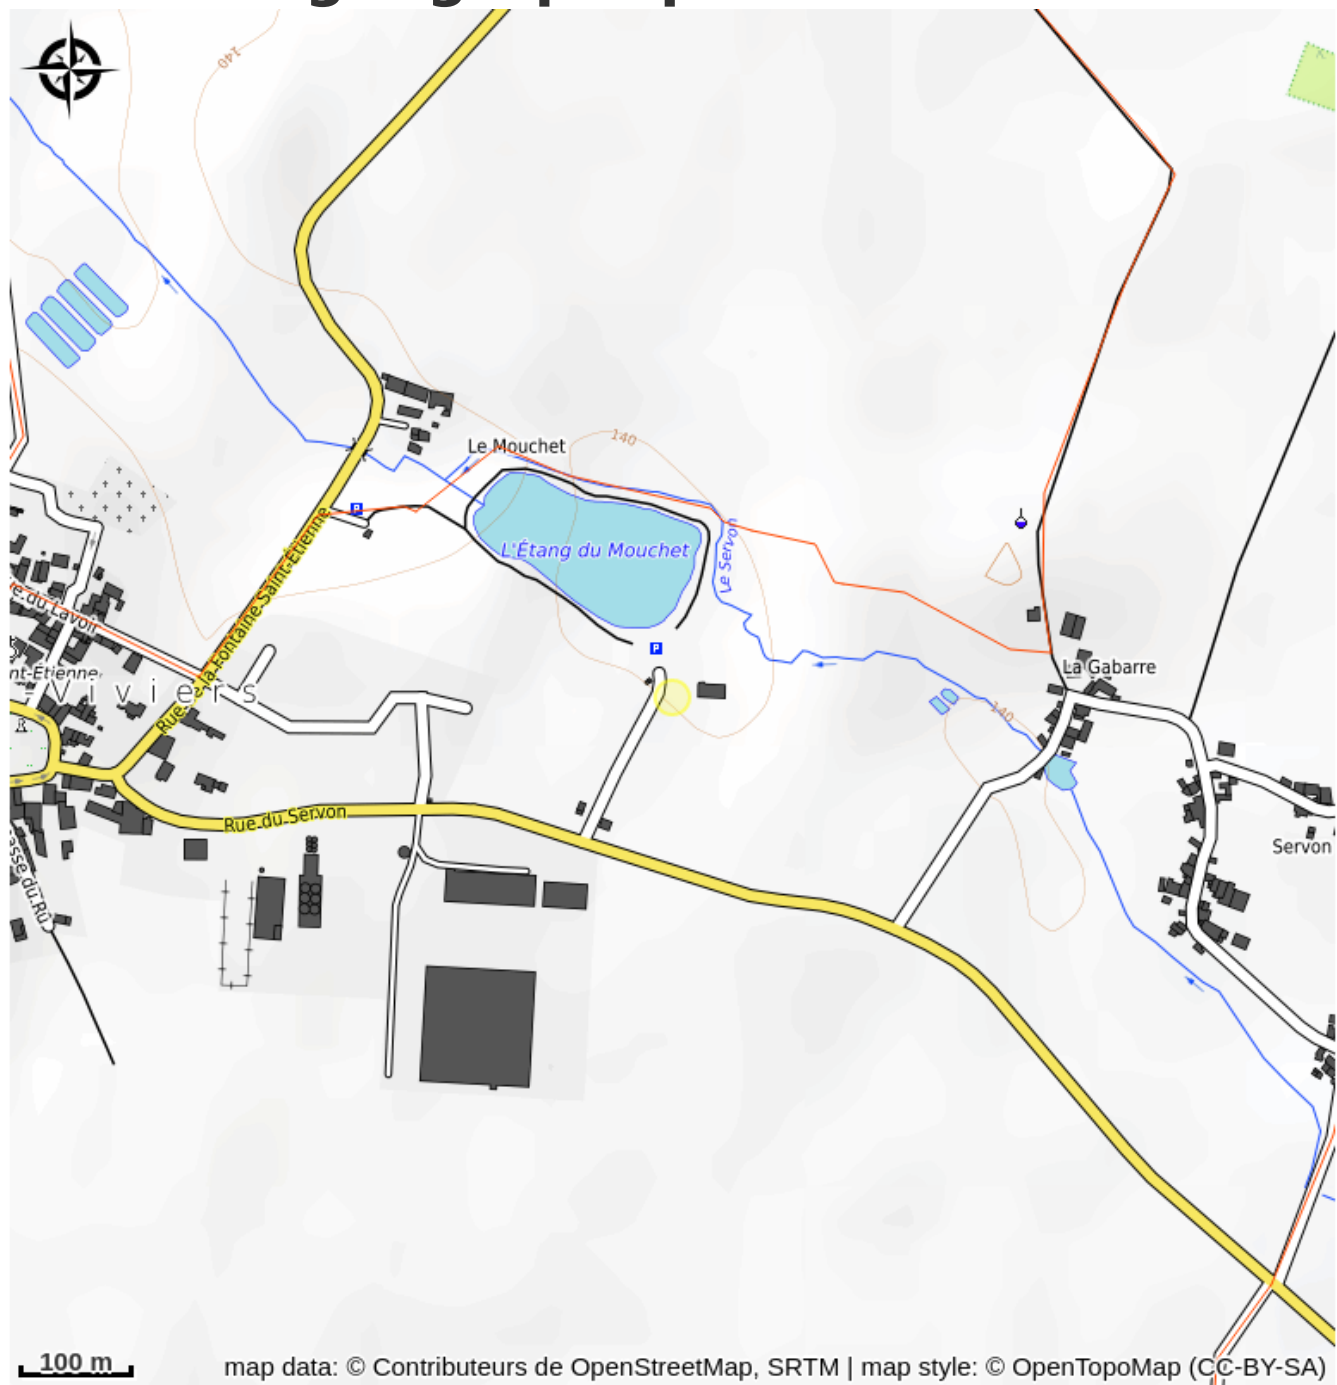

Situation géographique