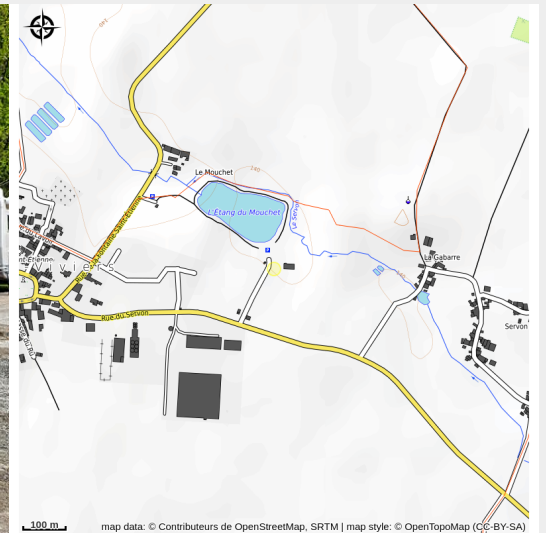

Aire de Services de Camping-Car du Camping du Mouchet

La Vienne

Crédit photo : Aire de camping-car ©Pixabay - memorycatcher.jpg_1 (Non communiqué)

Infos pratiques

Categorie : Hébergements

Type d'usage : Aires de camping-cars

Description

Ce camping 3 étoiles accueille les camping-caristes sur 6 emplacements qui leur sont réservés. Situé à côté d'un étang et en bordure d'une forêt, vous serez à 400m des commerces du village (boulangerie, supérette), à 11 km de la cité médiévale de Chauvigny et de son vélo-rail, à 15 km de la Cité de l'Écrit de Montmorillon, à 7 km du centre aquatique Ayssea, à 30km de la Vallée des Singes et du Futuroscope.