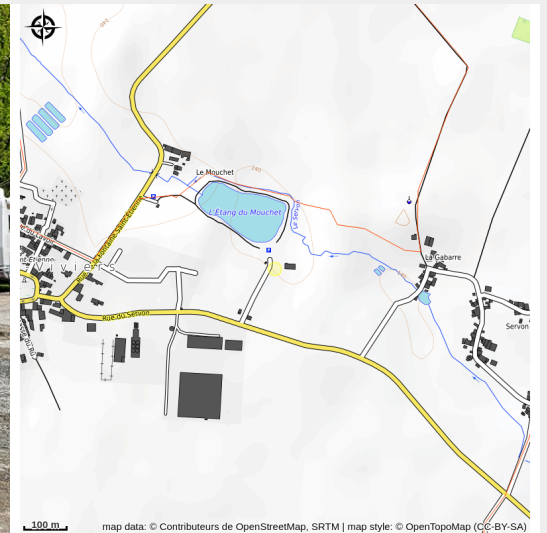

Aire de Services de Camping-Car du Camping du Mouchet

La Vienne

Crédit photo : Aire de camping-car ©Pixabay - memorycatcher.jpg_1 (Non communiqué)

Infos pratiques

Categorie : Hébergements

Type d'usage : Aires de camping-cars

Description

Ce camping 3 étoiles accueille les camping-caristes sur 6 emplacements qui leur sont réservés. Situé à côté d'un étang et en bordure d'une forêt, vous serez à 400m des commerces du village (boulangerie, supérette), à 11 km de la cité médiévale de Chauvigny et de son vélo-rail, à 15 km de la Cité de l'Écrit de Montmorillon, à 7 km du centre aquatique Ayssea, à 30km de la Vallée des Singes et du Futuroscope.