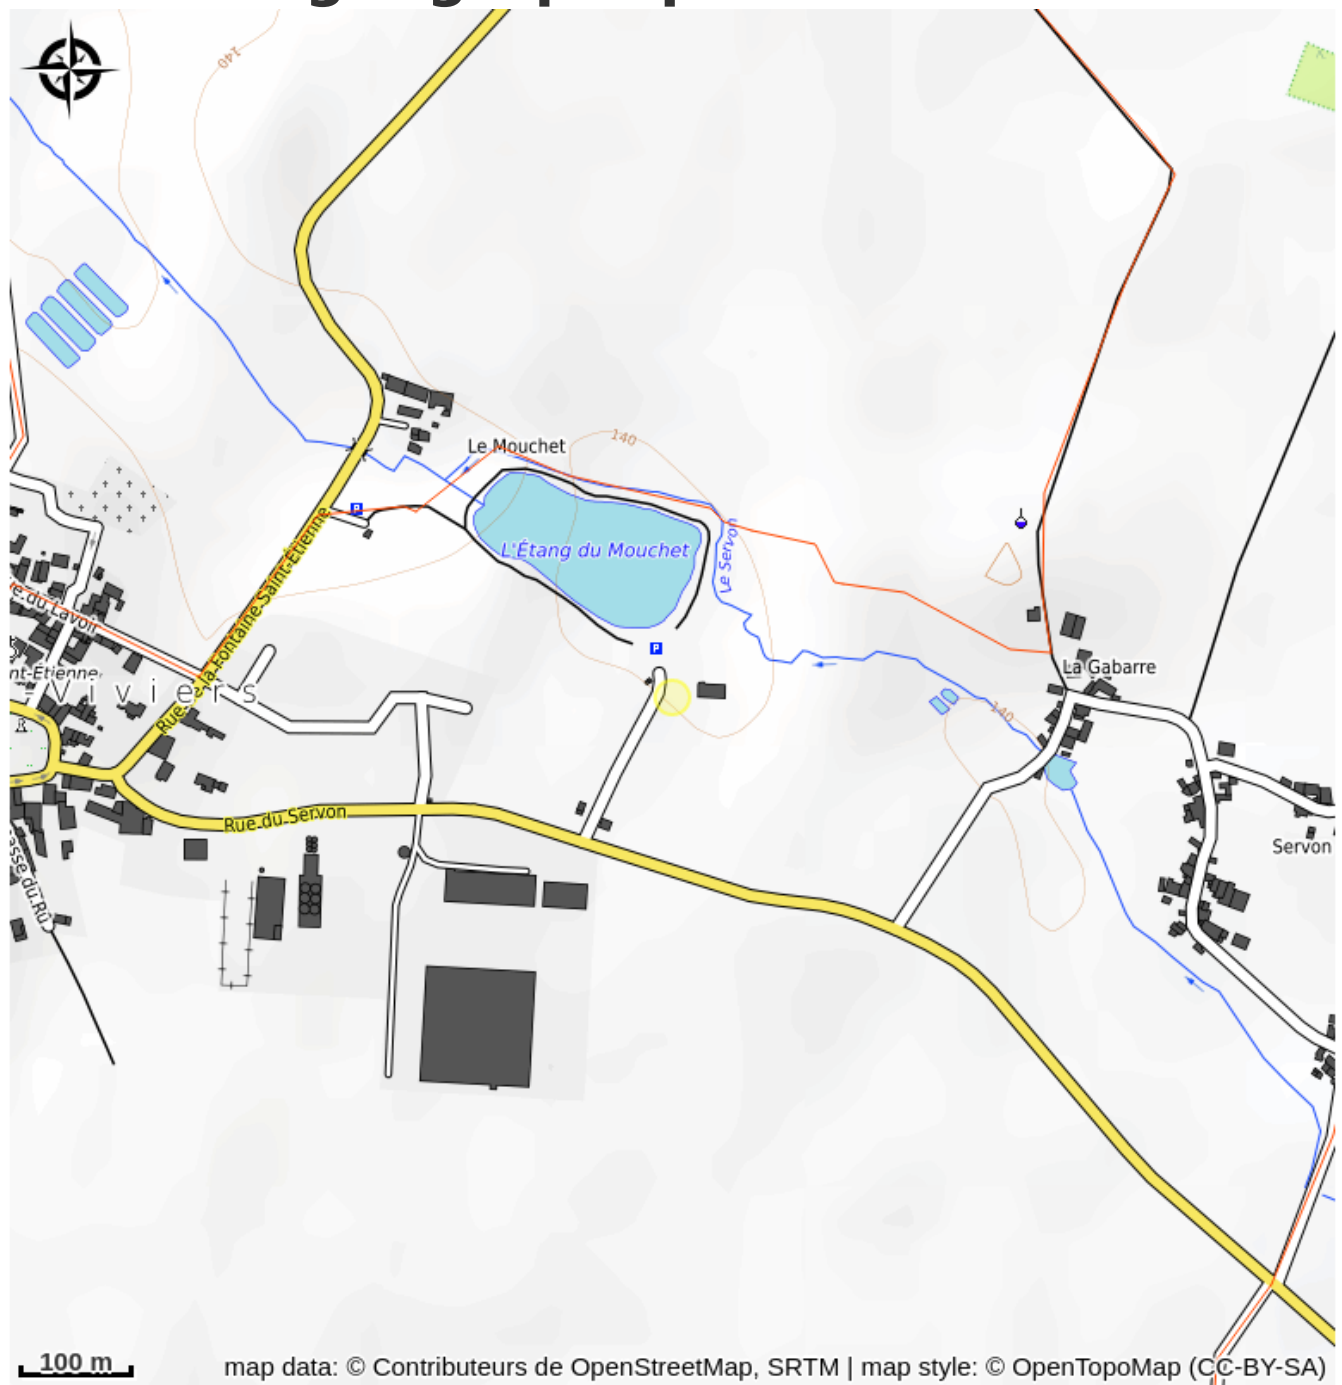

Situation géographique