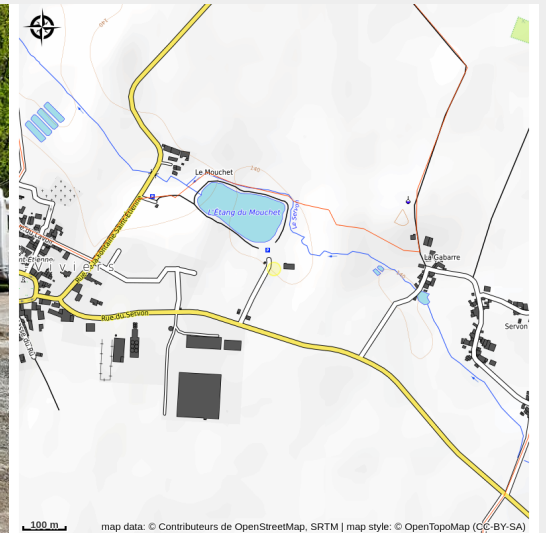

Aire de camping-car - Camping du Mouchet

La Vienne

Crédit photo : Aire de camping-car ©Pixabay - memorycatcher.jpg_1 (Non communiqué)

Infos pratiques

Categorie : Hébergements

Type d'usage : Aires de camping-cars

Description

Ce camping 3 étoiles accueille les camping-caristes sur 6 emplacements qui leur sont réservés. Situé à côté d'un étang et en bordure d'une forêt, vous serez à 400m des commerces du village (boulangerie, supérette), à 11 km de la cité médiévale de Chauvigny et de son vélo-rail, à 15 km de la Cité de l'Écrit de Montmorillon, à 7 km du centre aquatique Ayssea, à 30km de la Vallée des Singes et du Futuroscope.