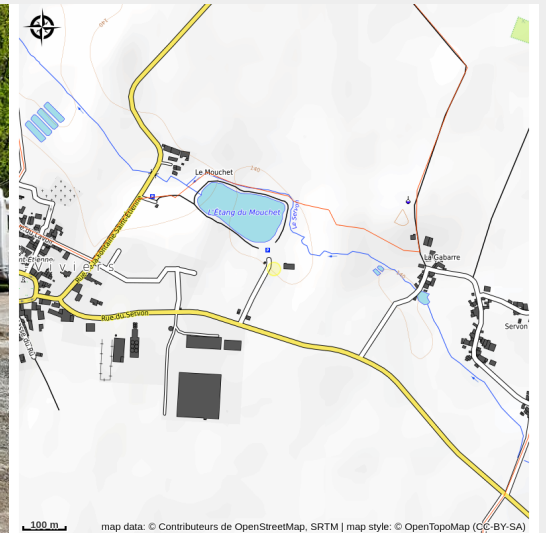

Aire de camping-car - Camping du Mouchet

La Vienne

Crédit photo : Aire de camping-car ©Pixabay - memorycatcher.jpg_1 (Non communiqué)

Infos pratiques

Categorie : Hébergements

Type d'usage : Aires de camping-cars

Description

Ce camping 3 étoiles accueille les camping-caristes sur 6 emplacements qui leur sont réservés. Situé à côté d'un étang et en bordure d'une forêt, vous serez à 400m des commerces du village (boulangerie, supérette), à 11 km de la cité médiévale de Chauvigny et de son vélo-rail, à 15 km de la Cité de l'Écrit de Montmorillon, à 7 km du centre aquatique Aabysea, à 30km de la Vallée des Singes et du Futuroscope.