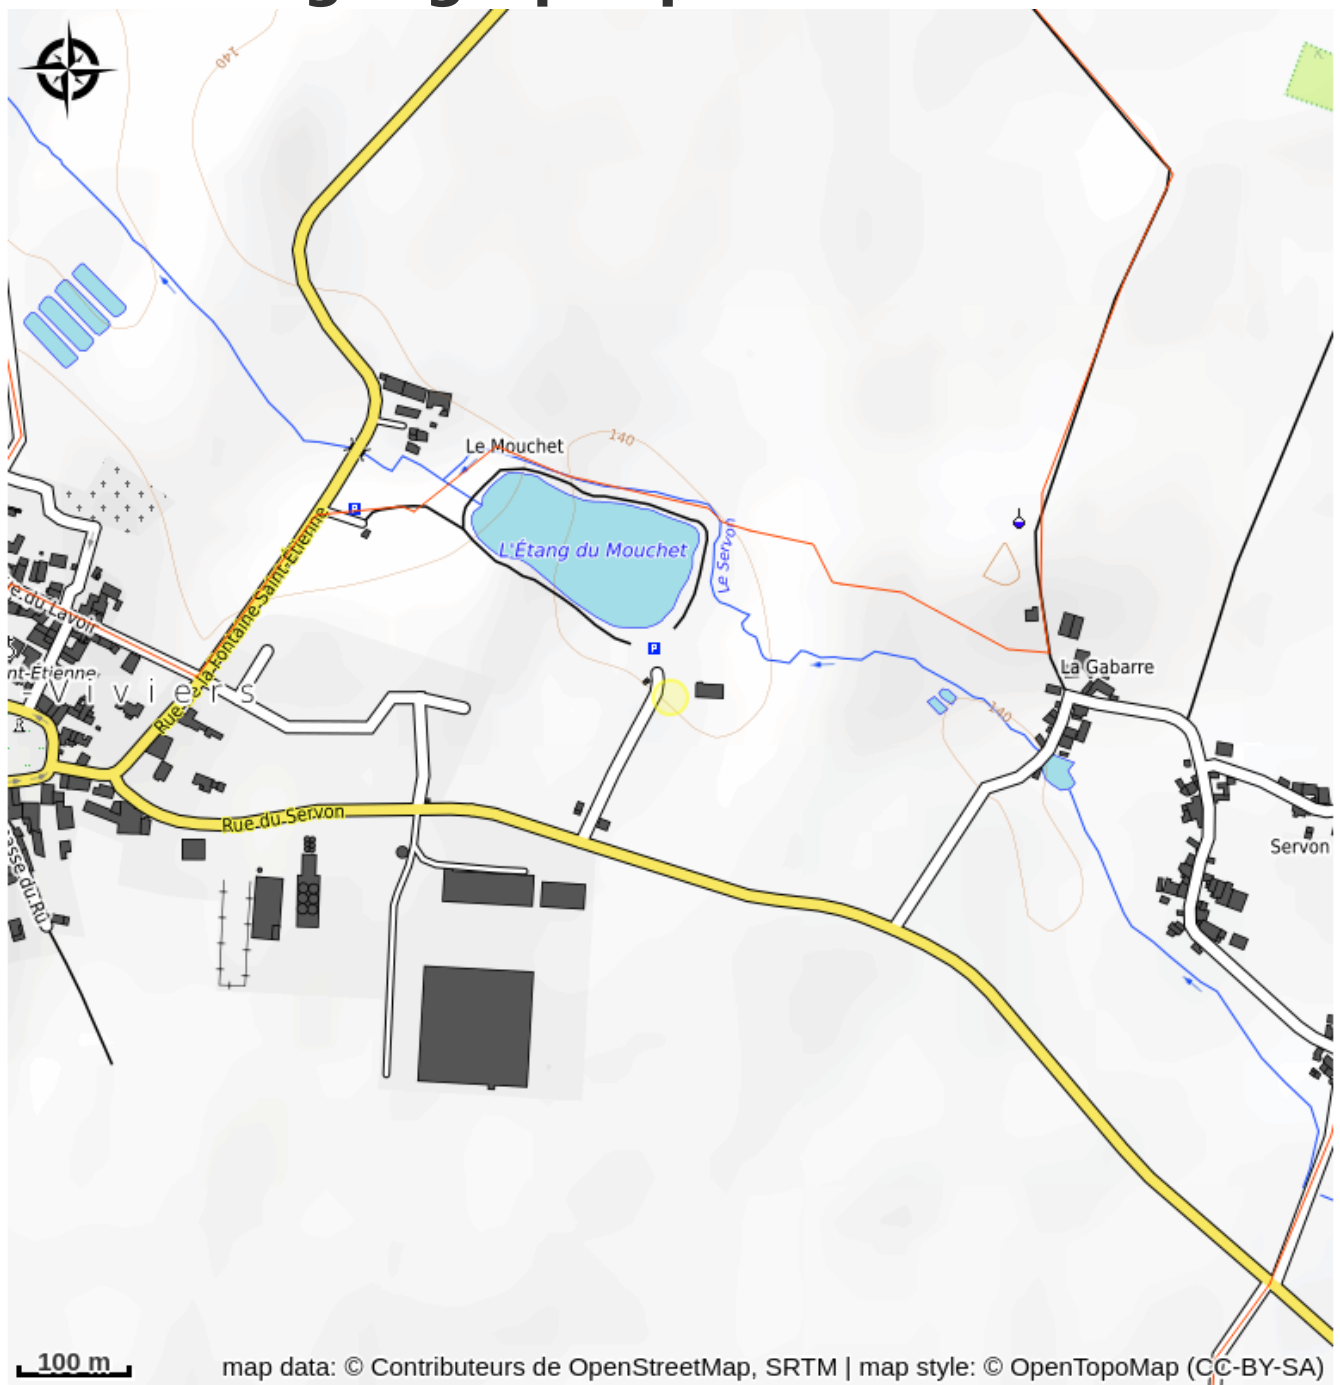

Situation géographique