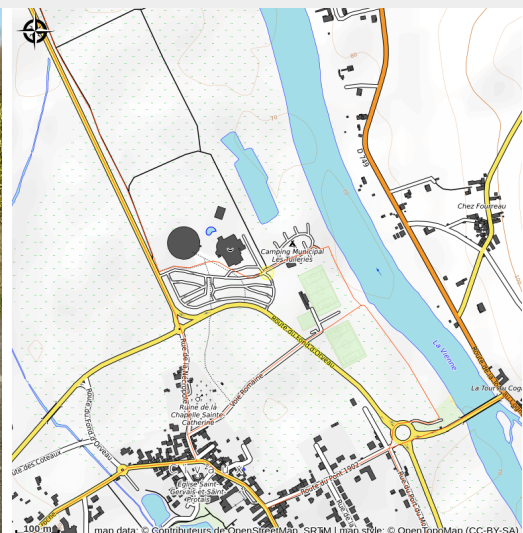

Aire de Services de Camping-Car de Civaux

La Vienne

Crédit photo : Aire Civaux.jpg_1 (Non communiqué)

Infos pratiques

Categorie : Hébergements

Type d'usage : Aires de camping-cars

Description

Aire située devant le terrain de camping, au complexe sportif, à proximité de la salle omnisports, du centre aquatique Ayssea et de la Planète des Crocodiles.

A 200m du centre bourg avec supérette, boulangerie, pharmacie, poste, musée archéologique, nécropole mérovingienne, église romane.

Parking au plan d'eau, en centre-bourg ou à la salle omnisports.

Situation géographique