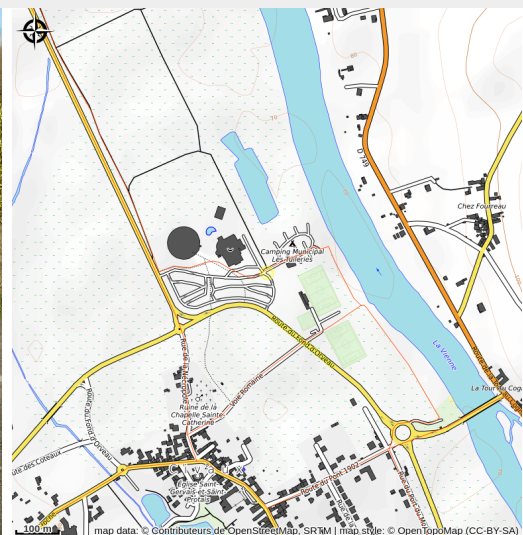

Aire de Services de Camping-Car de Civaux

La Vienne

Crédit photo : Aire Civaux.jpg_1 (Non communiqué)

Infos pratiques

Categorie : Hébergements

Type d'usage : Aires de camping-cars

Description

Aire située devant le terrain de camping, au complexe sportif, à proximité de la salle omnisports, du centre aquatique Ayssea et de la Planète des Crocodiles.

A 200m du centre bourg avec supérette, boulangerie, pharmacie, poste, musée archéologique, nécropole mérovingienne, église romane.

Parking au plan d'eau, en centre-bourg ou à la salle omnisports.

Situation géographique