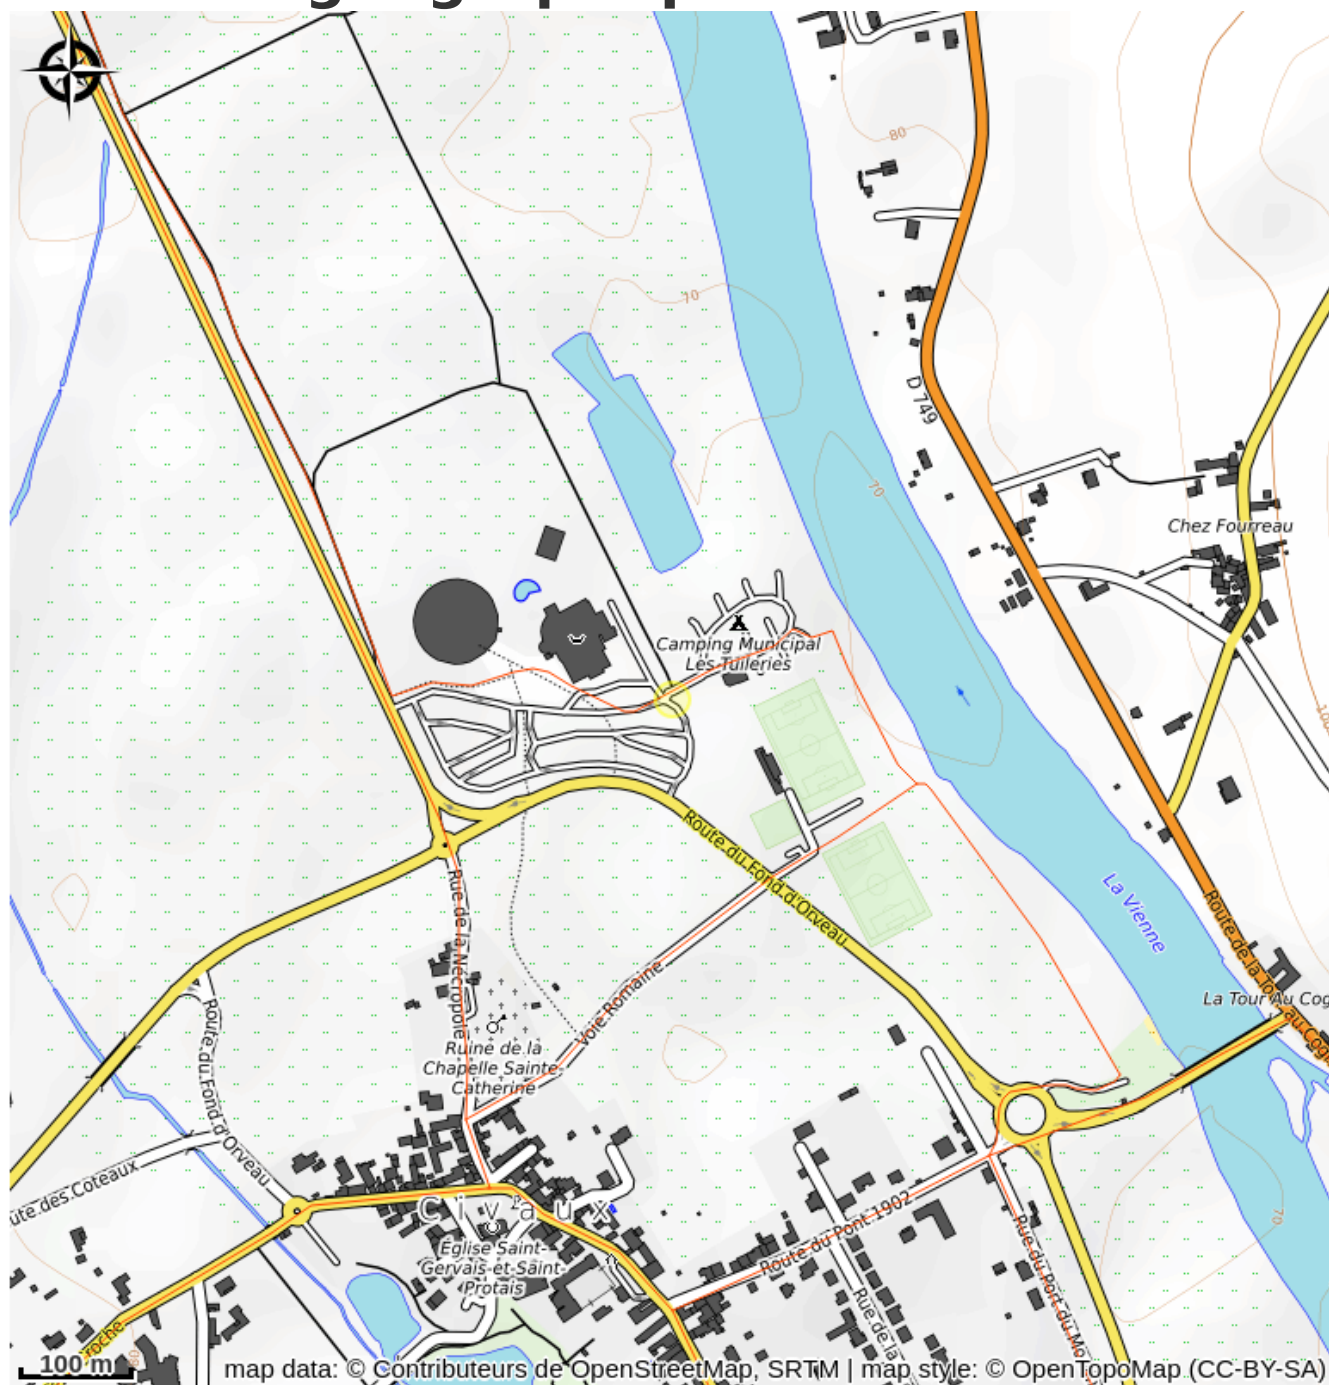

Aire de Services de Camping-Car de Civaux

La Vienne

Crédit photo : Aire Civaux.jpg_1 (Non communiqué)

Infos pratiques

Categorie : Hébergements

Type d'usage : Aires de camping-cars

Description

Aire située devant le terrain de camping, au complexe sportif, à proximité de la salle omnisports, du centre aquatique Ayssea et de la Planète des Crocodiles.

A 200m du centre bourg avec supérette, boulangerie, pharmacie, poste, musée archéologique, nécropole mérovingienne, église romane.

Parking au plan d'eau, en centre-bourg ou à la salle omnisports.

Situation géographique