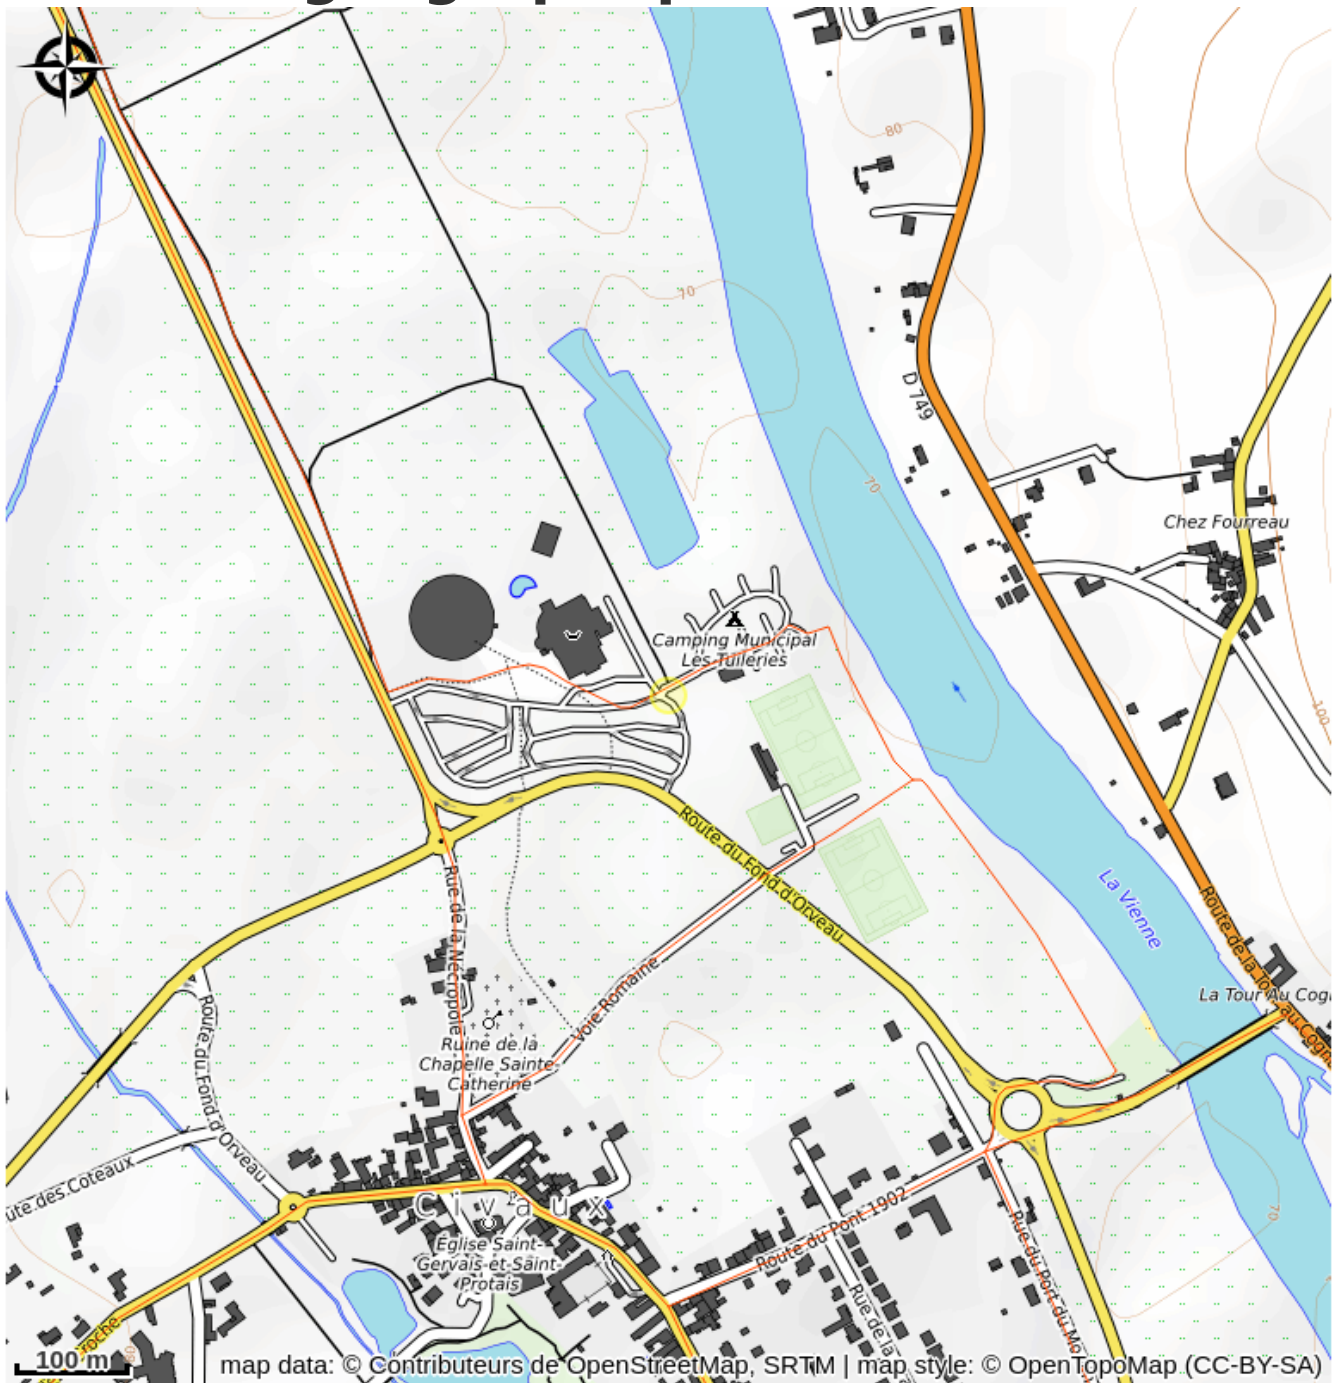

Aire de Services de Camping-Car de Civaux

La Vienne

Crédit photo : Aire Civaux.jpg_1 (Non communiqué)

Infos pratiques

Categorie : Hébergements

Type d'usage : Aires de camping-cars

Description

Aire située devant le terrain de camping, au complexe sportif, à proximité de la salle omnisports, du centre aquatique Ayssea et de la Planète des Crocodiles.

A 200m du centre bourg avec supérette, boulangerie, pharmacie, poste, musée archéologique, nécropole mérovingienne, église romane.

Parking au plan d'eau, en centre-bourg ou à la salle omnisports.

Situation géographique