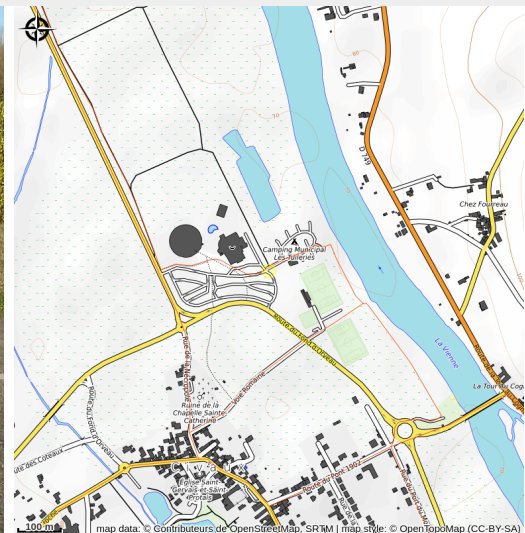

# Aire de camping-car de Civaux

La Vienne

Crédit photo : Aire Civaux.jpg\_1 (Non communiqué)

# Description

Aire située devant le terrain de camping, au complexe sportif, à proximité de la salle omnisports, du centre aquatique Ayssea et de la Planète des Crocodiles.

A 200m du centre bourg avec supérette, boulangerie, pharmacie, poste, musée archéologique, nécropole mérovingienne, église romane.

Parking au plan d'eau, en centre-bourg ou à la salle omnisports.

# Situation géographique