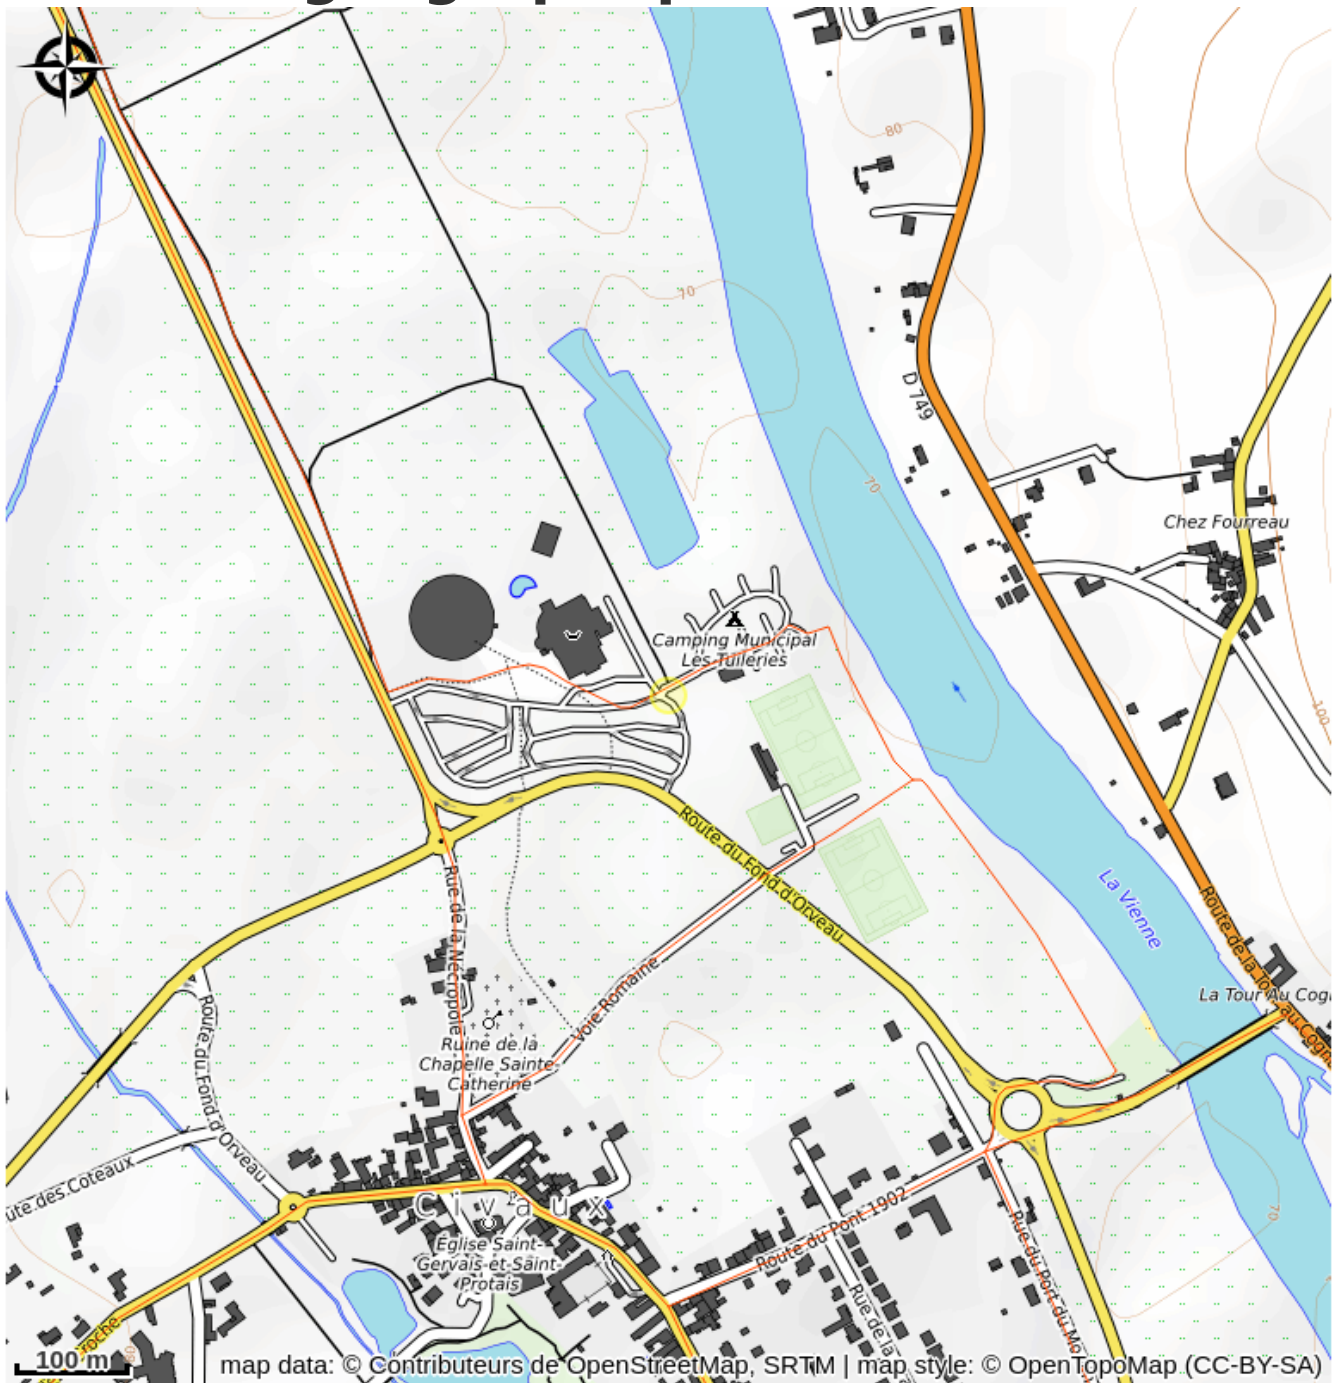

# Aire de camping-car de Civaux

La Vienne

Crédit photo : Aire Civaux.jpg\_1 (Non communiqué)

# Description

Aire située devant le terrain de camping, au complexe sportif, à proximité de la salle omnisports, du centre aquatique Ayssea et de la Planète des Crocodiles.

A 200m du centre bourg avec supérette, boulangerie, pharmacie, poste, musée archéologique, nécropole mérovingienne, église romane.

Parking au plan d'eau, en centre-bourg ou à la salle omnisports.

# Situation géographique