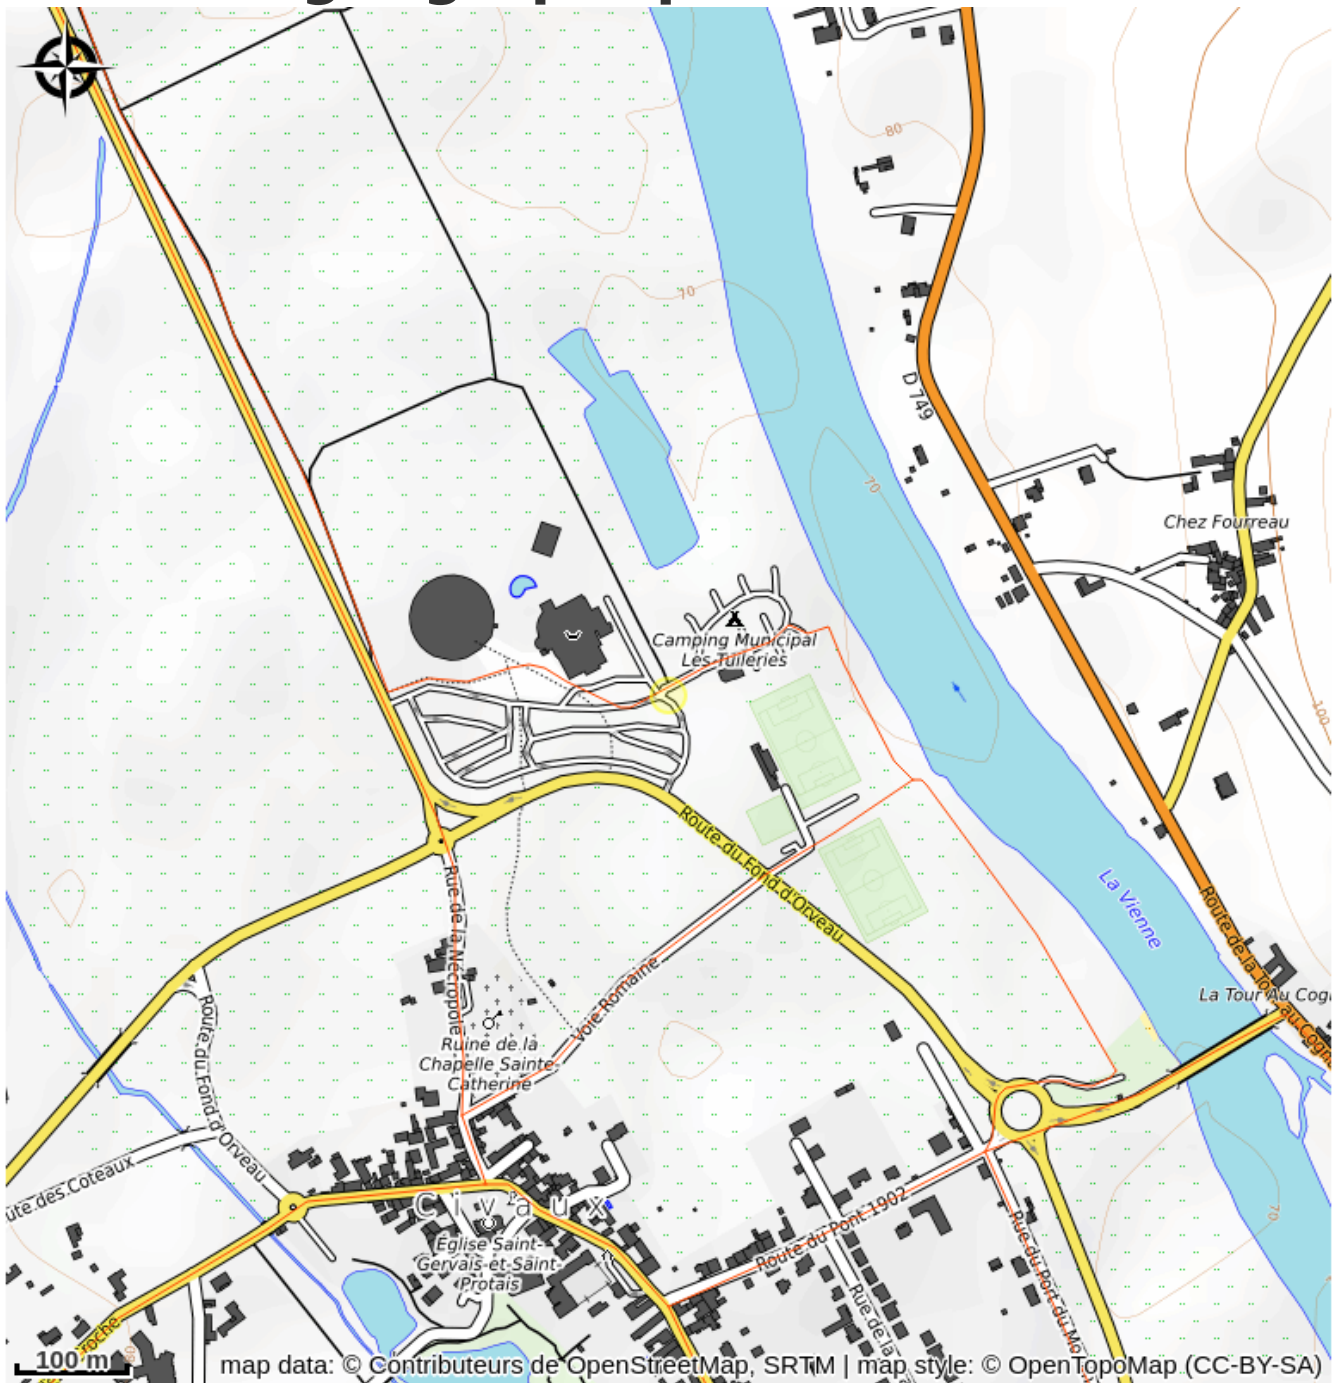

Aire de camping-car de Civaux

La Vienne

Crédit photo : Aire Civaux.jpg_1 (Non communiqué)

Infos pratiques

Categorie : Hébergements

Type d'usage : Aires de camping-cars

Description

Aire située devant le terrain de camping, au complexe sportif, à proximité de la salle omnisports, du centre aquatique Ayssea et de la Planète des Crocodiles.

A 200m du centre bourg avec supérette, boulangerie, pharmacie, poste, musée archéologique, nécropole mérovingienne, église romane.

Parking au plan d'eau, en centre-bourg ou à la salle omnisports.

Situation géographique