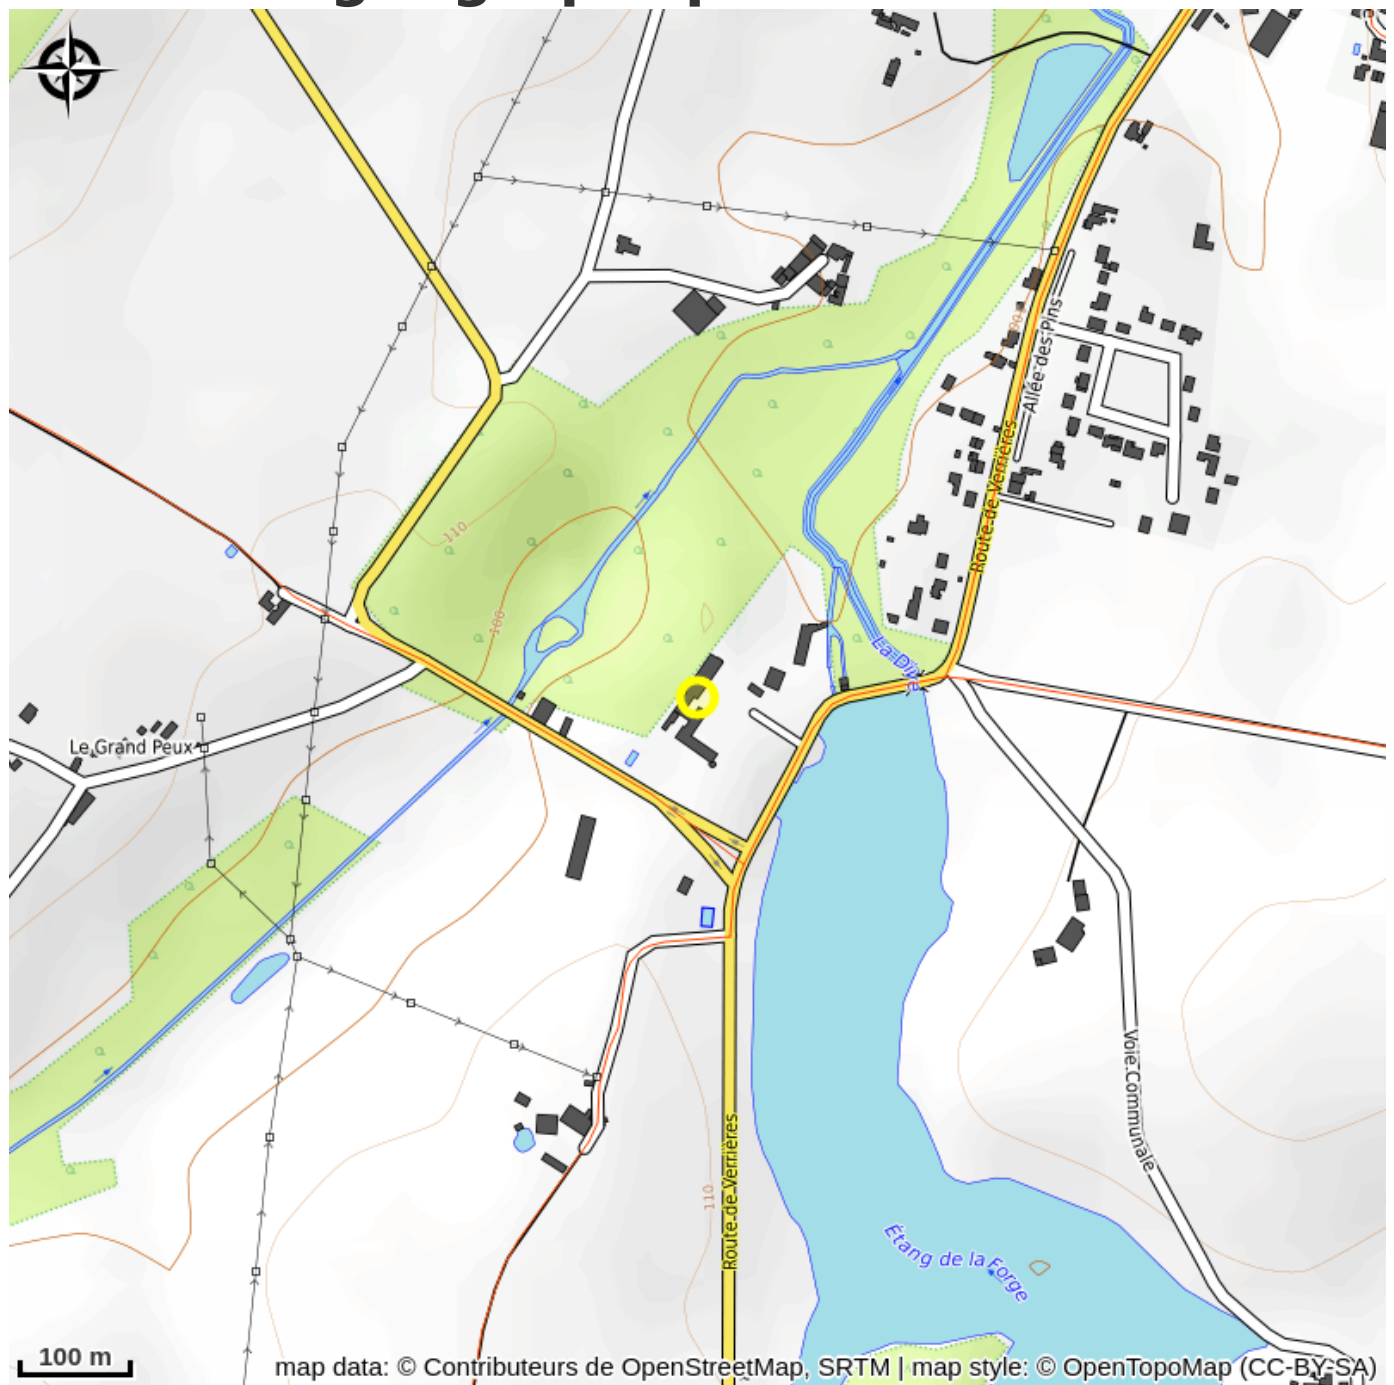

Château de la Forge

La Vienne

Crédit photo : Château de la Forge_1 (ACAP)

Infos pratiques

Categorie : À voir/À faire

Type d'usage : Patrimoine culturel

Situation géographique

Toutes les infos pratiques

Informations pratiques

Ouverture :

Visite guidée uniquement sur rendez-vous.

Gratuit pour les enfants

7€ pour les adultes.

Contact

Adresse :

Route de Verrieres