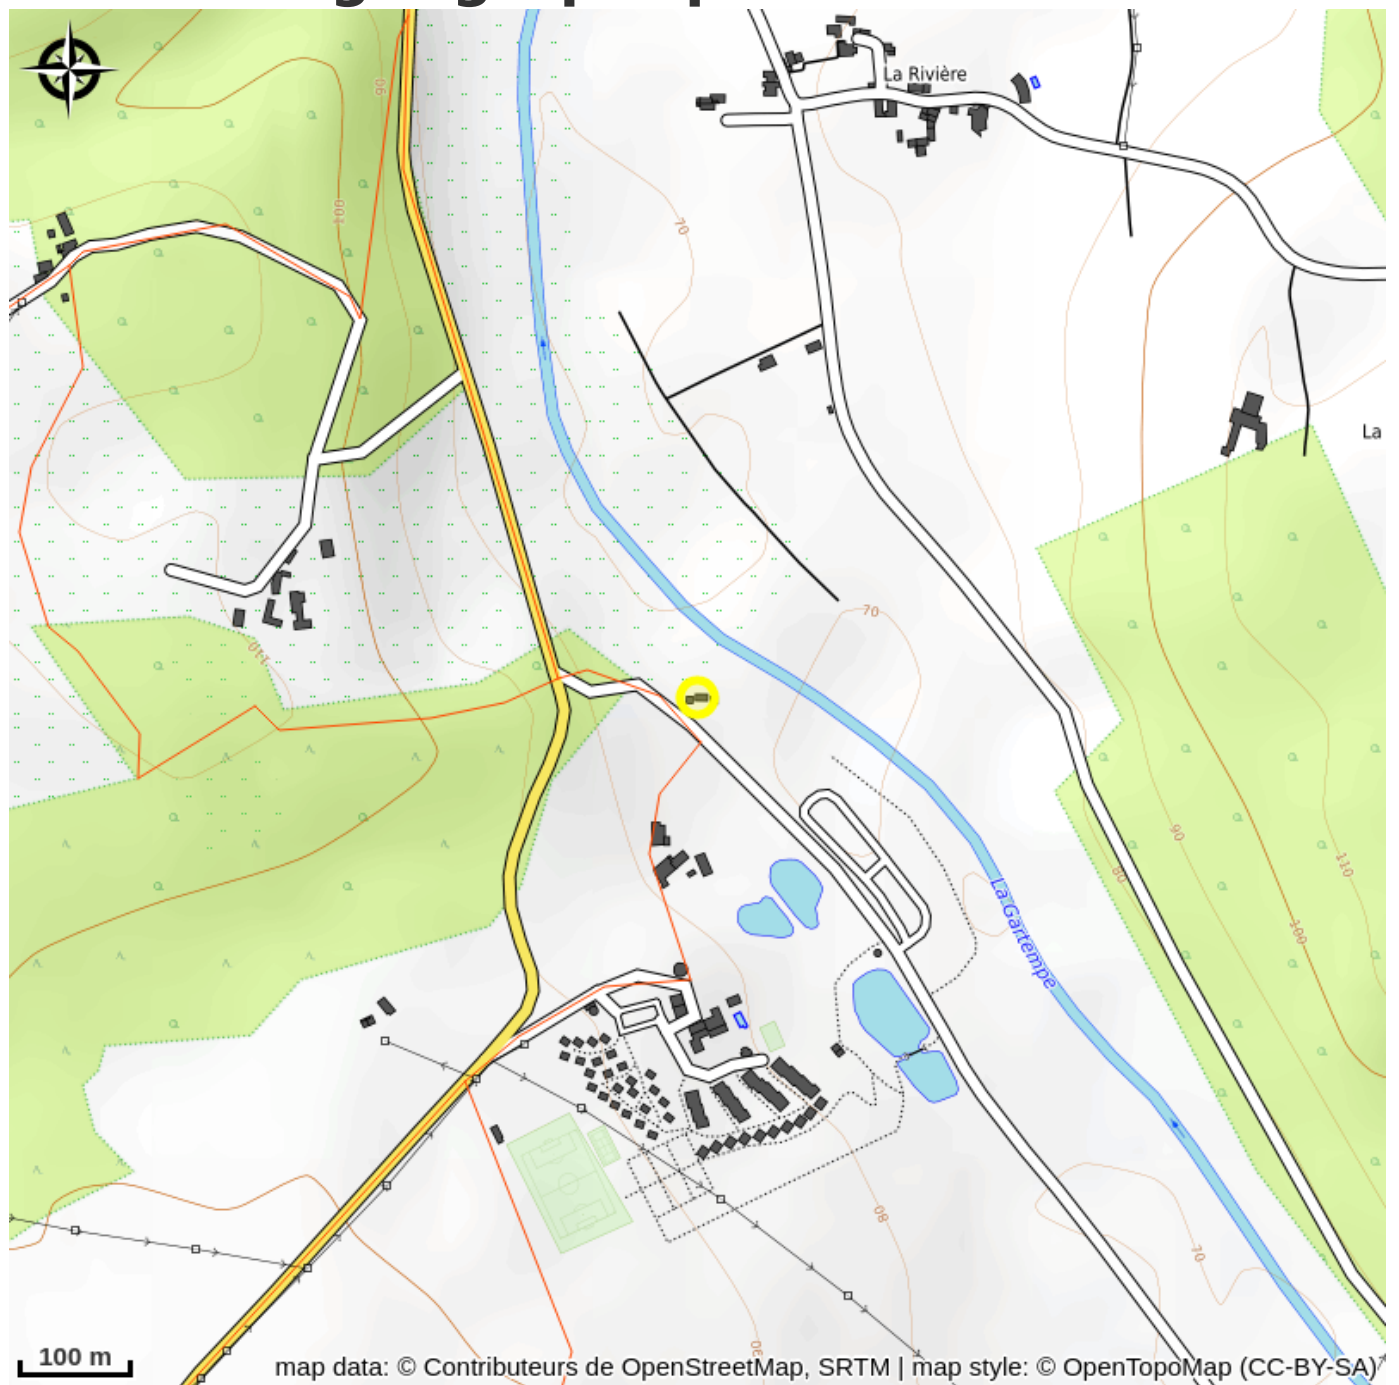

# Location de canoë - espace de loisirs Bertholière

La Gartempe

Crédit photo : Location de canoë - espace de loisirs Bertholière\_1 (ACAP)

# Description

L'aire de loisirs de la Bussière qui s'étend sur environ deux hectares de nature vivifiante vous propose de louer des canoë-kayaks pour vous balader tranquillement en famille ou entre amis sur l'eau.

Vous pourrez aussi y retrouver une zone de baignade (avec un grand et un petit bain), et sa plage de sable. Si vous cherchez à vous reposer au bord de l'eau, vous pouvez le faire ici, notamment sur des transats qui vous seront mis à disposition.

# Situation géographique