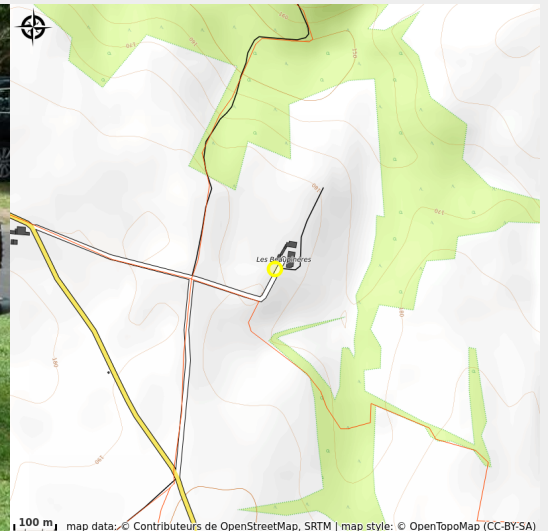

# Centre Ouest Evasion

La Vienne

Crédit photo : Centre Ouest Evasion ©Centre Ouest Evasion.jpg\_1 (Non communiqué)

# Situation géographique

### Adresse :

Les Beaupinières  
86460 AVAILLES-LIMOUZINE