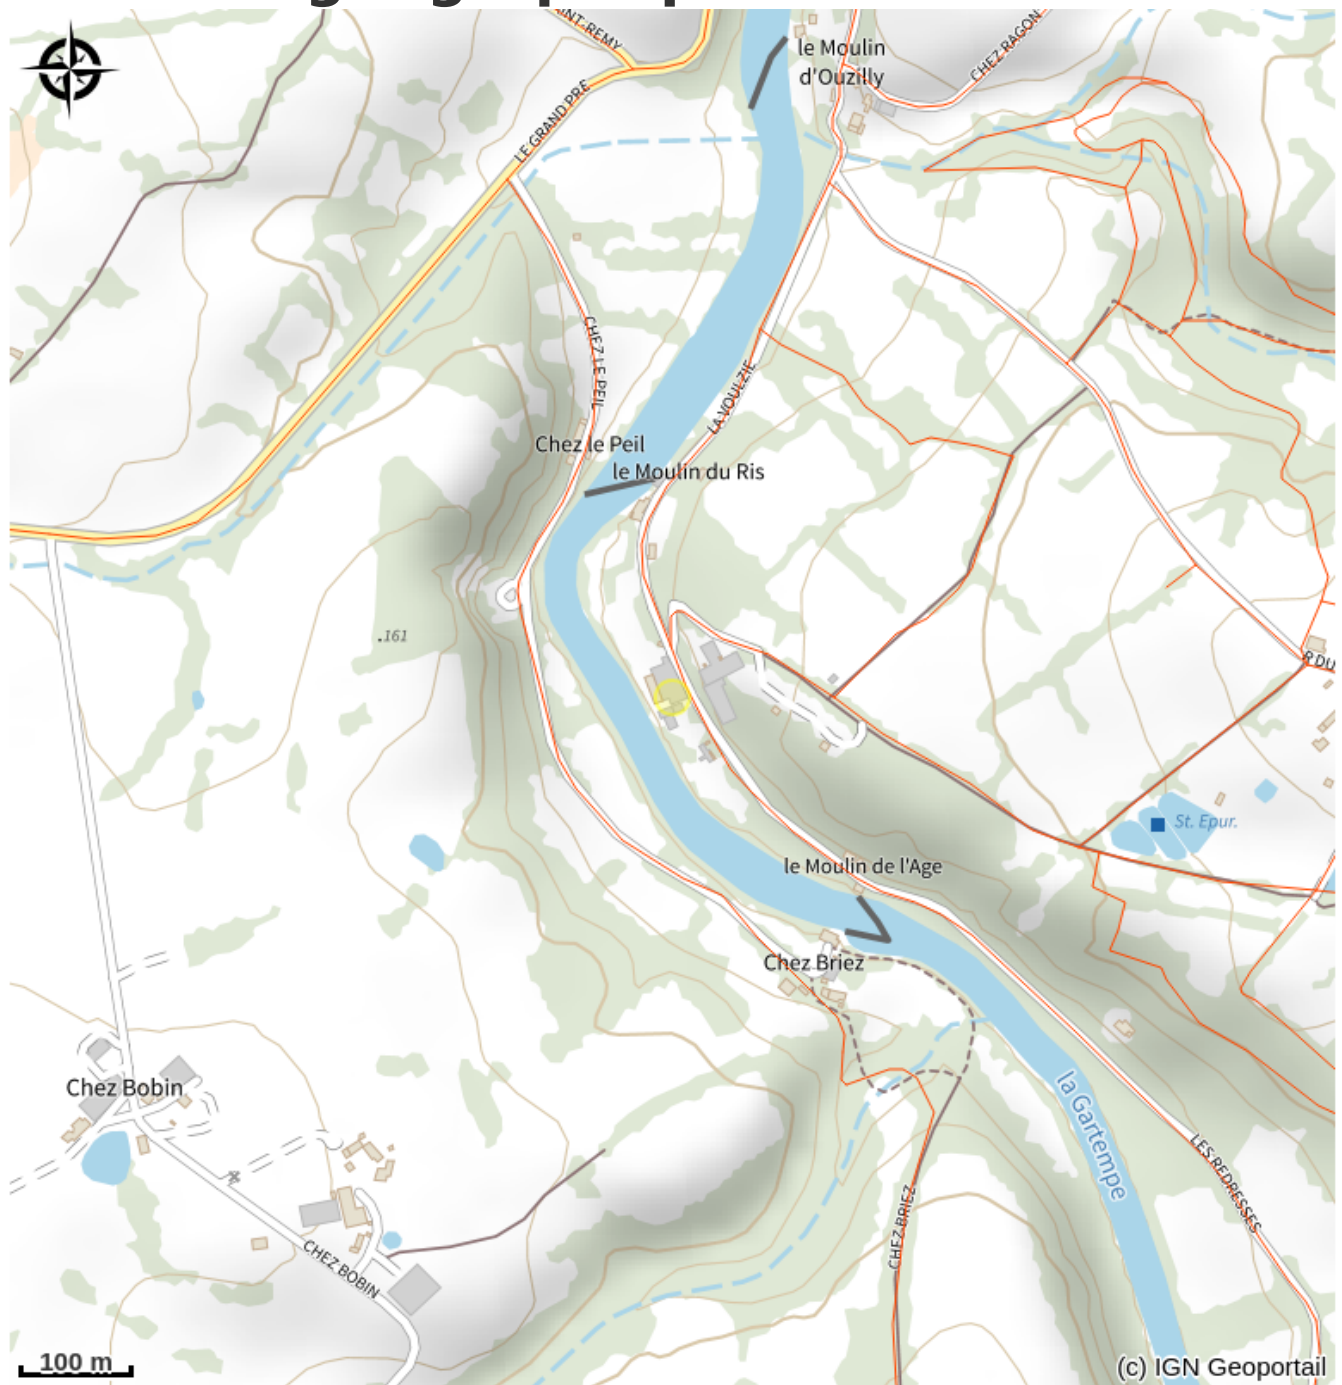

Situation géographique