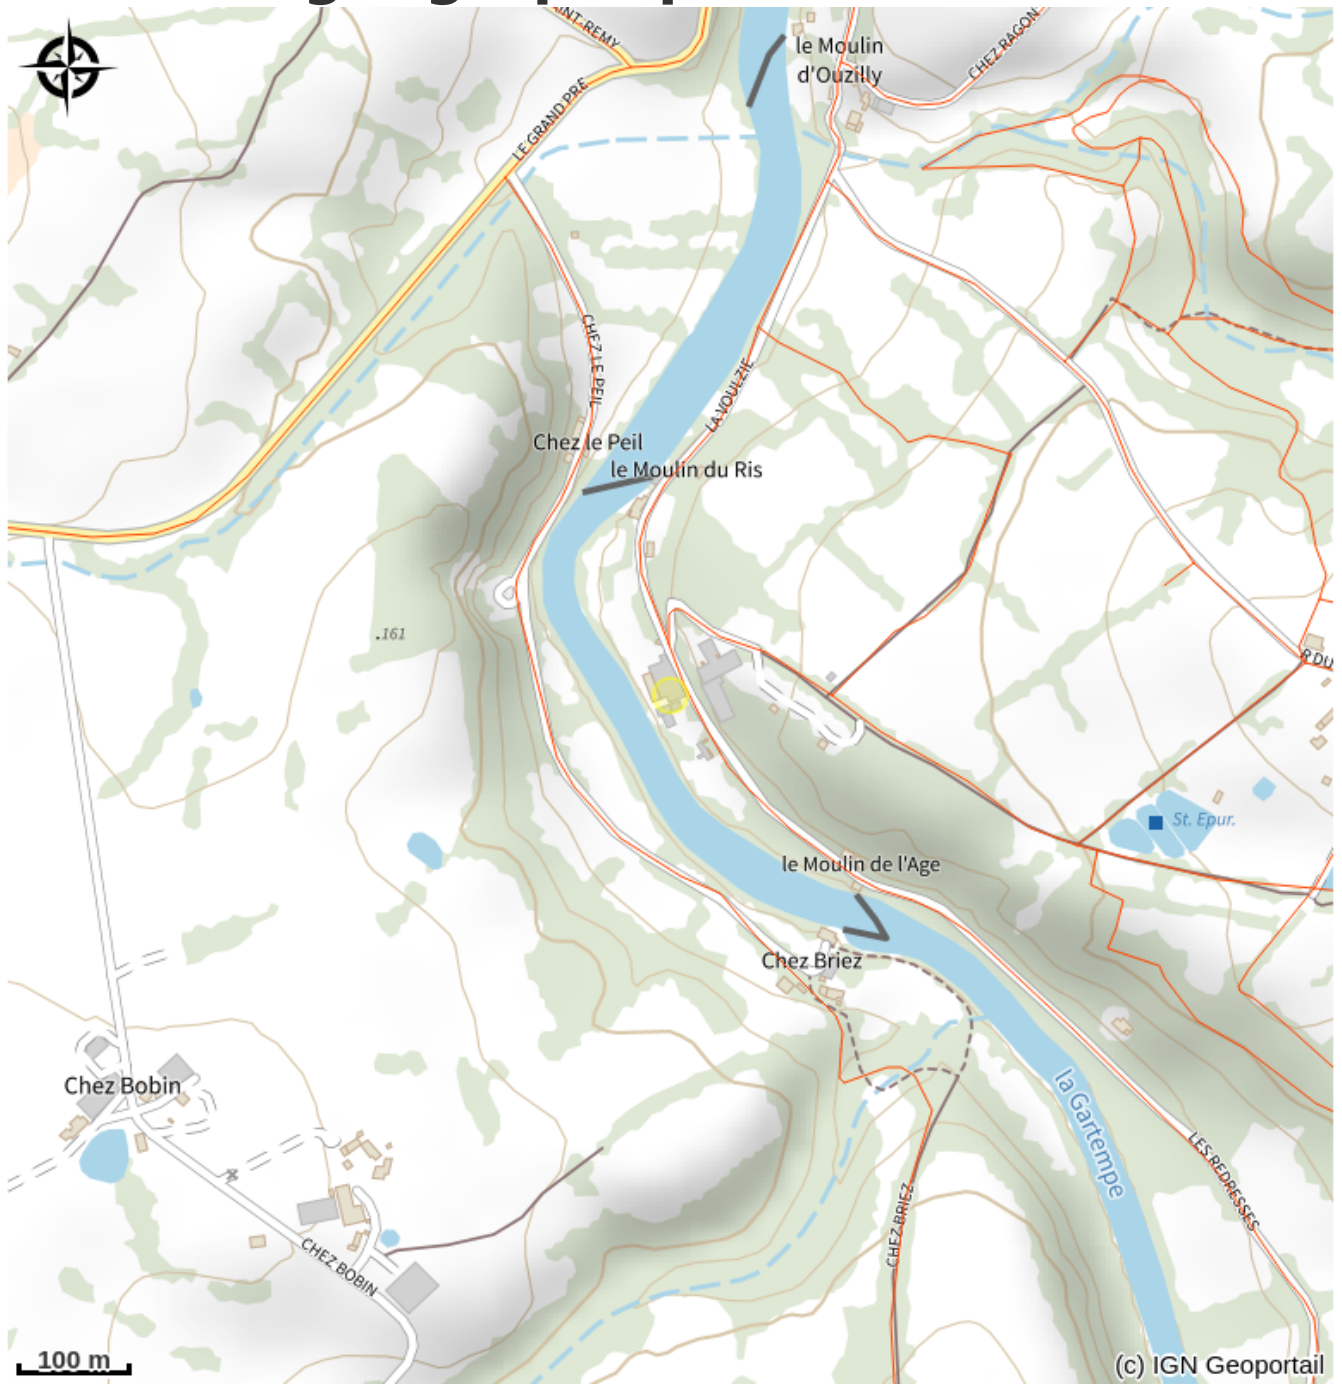

Situation géographique